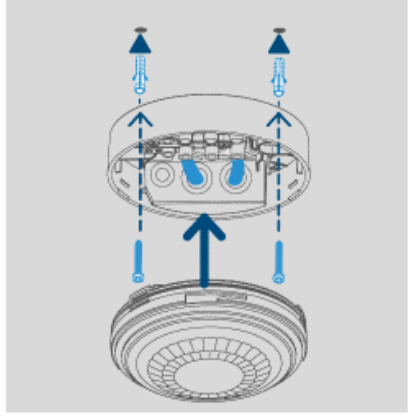

36 x 5 m à 2,5 m de hauteur

Idéal pour LED –

Supporte des puissances de commutation élevées jusqu'à 400 W

Design plat et élégant –

Grande discrétion pour les versions encastrées

IP54 pour une utilisation en extérieur ou dans des locaux humides

Entrée pour bouton-

poussoir – pour fonction auto ou semi-auto

Montage en

Maître/Esclave avec d'autres appareils LUXA 103 ou l'esclave theMura

Fonction minuterie d'escalier (impulsion)

Réglage par potentiomètre directement sur l'appareil et/ou télécommande et appli

Commande CVC grâce au 2^{ème} canal

Sur les versions détection circulaire

Restriction de zone selon les besoins grâce à des clips de recouvrement

Connexion rapide grâce aux bornes enfichables intégrées à 45° dans les versions encastrées

Intégration dans le plafond

Montage sur boîte encastrée

Montage modèle saillie

Détecteurs de présence LUXA 103

Zone de détection circulaire Ø 10 m à 2,5 m de hauteur

Encastré ou dans boîte d'encastrement

LUXA 103 S360-100-12 DE-UP