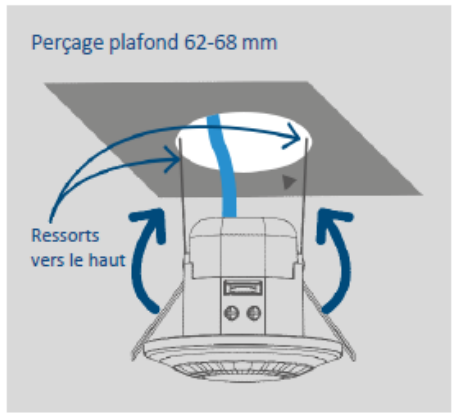

36 x 5 m à 2,5 m de hauteur

Idéal pour LED –

Supporte des puissances de commutation élevées jusqu'à 400 W

Design plat et élégant –

Grande discrétion pour les versions encastrées

IP54 pour une utilisation en extérieur ou dans des locaux humides

Commande CVC grâce au 2^{ème} canal

Sur les versions détection circulaire

Restriction de zone selon les besoins grâce à des clips de recouvrement

Connexion rapide grâce aux bornes enfichables intégrées à 45° dans les versions encastrées

Intégration dans le plafond

Montage sur boîte encastrée

Montage modèle saillie

Détecteurs de présence LUXA 103

Zone de détection circulaire Ø 10 m à 2,5 m de hauteur

Encastré ou dans boîte d'encastrement

LUXA 103 S360-100-12 DE-UP