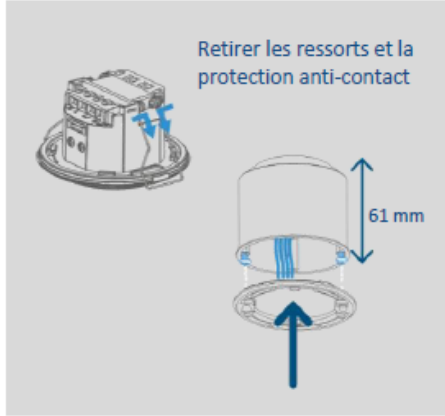

36 x 5 m à 2,5 m de hauteur

Idéal pour LED –

Supporte des puissances de commutation élevées jusqu'à 400 W

Design plat et élégant –

Grande discrétion pour les versions encastrées

IP54 pour une utilisation en extérieur ou dans des locaux humides

Entrée pour bouton-

poussoir – pour fonction auto ou semi-auto

Montage en

Maître/Esclave avec d'autres appareils LUXA 103 ou l'esclave theMura

Fonction minuterie d'escalier (impulsion)

Réglage par potentiomètre directement sur l'appareil et/ou télécommande et appli

Commande CVC grâce au 2^{ème} canal

Sur les versions détection circulaire

Restriction de zone selon les besoins grâce à des clips de recouvrement

Connexion rapide grâce aux bornes enfichables intégrées à 45° dans les versions encastrées

Intégration dans le plafond

Montage sur boîte encastrée

Montage modèle saillie

Détecteurs de présence LUXA 103

Zone de détection circulaire Ø 10 m à 2,5 m de hauteur

Encastré ou dans boîte d'encastrement

LUXA 103 S360-100-12 DE-UP