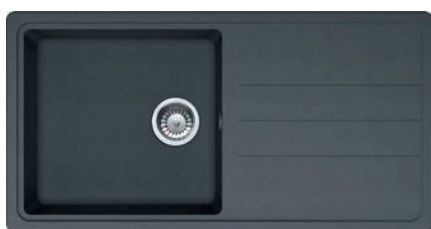

Évier

EVIER JASPE

FRANKE

Évier à encastrer
Fradura graphite
1 cuve + 1 égouttoir
Vidage manuel

Existe en différents modèles

579715 IM006951 L. 97 x l. 50 x P. 18 cm 159 €