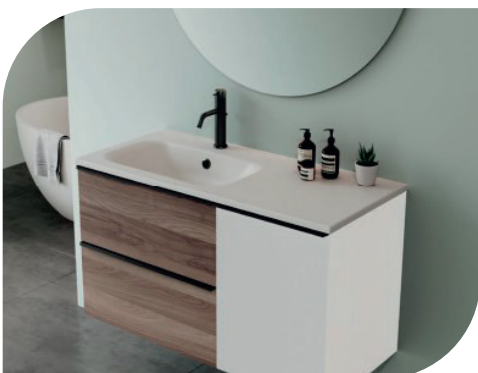

Meuble
LINIO
à partir de
476 €
dont écotaxe 0,00 €

MEUBLE VASQUE

- Caissons et façades en PPSM de 16 mm plaqués 4 chants
- Tiroirs métalliques avec coulisses double paroi, sortie totale à fermeture automatique et amortisseur de fermeture intégré
- Tiroirs sous-vasque grande profondeur avec passe-siphon
- Portes à charnières métalliques clipsables avec réglage tridimensionnel et amortisseur de fermeture réversible
- Boîtier de fixation murale à réglage tridimensionnel
- 5 coloris de meubles et 3 coloris de plan-vasque
- Meubles livrés montés
- Emballage sous film rétractable avec coins de protection mousse