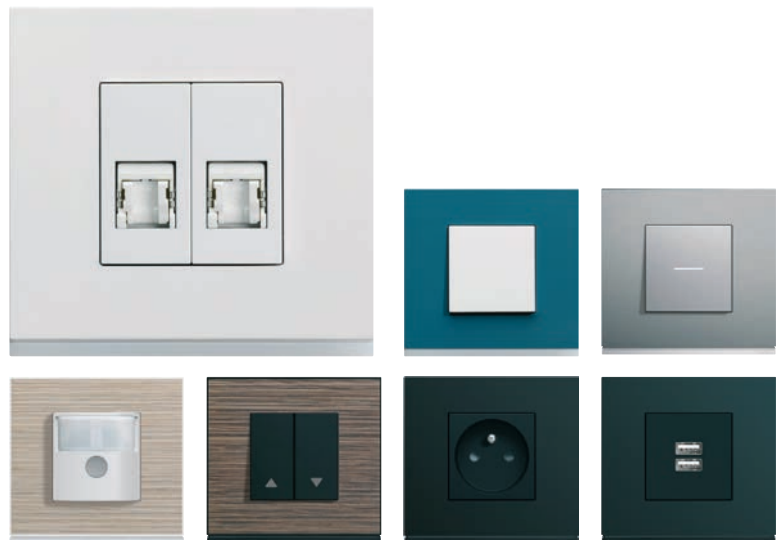

:hager

1930

1930, le charme intemporel
L'élégance d'un interrupteur
rotatif inspiré du Bauhaus, **pour
les intérieurs haut de gamme.**

En Porcelaine de Rosenthal
ou en finition Transparence,
en verre fumé, 1930 habille les
intérieurs avec raffinement et
style.

Son profil rétro chic est
idéal pour les intérieurs très
contemporains.