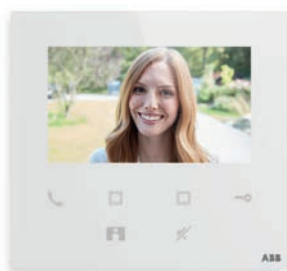

KIT VIDEO MINI

Kit portier vidéo couleur connecté comprenant :
- Un moniteur intérieur de 4,3 pouces
- Connecté avec badges

ABB

M20481 IM231469 825 €