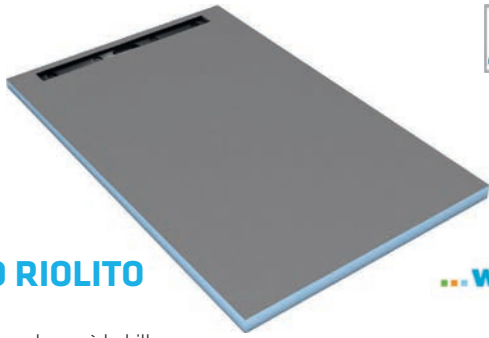

Douche à l'italienne

FUNDO RIOLITO NEO

Receveur à carrelé ou à habiller
Avec évacuation linéaire

Receveur	075100004	IM013453	L. 120 x l. 90 x Ép. 5 cm	749 €
Receveur	075100005	IM011806	L. 180 x l. 90 x Ép. 6 cm	819 €
Bonde écoulement horizontal	077500001	IM011807	l. 20 x H. 27 x P. 15 cm	65 €
Bonde écoulement vertical	077500002	IM014613	l. 20 x H. 27 x P. 15 cm	65 €
Barrette de finition 80 cm	676800008	IM011808	l. 4 x H. 79 x Ép. 1,30 cm	90 €