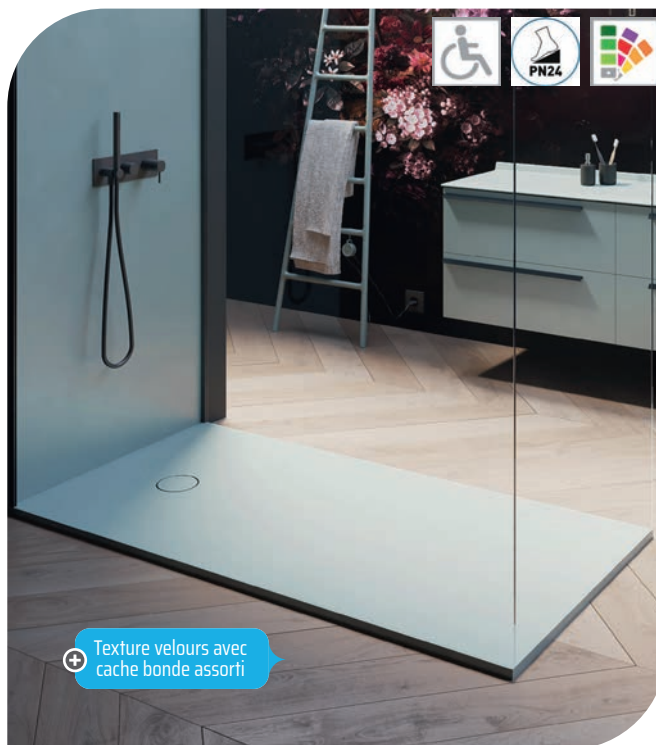

Carré	E62442-00	IM011874	L. 90 x l. 90 cm	399 €
Panneau mural 75 cm	E62601-00	IM011875	L. 201 x l. 73,50 cm	219 €
Panneau mural 80 cm	E62602-00	IM011876	L. 201 x l. 77,50 cm	209 €
Panneau mural 90 cm	E62608-00	IM011877	L. 201 x l. 87,50 cm	249 €
Panneau mural 120 cm	E62603-00	IM011878	L. 201 x l. 117,50 cm	299 €