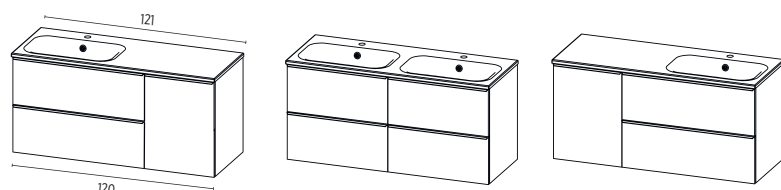

Plan vasque SMO™ blanc mat - H.2 x P.46,70 cm

Plan vasque	SMO™ blanc mat - Droite	SMO™ blanc mat - Gauche
1.100 cm	ZZLIN100D201 277 € dont écotaxe 0,09 €	ZZLIN100G201 277 € dont écotaxe 0,09 €
1.120 cm	ZZLIN120D201 330 € dont écotaxe 0,09 €	ZZLIN120G201 330 € dont écotaxe 0,09 €
1.140 cm - double vasque	ZZLIM1402V201 384 € dont écotaxe 0,09 €	

Plan-vasque SMO™ : Préciser le coloris

Exemple : Plan SMO™ 100 cm vasque à gauche - coloris 267 NOUGAT : ZZZEN100G267

Pied	Chromé	Noir
H.15 cm	LINPIEDH15C1 65 €	LINPIEDH15N1 65 €
H.30 cm	LINPIEDH301 64 €	-

Robinetteries et accessoires non compris