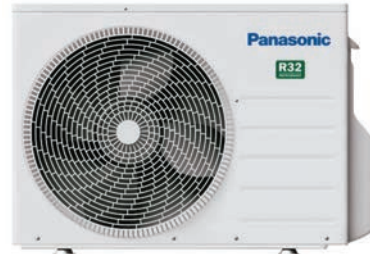

CLIMATISATION MULTISPLIT Z DELUXE

Puissance froid : 4.10 kW
Puissance chaud : 4.60 kW
Fluide frigorigène R32

Unité extérieure 2 sorties	CU-ZZ41TBE	IM070649	l. 82,40 x H. 61,90 x P. 29,90 cm	1399 € dont écotaxe 8,00 €
Unité intérieure murale	CS-TZ20WKEW	IM072589	l. 77,90 x H. 29 x P. 20,90 cm - Pu. 2 kW	389 € dont écotaxe 2,00 €
Unité intérieure console	CS-MZ20UFEA	IM188622	l. 75 x H. 60 x P. 20,70 cm - Pu. 2 kW	989 € dont écotaxe 2,00 €