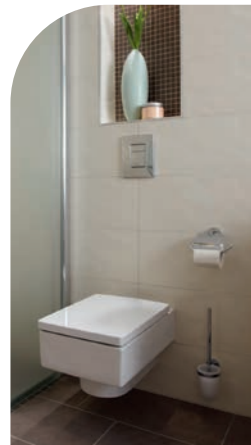

HABILLAGE BÂTI-SUPPORT I-BOARD

Panneau	073964220	B90W00019	L. 124,50 x l. 120 x Ép. 2 cm	90 €