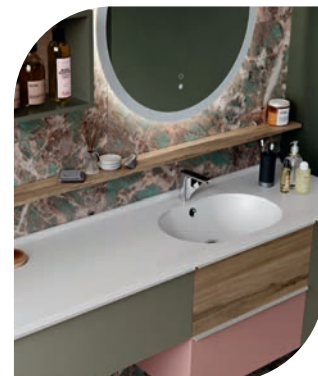

Rangement ouvert type niche - H.30 x P.20 cm

Rangement ouvert	Olive
	KMNIBI2860H
	l.60 cm IM233718 283 €

Robinetteries et accessoires non compris