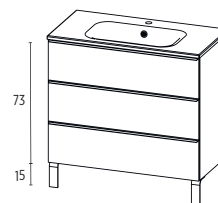

CERAMIQUE :

H.73 x P.45.8 cm

Meuble 3 tiroirs

Blanc mat

LINBVT90599

1.90 cm

529 €

dont écotaxe 3,25 €

Plan vasque SMO™ blanc mat - H.2 x P.46.70 cm
Plan vasque céramique - H.1.7 x P.46,60 cm

Plan vasque	SMO™ blanc mat	Céramique
1.60 cm	ZZLIN60201 219 € dont écotaxe 0,09 €	PTCLIN60C 154 € dont écotaxe 0,09 €
1.80 cm	ZZLIN80201 243 € dont écotaxe 0,09 €	PTCLIN80C 185 € dont écotaxe 0,09 €
1.90 cm	ZZLIN90201 265 € dont écotaxe 0,09 €	PTCLIN90C 219 € dont écotaxe 0,09 €
1.120 cm - vasque longue	ZZLIN120VL201 330 € dont écotaxe 0,09 €	-
1.120 cm - double vasque	ZZLIN1202V201 330 € dont écotaxe 0,09 €	PTCLIN1202V 342 € dont écotaxe 0,09 €

Meuble	Blanc mat
1.40 cm	LINBP40599 159 € dont écotaxe 1,50 €
1.60 cm	LINBVT60599 322 € dont écotaxe 2,33 €
1.70 cm	LINBVT70599 344 € dont écotaxe 2,33 €
1.80 cm	LINBVT80599C 354 € dont écotaxe 2,33 €
1.90 cm	LINBVT90599 402 € dont écotaxe 2,33 €
1.120 cm	LINBVT1201599 464 € dont écotaxe 3,25 €