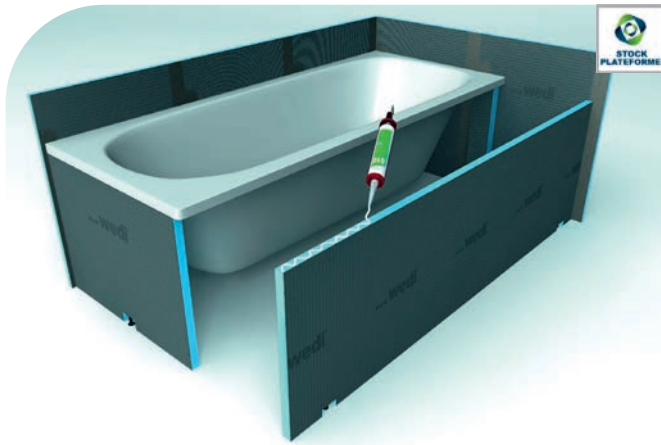

TABLIER BAIGNOIRE À BATHBOARD

Tablier	073820100	B90W00036	L. 180 x l. 60 x Ép. 2 cm	75 €
Tablier de retour	073820102	B90W00037	L. 77 x l. 60 x Ép. 2 cm	50 €