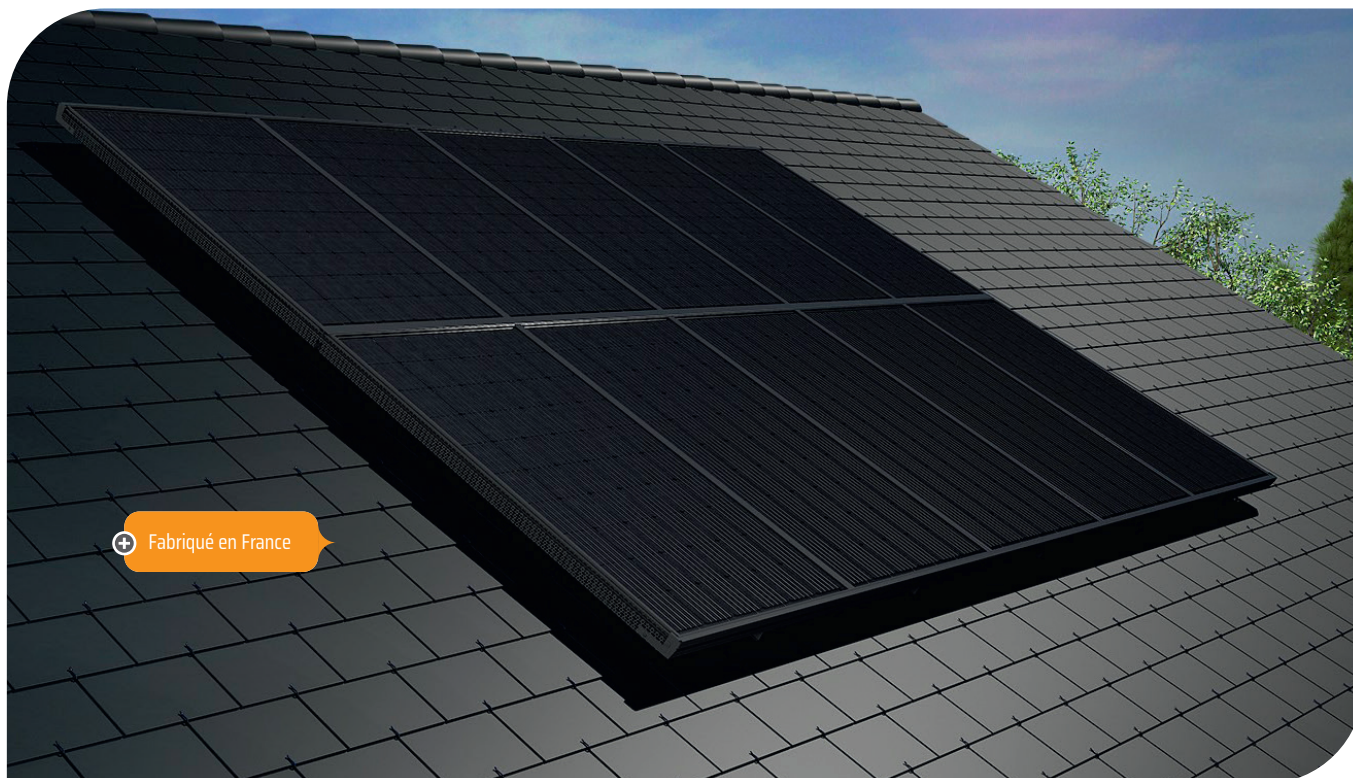

Existe en 1 ou 10 panneaux, en format portrait ou paysage

375 W	REST01T1V108	1 509 €
3 000 W	PMST01TC2L4V108	7 205 €
6 000 W	PMST01TC2L8V108	13 889 €
9 000 W	PMST01TC2L12V108	20 549 €

+ Fabriqué en France