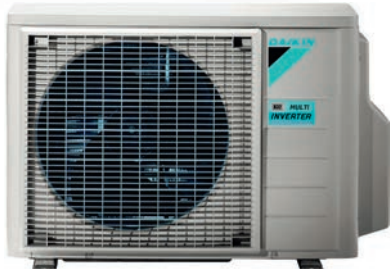

+ Connectivité wifi incluse

CLIMATISATION MULTISPLIT PERFERA

Puissance froid : 4KW
Puissance chaud : 4,2KW
fluide frigorigène R32

Unité extérieure	2MXM40N	IM230524	l. 84,76 x H. 55 x P. 35 cm	1999 € dont écotaxe 8,00 €
Unité intérieure	FTXM20R	IM169160	l. 77,80 x H. 29,50 x P. 27,20 cm - Pu. 2 kW	499 €
Unité intérieure	FTXM25R	IM179985	l. 77,80 x H. 29,50 x P. 27,20 cm - Pu. 2,50 kW	530 €