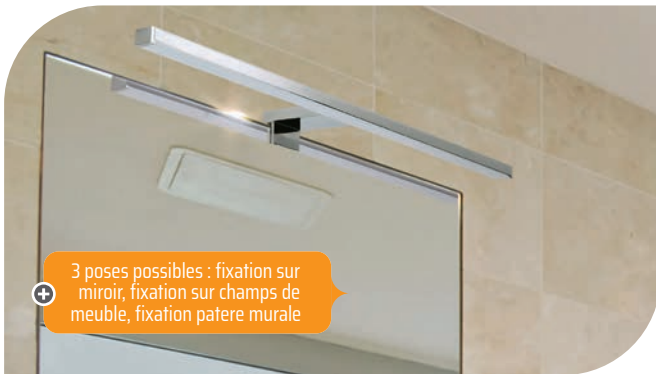

Éclairage salle de bain

3 poses possibles : fixation sur miroir, fixation sur champs de meuble, fixation patere murale

TESSA

Applique LED chromé
500 lm
4000 K
Autorisé volume 2
Existe en version noire

53052 IM013405 l. 8,40 x P. 1,32 cm - Pu. 5,50 W - IP44 - IK02 97 €