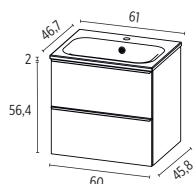

Meuble vasque longue 120 cm, 2 tiroirs, profils alu, coloris M707 Oslo et SMO 267 Nougat

Robinetteries et accessoires non compris

LINIO

PLANS-VASQUES

SMO™ :

CERAMIQUE :

H.73 x P.45.8 cm

Meuble 3 tiroirs