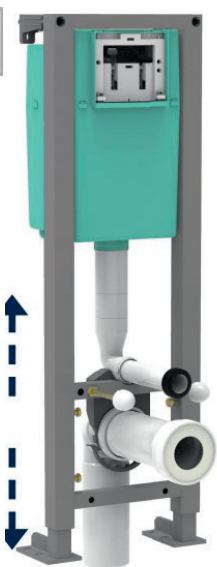

Espace toilettes - Bâti-support

SIAMP
Marque

VERSO
Bâti-support avec
pipe orientable
Réservoir 3/6 L

052995 IM200222 l. 35 x H. 110-130 x P. 24,50 cm 173 €