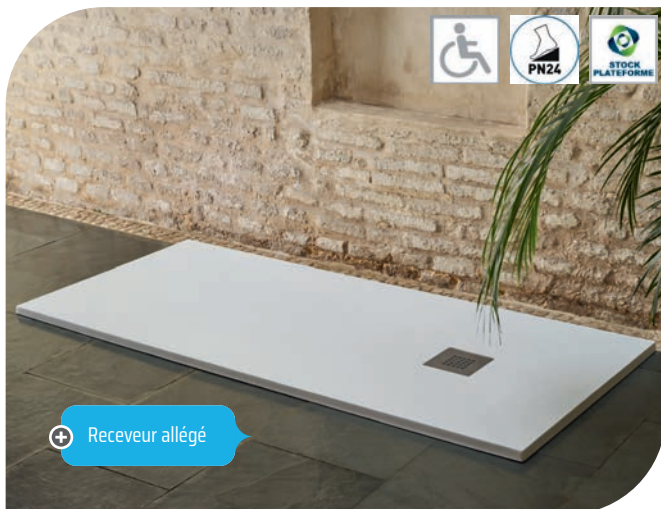

Receveur

Receveur allégé

LIPARI

Receveur à poser ou à encastrer en nanoparticule
Revêtement gel coat
Redécoupable
Ep.3 cm

Blanc	P9958014100201	IM057415	L. 140 x l. 80 cm	530 €
Blanc	P9958016100201	IM057416	L. 160 x l. 80 cm	589 €
Blanc	P9958018100201	IM056697	L. 180 x l. 80 cm	635 €
Blanc	P9959014100201	IM057419	L. 140 x l. 90 cm	599 €
Blanc	P9959016100201	IM055987	L. 160 x l. 90 cm	635 €
Blanc	P9959018100201	IM057118	L. 180 x l. 90 cm	689 €