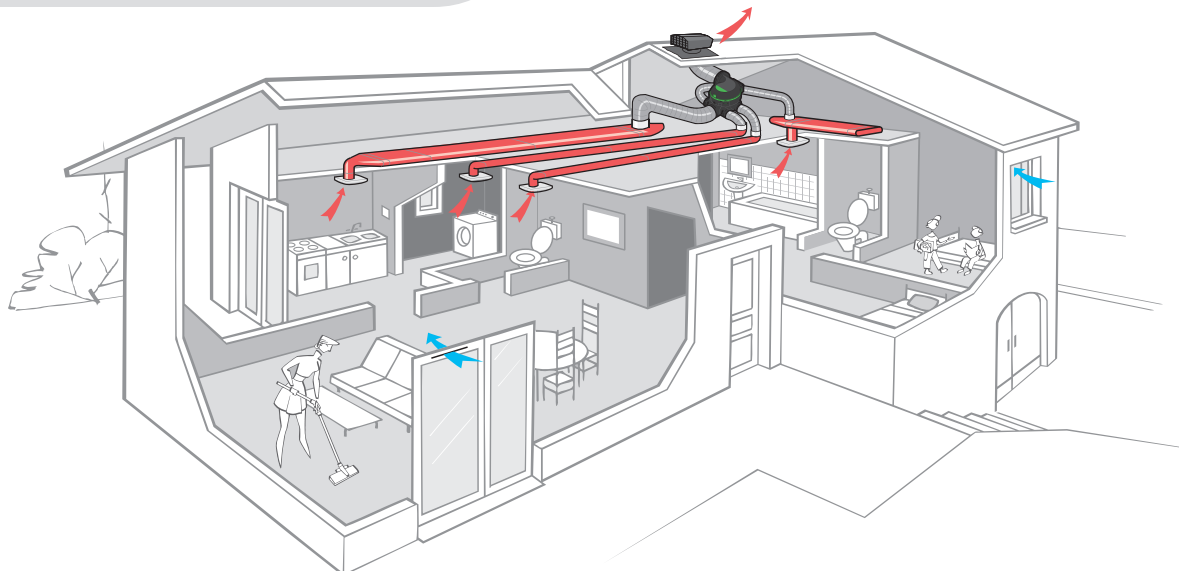

11026045

IM230503

l. 46 x H. 18,70 x P. 45,90 cm -
 Pu. 14 W

479 €

Ses avantages

- Renouvellement d'air important
- Économique à l'achat et à la pose
- Faible encombrement
- Entretien facile

Il est **OBLIGATOIRE** pour assurer le renouvellement d'un air sain dans l'habitation et **INCONTOURNABLE** pour le bien-être des occupants.