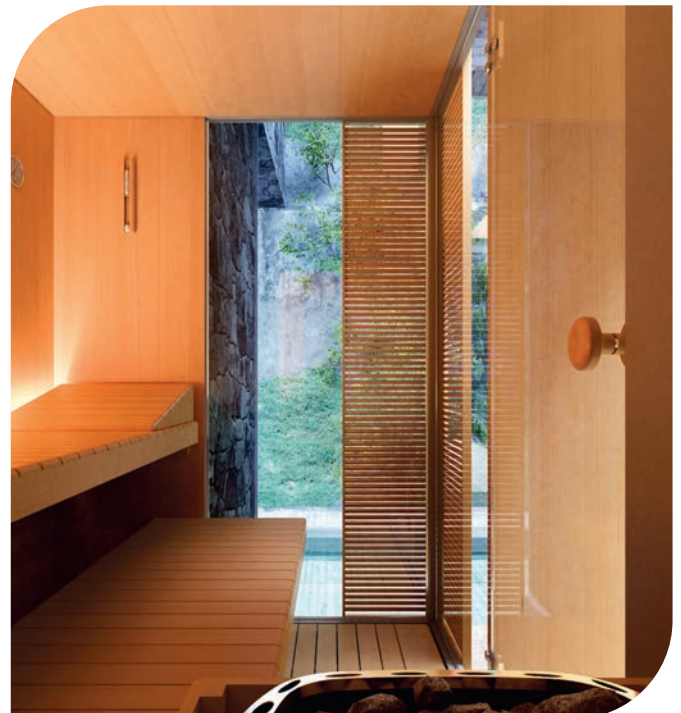

et détente dans nos salles d'exposition !

effegibi®
PERFECT WELLNESS

Ma salle de bain

Ma cuisine

Mon chauffage

Mon électricité