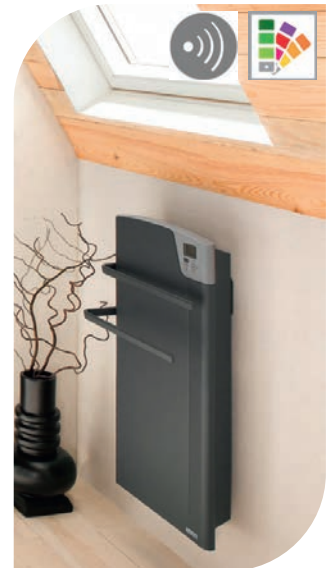

493124 D03T00141 l. 34 x H. 70,50 x P. 11,50 cm - 522 €
Pu. 600 W + 800 W - IP24 dont écotaxe 2,00 €

+ Patères repositionnables Verrouillable

RIVA 4 Thermor

Sèche-serviettes avec soufflerie
Coloris : blanc

Existe en version étroite et sans soufflerie

Pilotage à distance avec smartphone ou tablette via la box internet, avec le pass et le bridge cozytouch en option