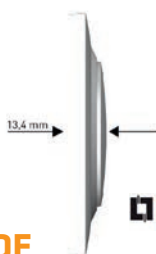

DOOXIE COMMANDE DOUBLE SANS FIL

Commande double sans fil, sans pile Self-e Dooxie with Netatmo pour éclairage et prise - blanc

Commande 600088L IM216588 93 €
Micromodule 064888 IM023465 61 €
dont écotaxe 0,14 €