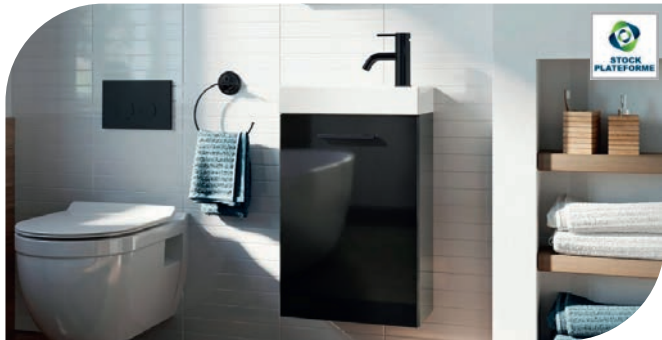

PALMA

Meuble lave-mains et plan céramique

Poignées en option

Noir laqué	049540	IM176680	l. 40 x H. 68 x P. 22 cm	179 € dont écotaxe 1,30 €
Chêne craft	049541	IM176682	l. 40 x H. 68 x P. 22 cm	179 € dont écotaxe 1,30 €
Blanc laqué	049543	IM176678	l. 40 x H. 68 x P. 22 cm	179 € dont écotaxe 1,30 €
Bleu indigo	049544	IM176679	l. 40 x H. 68 x P. 22 cm	179 € dont écotaxe 1,30 €
Gris clair	049542	IM176681	l. 40 x H. 68 x P. 22 cm	179 € dont écotaxe 1,30 €
Poignées	052639	IM196672		13 € dont écotaxe 1,30 €

Royo®