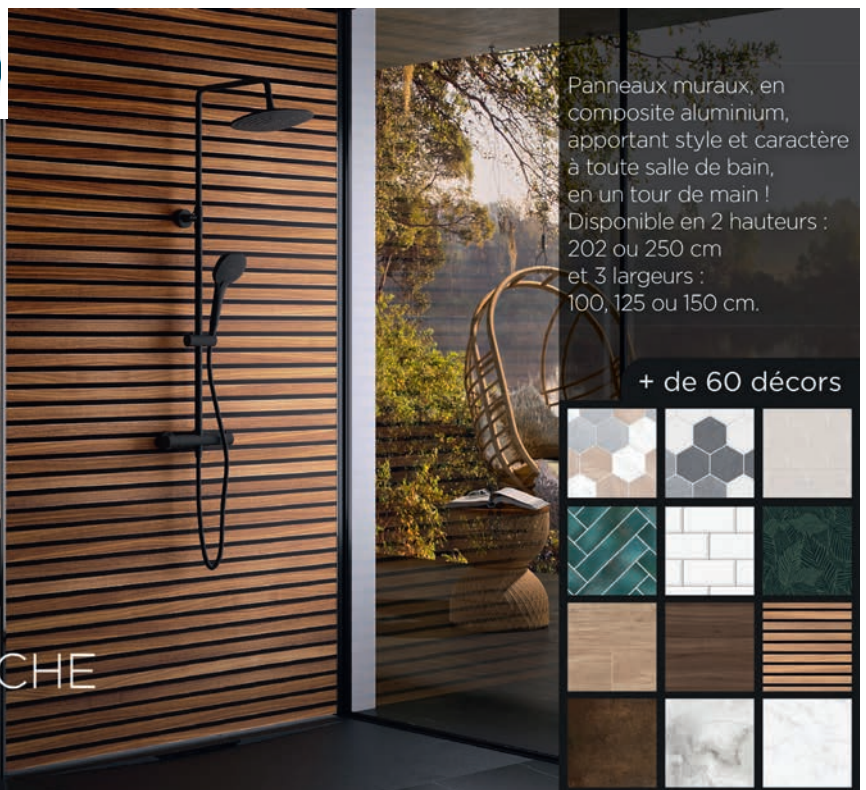

Kinewall Design

LA DOUCHE ÉTANCHE SANS FAÏENCE