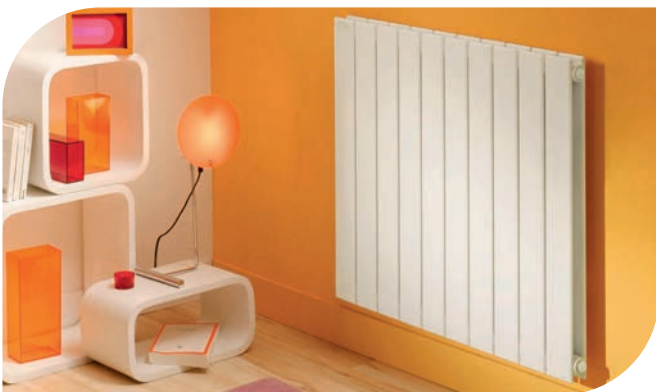

FASSANE PREM'S

Radiateur eau chaude
Éléments plats verticaux
Coloris : Blanc
Acier

SHXD-060-074 300SHXD060074 l. 74 x H. 60 x P. 6,50 cm - Pu. 769 W 499 €