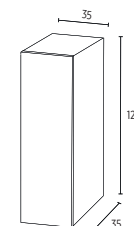

Colonne blanc mat - 2 étagères, porte réversible - H.120 x P.35 cm

Colonne

Blanc mat

LINCOL120599

1.35 cm

326 € dont écotaxe 2,33 €

Trop plein

Noir

LINTPN1

29 €

IP 44 classe II - P.16,60 x H. 31,60 cm

Applique LED tombante

LINECL1

107 € dont écotaxe 0,08 €

IP44 classe 2 - P. 17,50 cm

Applique LED

LINSLA1

43 € dont écotaxe 0,08 €

Miroir rond

LINMIRON70

Ø 70 cm

186 €

Ø 100 cm

LINMIRON100

230 €