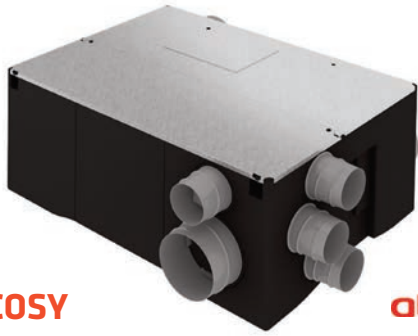

PRIMOCOSY

Double flux
Haut rendement
Basse consommation
By-pass manuel

Existe en version avec télécommande radio pour le grand débit de la cuisine et le By-pass

412236 868412236 l. 70 x H. 30 x P. 49 cm 1460 €
dont écotaxe 2,00 €

atlantic

INSPIRAIR TOP

Double flux
Haut rendement 90%
Basse consommation
By-pass automatique

Pilotage par smartphone intégré avec ALDES CONNECTBOX

Double flux 11023474 IM174658 l. 56 x H. 108,80 x P. 56 cm 2799 €
dont écotaxe 2,00 €
Télécommande 11023479 IM176288 135 €