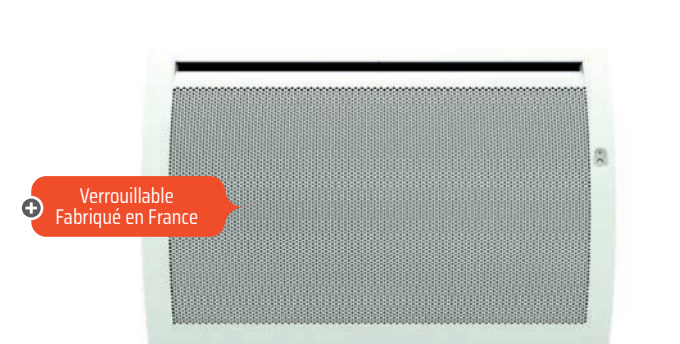

NEN3362TCEC l. 52,50 x H. 57 x P. 11,70 cm - 1034 €
Pu. 750 W - IP24 dont écotaxe 2,00 €

+ Verrouillable
Fabriqué en France

QUARTEA INTELLIGENT

Panneau rayonnant digital
Existe en version verticale
Pilotage à distance avec smartphone ou tablette via la box internet, avec le module Intuitiv en option