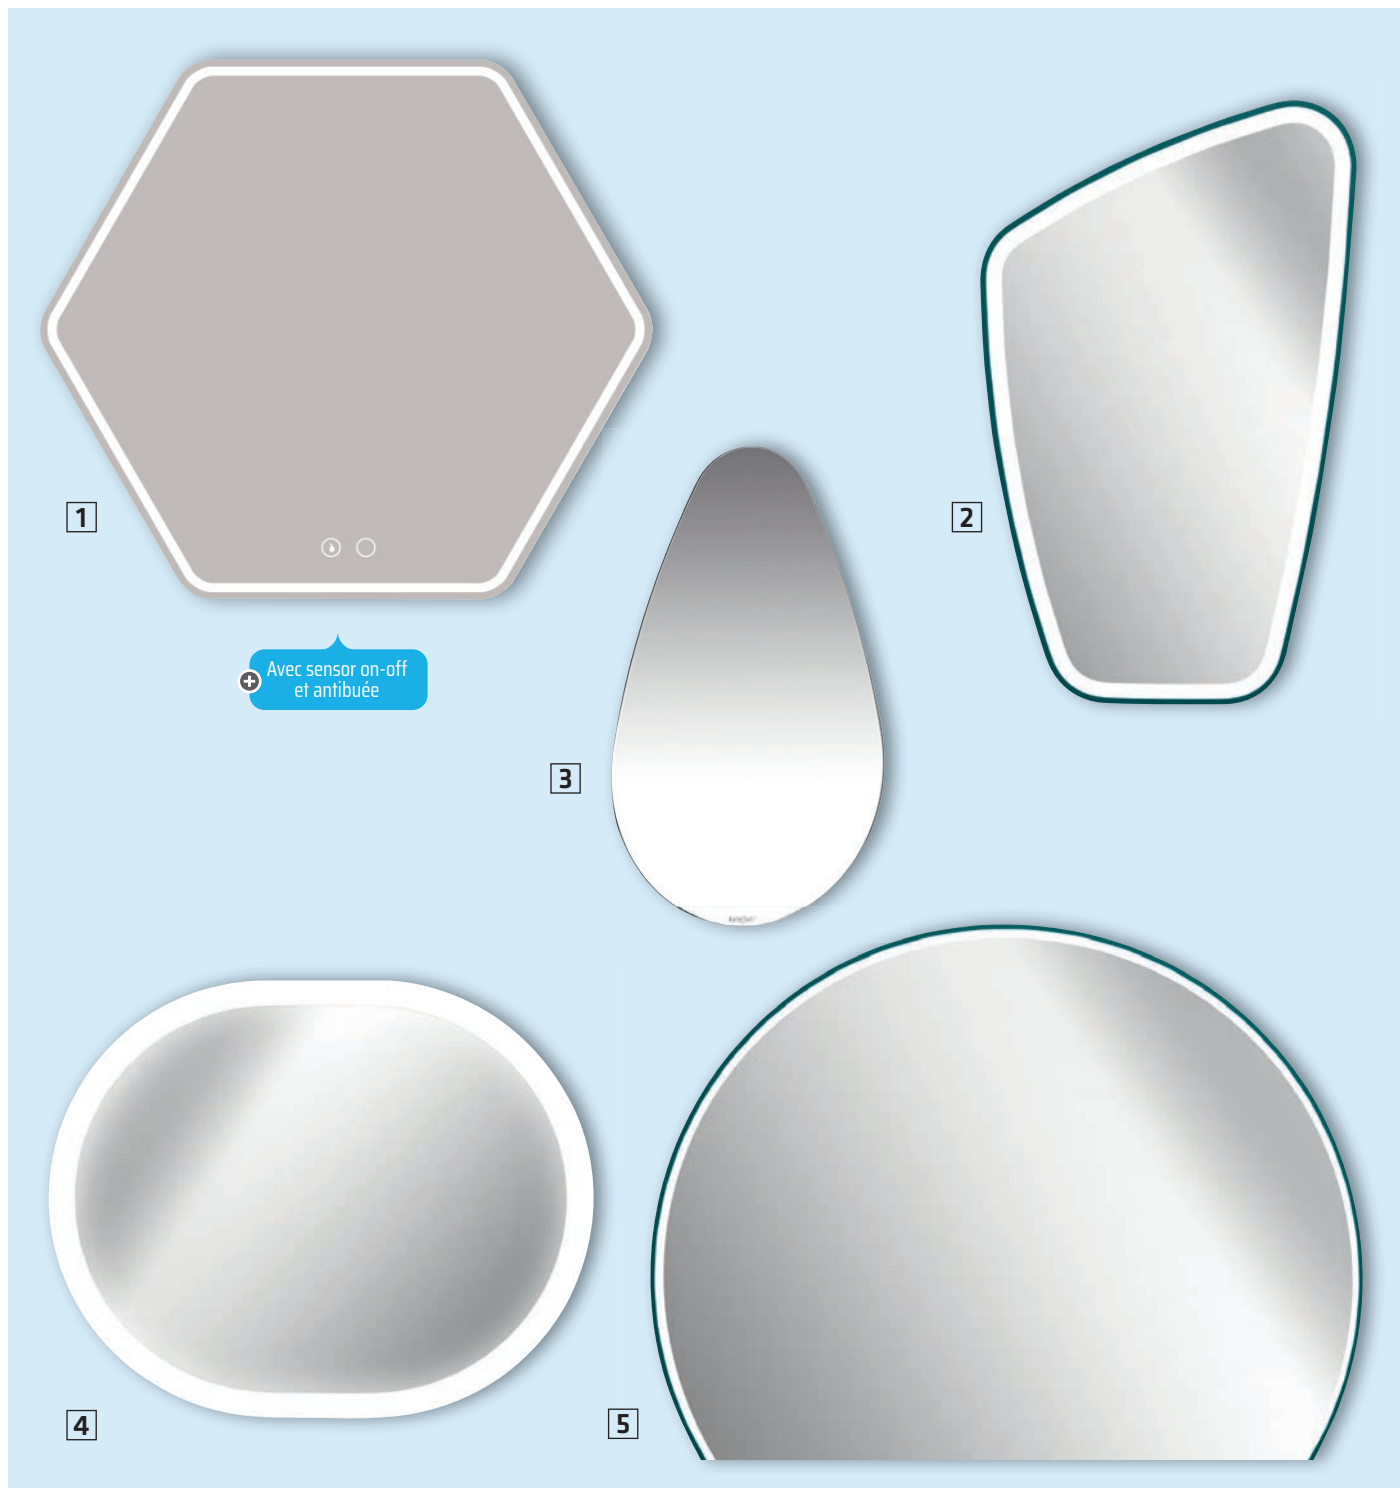

Miroir

+ Avec sensor on-off et antibuée

JAZZY

Miroir LED 12 W

1 miroir 824955 IM192872 l. 79 x H. 70 x P. 2,80 cm 360 € dont écotaxe 0,12 €

aquarine

REFLET GALET+

Éclairage LED 26 W
Miroir avec cadre laqué
Coloris à défi noir

2 90 5069 IM198069 l. 60 x H. 2 x P. 97,50 cm 830 € dont écotaxe 0,38 €

Janijura

MIROIR ŒUF

3 OV4365 IM198068 l. 43 x H. 65 x P. 2 cm 79 € dont écotaxe 0,38 €

CRISTINA
RUBINETTERIE

REFLET OBLONG+

Éclairage LED 26W
Miroir avec éclairage périphérique

4 90 5080 IM198070 l. 80 x H. 3 x P. 65 cm 655 € dont écotaxe 1,67 €

Janijura

REFLET MOON+

Éclairage LED 33 W
Miroir avec cadre laqué et éclairage périphérique
Coloris à définir noir

5 90 5067 IM192488 P. 106,10 cm - Ø. 140 cm 1180 € dont écotaxe 1,95 €

Janijura