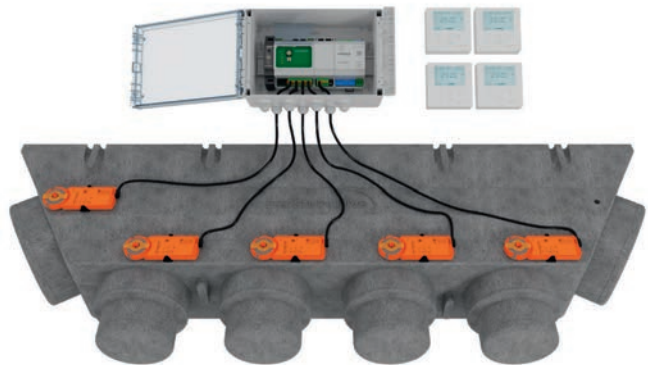

+ Tout compris prêt à poser