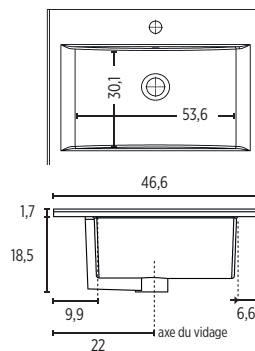

Meuble vasque longue 120 cm, 2 tiroirs, profils alu, coloris M707 Oslo et SMO 267 Nougat

Robinetteries et accessoires non compris

LINIO

PLANS-VASQUES

SMO™ :

CERAMIQUE :

H.73 x P.45.8 cm

Meuble 3 tiroirs