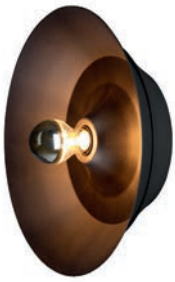

630017 IM070233 l. 8,80 x H. 8,50 x P. 8,50 cm - Ø. 8,80 cm - Pu. 20 W max - IP67 - IK07 63 €

BIG PLOT

Module Led BIG PLOT inox 316L
460 lm
3000 K

1001359 IM070221 H. 1,60 cm - Ø. 12,40 cm - Pu. 5,50 W - IP67 180 €
1001255 IM070220 H. 2 cm - Ø. 17 cm 207 €