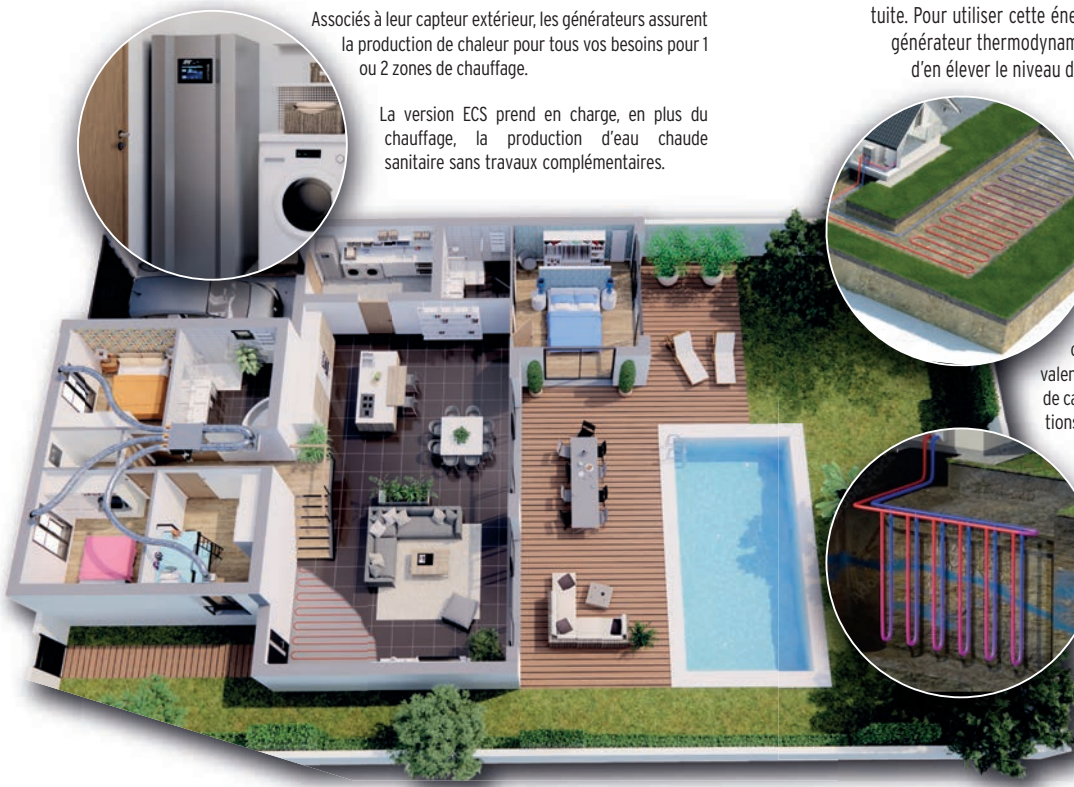

LE CAPTAGE VERTICAL : FORAGE

Le capteur vertical est composé d'une ou plusieurs sondes thermiques constituées de 4 tubes polyéthylène en « U » descendues à une profondeur de 50 à 100 mètres. Ces sondes sont remplies d'un mélange d'eau et de mono propylène glycol non toxique pour l'environnement. Ce système est l'un des plus performants car la température du sol à 100 mètres de profondeur est plus élevée qu'en surface. Cette solution est idéale pour tous les projets de rénovation ou de construction neuve.