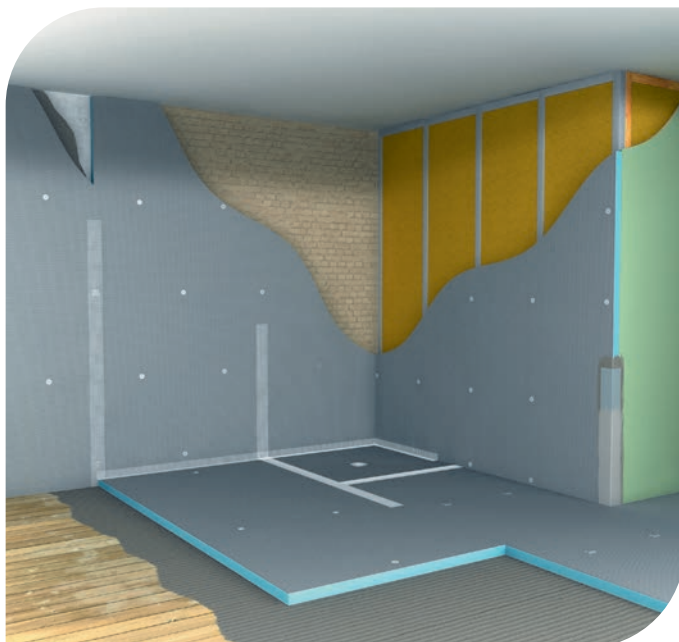

PANNEAU DE CONSTRUCTION

Panneau de construction pour les murs, plafonds et sols
Étanche à l'eau et thermo isolant

Panneau	010000010	B90W00003	L. 250 x l. 60 x Ép. 1 cm	40 €

Existe en différentes dimensions