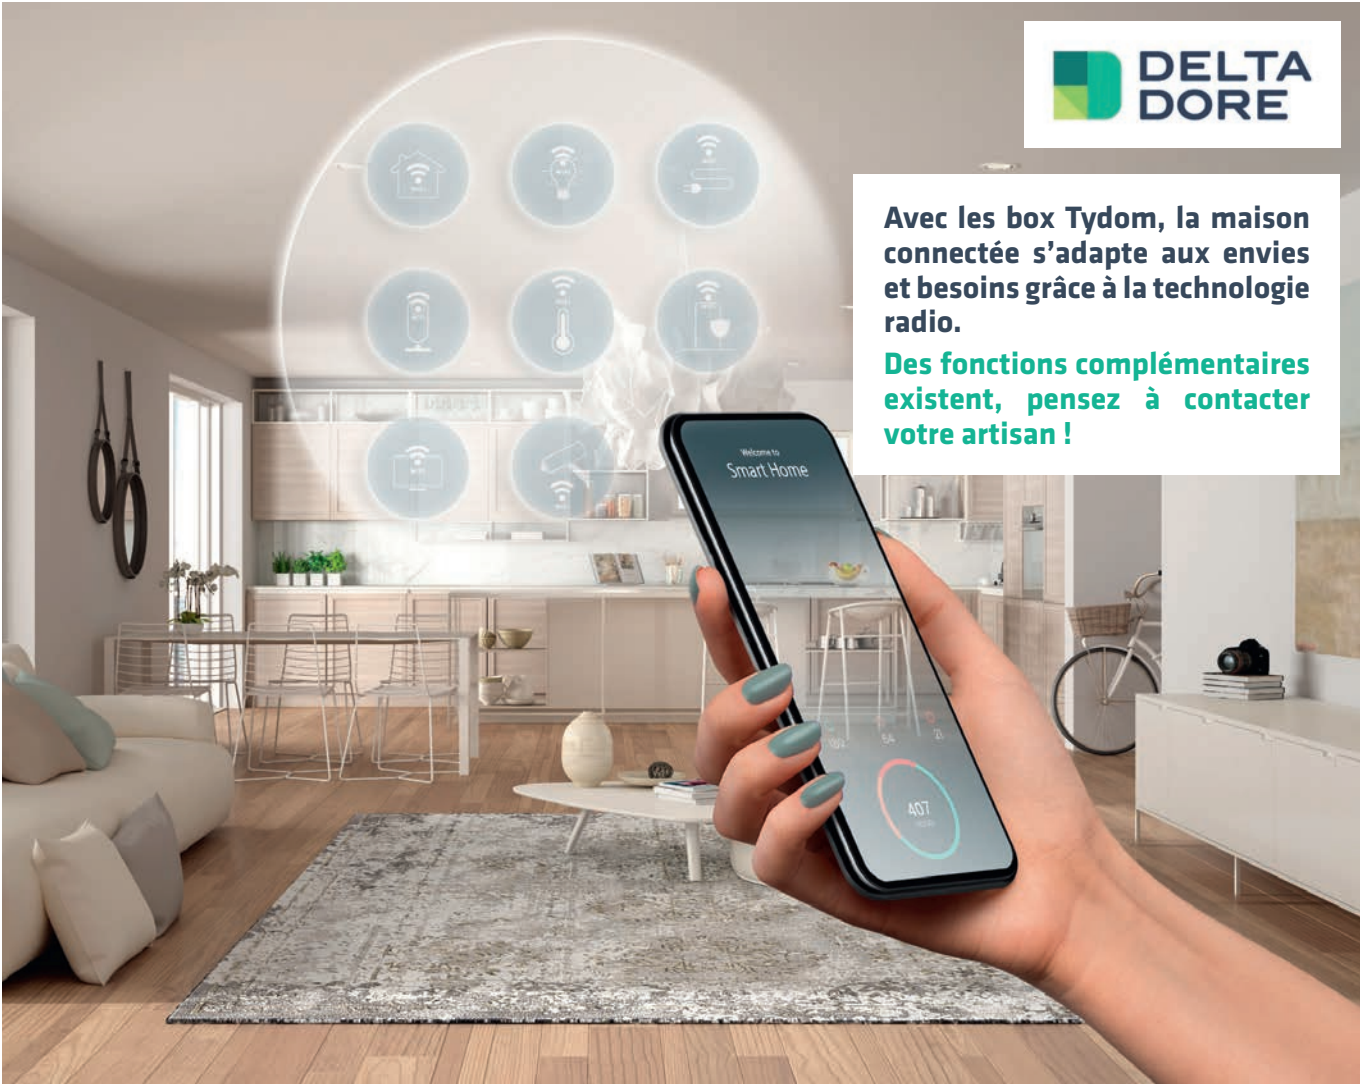

Avec les box Tydom, la maison connectée s'adapte aux envies et besoins grâce à la technologie radio.

Des fonctions complémentaires existent, pensez à contacter votre artisan !

Pilotage des ouvrants

RECEPTEUR
TYXIA 5630
Existe en 80 Nm