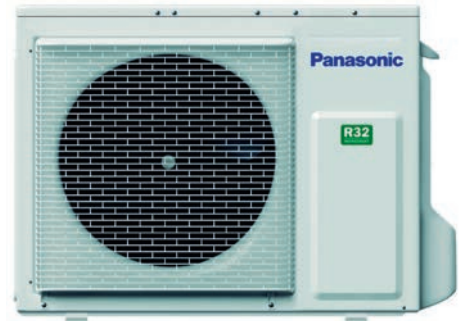

CLIMATISATION GAINABLE ATLANTIC

atlantic

Puissance Froid : 6 kW
Puissance Chaud : 7 kw
Fluide Frigorigène : R32

CLIMATISATION GAINABLE PANASONIC

Panasonic
solutions chauffage & refroidissement

Puissance Froid : 6.8 kW
Puissance Chaud : 6.8 kw
Fluide Frigorigène : R32