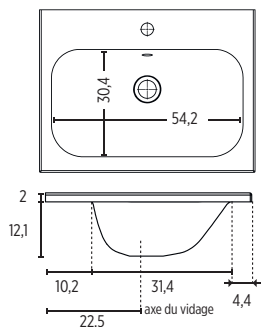

Meuble vasque longue 120 cm, 2 tiroirs, profils alu, coloris M707 Oslo et SMO 267 Nougat

Robinetteries et accessoires non compris

LINIO

PLANS-VASQUES

SMO™ :

CERAMIQUE :

H.73 x P.45.8 cm

Meuble 3 tiroirs

Blanc mat

LINBVT90599

1.90 cm

529 €

dont écotaxe 3,25 €

Plan vasque SMO™ blanc mat - H.2 x P.46.70 cm
Plan vasque céramique - H.1.7 x P.46,60 cm

Plan vasque	SMO™ blanc mat	Céramique
1.60 cm	ZZLIN60201 219 € dont écotaxe 0,09 €	PTCLIN60C 154 € dont écotaxe 0,09 €
1.80 cm	ZZLIN80201 243 € dont écotaxe 0,09 €	PTCLIN80C 185 € dont écotaxe 0,09 €
1.90 cm	ZZLIN90201 265 € dont écotaxe 0,09 €	PTCLIN90C 219 € dont écotaxe 0,09 €
1.120 cm - vasque longue	ZZLIN120VL201 330 € dont écotaxe 0,09 €	-
1.120 cm - double vasque	ZZLIN1202V201 330 € dont écotaxe 0,09 €	PTCLIN1202V 342 € dont écotaxe 0,09 €