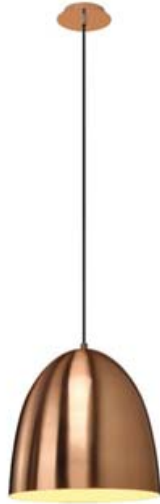

Existe en D.250 mm et D.300 mm

Classe de protection	1
Indice IP	IP20
Tension	230 V
Puissance	15 W
Dimensions	D.530 x H.400 mm

304 €

Réf. 65134-75

Suspension

PARA CONE 30 ⁺SLV

Suspension acier, 15 m de câble, Lampe non incluse, Alu brossé, Cuivre, E27