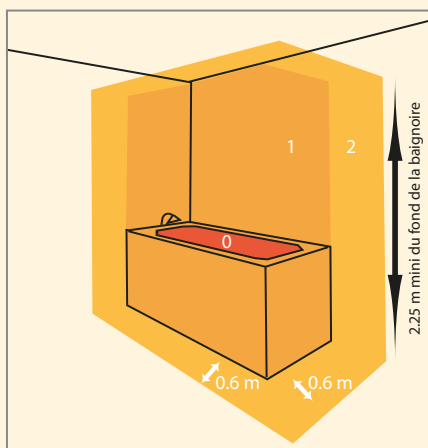

ATTENTION : Dans le cas d'une douche sans receveur (à l'italienne), les limites verticales des volumes 0 et 1 sont de 1,2 m autour du centre de la douche de tête ou de l'origine du flexible de douchette ou du périmètre de la douche pluie.

En hauteur le volume 0 est limité à 10 cm au dessus du point le plus haut du fond de la douche (dans la zone des 1,2 m) et le volume 1 est limité à 2,25 m de ce même point.

VOLUME 0

C'est le volume intérieur de la baignoire ou du receveur de douche.

Sont autorisés les luminaires IPX7 de classe III alimentés en TBTS limitée à 12V en courant alternatif 30V en courant continu alimentés en T.B TS.

L'alimentation de sécurité doit être installées en dehors des volumes 0, 1 et 2.

VOLUME 1

C'est le volume au-dessus du volume 0 et à 2,25 m au-dessus du sol fini ou du fond de la baignoire si celui-ci est au-dessus du sol fini.

Sont autorisés les luminaires de classe III alimentés en TBTS limitée à 12V courant alternatif ou 30V courant continu - IP X4 ou X5 en présence de jets horizontaux en provenance d'une douche ou pour raison de nettoyage.

L'alimentation de sécurité doit être installée en dehors des volumes 0, 1 et 2.

VOLUME 2

C'est le volume délimité d'une part par la surface à génératrice verticale extérieur du volume 1 et une surface à génératrice verticale parallèle située à 0,60 m de la première. D'autre part par le sol et le plan horizontal aligné sur le haut du volume 1. **Sont autorisés les luminaires de classe II - 230V et protégés par disjoncteur différentiel résiduel de 30 mA max - IP X4 ou IP X5 en présence de jets horizontaux pour raison de nettoyage et les luminaires autorisés en volume 1.**

L'alimentation de sécurité doit être installée en dehors des volumes 0, 1 et 2.