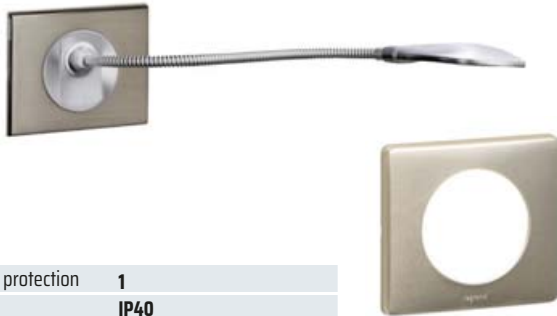

256 €

dont éco-taxe 0,20 €

Réf. 1002140

KARPO ⁺SLV

Encastré de plafond ou mural, Prévoir une alimentation LED, Orientable, Led intégrée

Classe de protection	3
Indice IP	IP20
Tension	12 V
Flux lumineux	450 lm
Puissance	7,50 W
Température couleur	3000 K
Dimensions	D.30 x H.55 x L.8,50 x P.152 mm

134 €

dont éco-taxe 0,10 €

Réf. 152380

CELIANE 

Liseuse équipée d'un flexible qui permet l'orientation de la tête, S'installe à la tête du lit, Livrée sans plaque de finition, Orientable, Led intégrée

Classe de protection	1
Indice IP	IP40
Tension	230 V
Flux lumineux	110 lm
Puissance	3,30 W
Température couleur	3000 K
Dimensions	L.45 x L.330 mm