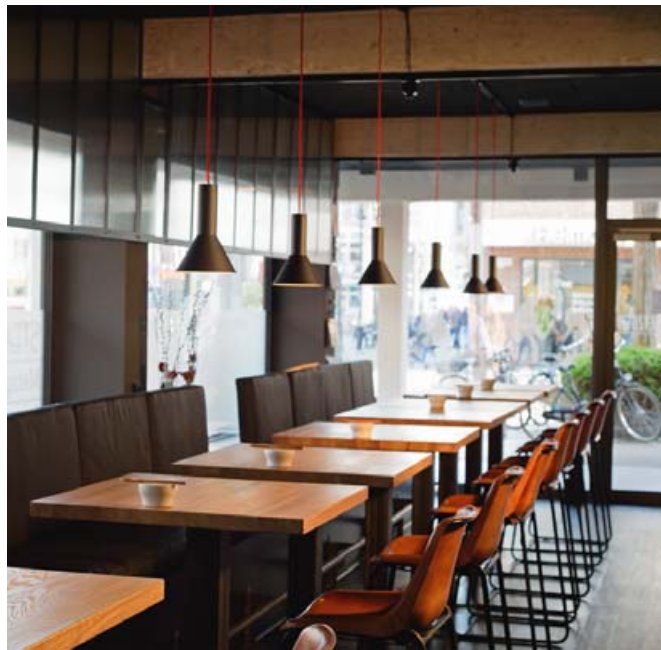

PHELIA S ⁺SLV

Suspension, 2 m de câble, Lampe non incluse, Aluminium, Blanc, Noir, E27