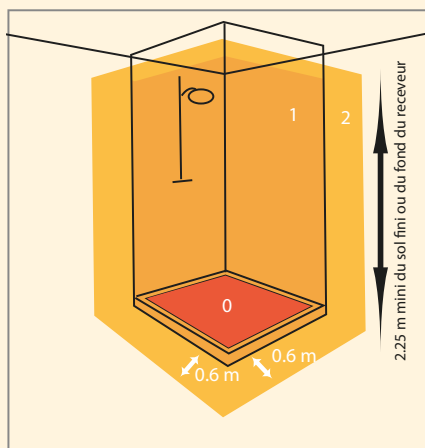

ATTENTION : Dans le cas d'une douche sans receveur (à l'italienne), les limites verticales des volumes 0 et 1 sont de 1,2 m autour du centre de la douche de tête ou de l'origine du flexible de douchette ou du périmètre de la douche pluie.

En hauteur le volume 0 est limité à 10 cm au dessus du point le plus haut du fond de la douche (dans la zone des 1,2 m) et le volume 1 est limité à 2,25 m de ce même point.

VOLUME 0

C'est le volume intérieur de la baignoire ou du receveur de douche.

Sont autorisés les luminaires IPX7 de classe III alimentés en TBTS limitée à 12V en courant alternatif 30V en courant continu alimentés en T.B TS.

L'alimentation de sécurité doit être installées en dehors des volumes 0, 1 et 2.

VOLUME 1

C'est le volume au-dessus du volume 0 et à 2,25 m au-dessus du sol fini ou du fond de la baignoire si celui-ci est au-dessus du sol fini.

Sont autorisés les luminaires de classe III alimentés en TBTS limitée à 12V courant alternatif ou 30V courant continu - IP X4 ou X5 en présence de jets horizontaux en provenance d'une douche ou pour raison de nettoyage.

L'alimentation de sécurité doit être installée en dehors des volumes 0, 1 et 2.

VOLUME 2

C'est le volume délimité d'une part par la surface à génératrice verticale extérieur du volume 1 et une surface à génératrice verticale parallèle située à 0,60 m de la première. D'autre part par le sol et le plan horizontal aligné sur le haut du volume 1. **Sont autorisés les luminaires de classe II - 230V et protégés par disjoncteur différentiel résiduel de 30 mA max - IP X4 ou IP X5 en présence de jets horizontaux pour raison de nettoyage et les luminaires autorisés en volume 1.**

L'alimentation de sécurité doit être installée en dehors des volumes 0, 1 et 2.