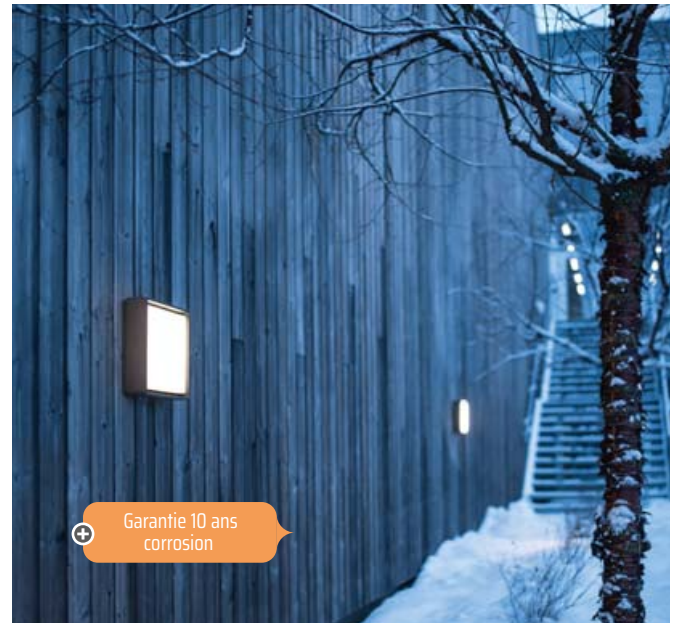

+ Garantie 10 ans
corrosion

FRAME SQUARE ^{sg}

Hublot, Aluminium, Polycarbonate, Graphite, Led intégrée

Classe de protection	2
Indice IP	IP66
Indice IK	IK10
Tension	230 V
Flux lumineux	520 lm
Puissance	6 W
Température couleur	4000 K
Dimensions	H.240 x L.240 x P.77 mm

188 €
dont écotaxe 0,20 €

Réf. 605291