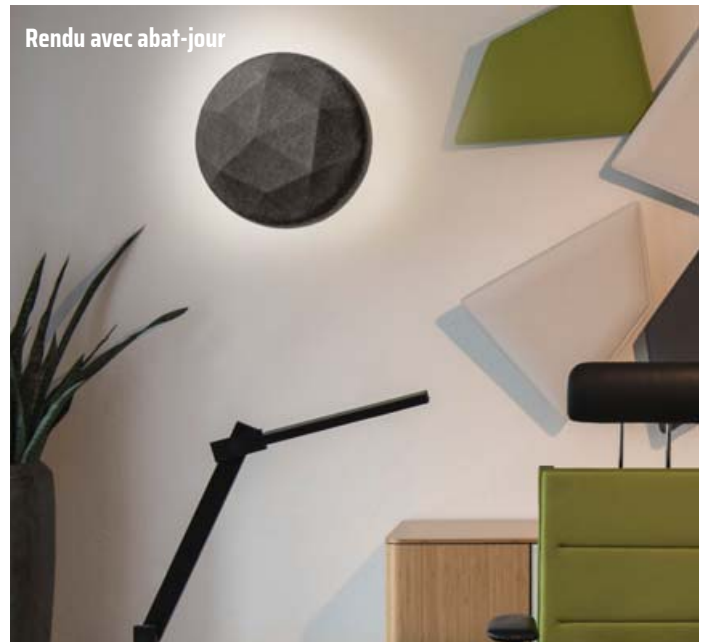

MANA ⁺SLV

Applique, rond, Aluminium, Anthracite, Led intégrée

Existe en diamètre 40 cm

L'abat-jour existe en beige

Classe de protection	1
Indice IP	IP20
Flux lumineux	320 lm
Puissance	15 W
Température couleur	2700/3000 K
Dimensions	D.100 x H.90 mm

Base

Réf. 1004657

203 € dont écotaxe 0,10 €

Abat-jour

Réf. 1004663

158 €

Rendu avec abat-jour