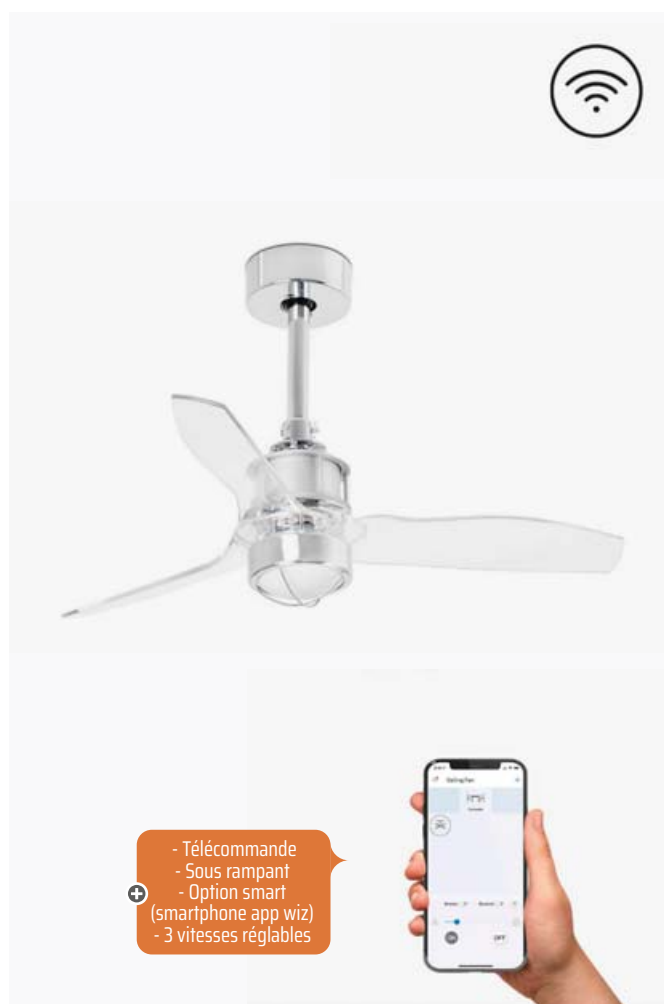

- Télécommande
- Sous rampant
- Option smart (smartphone app wiz)
- + 3 vitesses réglables

LANTAU F A R O

Ventilateur de plafond, Fonction inversée, Acier/verre/bois, Pin, Led intégrée
Récepteur smart réf. 34150-35 nécessaire

Classe de protection	1
Indice IP	IP20
Tension	240 V
Flux lumineux	900 lm
Puissance	15 W
Température couleur	3000 K
Dimensions	D.1320 x H.330 mm

571 €

Réf. 33560DCWP

JUST FAN XS LED F A R O

Ventilateur de plafond, Fonction inversée, Acier/verre/pc, Transparent, Led intégrée
Récepteur smart réf34150-02 nécessaire

- Technologie smart Fan (appli Wiz),
- + Télécommande + Alexa/GOOGLE/Siri
- 6 vitesses