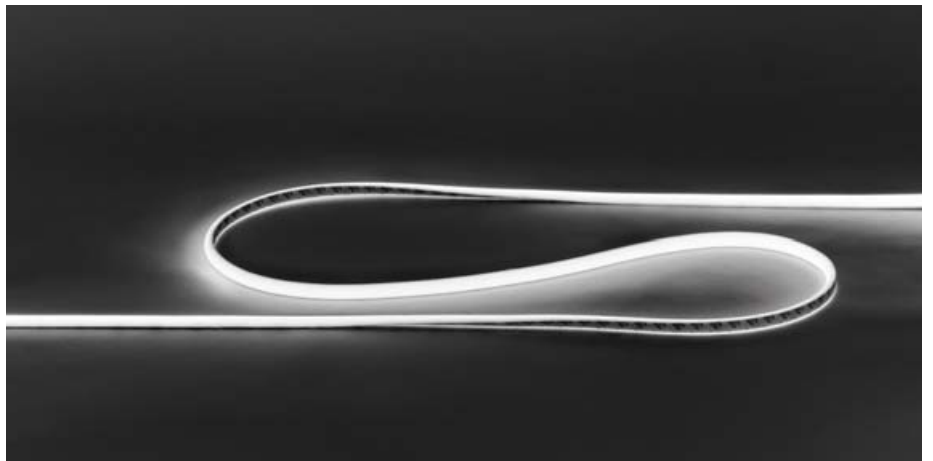

NEON DOME

Indice IP	IP67
Tension	230 V
Flux lumineux	3250 lm
Puissance	45 W
Température couleur	4000 K
Dimensions	H.2500 x l.13 x L.250 mm

Ruban LED	Réf. 55366	233 €

Alimentation	Réf. 0675	87 €