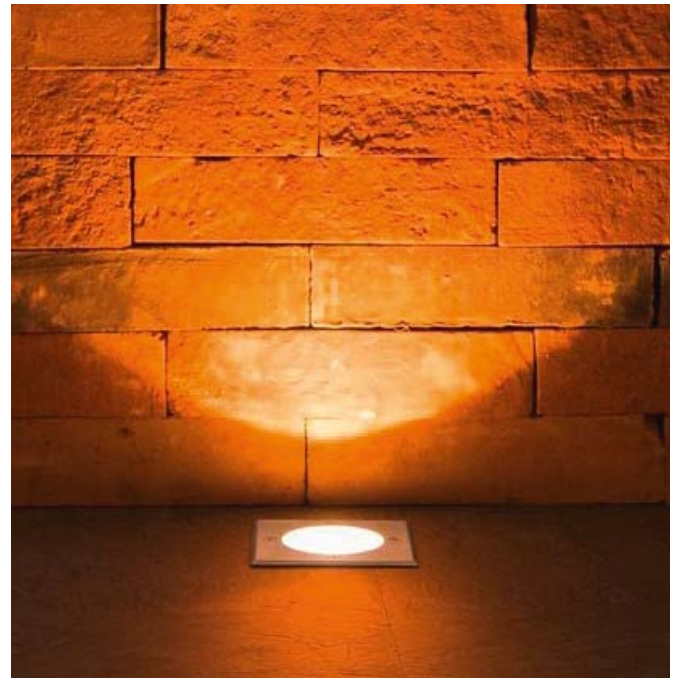

Encastré - Sol

LUNA

Encastré, Aluminium, Graphite, Led intégrée

Indice IP	IP67
Indice IK	IK06
Tension	240/24 V
Flux lumineux	92 lm
Température couleur	3000 K
Dimensions	H.51 x L.2,80 x P.60 mm

Encastré de sol - Luna Mini Graphite Réf. 630016 **59 €** dont écotaxe 0,10 €

Alimentation pour spot - Luna Driver : 20 W Réf. 900117 **142 €**

NEMO

Encastré de sol, Lampe non incluse, Inox 316, Gu10

Classe de protection	1
Indice IP	IP67
Indice IK	IK07
Tension	230 V
Puissance	20 W max
Dimensions	D.88 x H.85 mm

59 €
dont écotaxe 0,20 €

Réf. 630017

DASAR ES111

Encastré de sol extérieur, Collettere Inox 316, Lampe non incluse, Gu10

Classe de protection	1
Indice IP	IP67
Tension	230 V
Puissance	75 W max
Dimensions	H.180 x L.215 x L.210 mm
Diamètre de découpe	200 mm

293 €
dont écotaxe 0,10 €

Réf. 229234

BOUNTY 2 CARRÉ

Encastré de sol, Collettere en inox 316L, Lampe non incluse, Inox, Inox, Gu53/gu10

Classe de protection	1
Indice IP	IP65
Indice IK	IK08
Dimensions	D.100 x P.130 mm

79 €
dont écotaxe 0,04 €

Réf. 5004

POWER TRAIL LITE POWERLED

Encastré de sol, alimentation à prévoir, inox 316, Blanc

Classe de protection	3
Indice IP	IP67
Flux lumineux	45 lm
Puissance	1,4 W
Température couleur	3000 K
Dimensions	D.41 x H.70 x P.65 mm

86 €
dont écotaxe 0,10 €

Réf. 228332