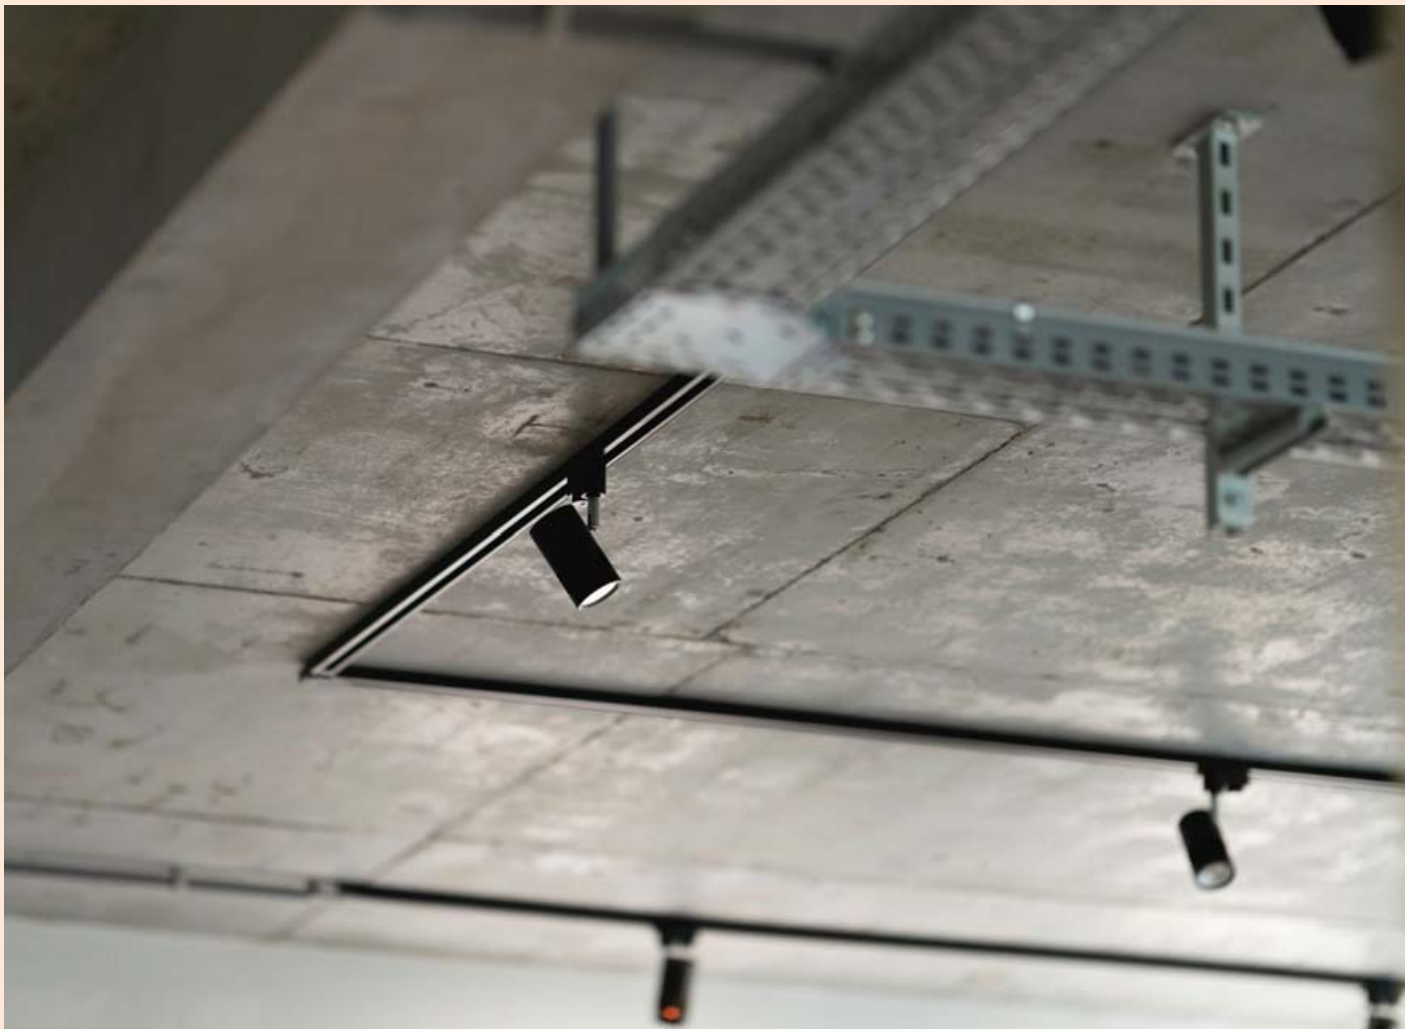

Spot pour rail

PEDAL **P**

Spot, Métal, Orientable, Led intégrée