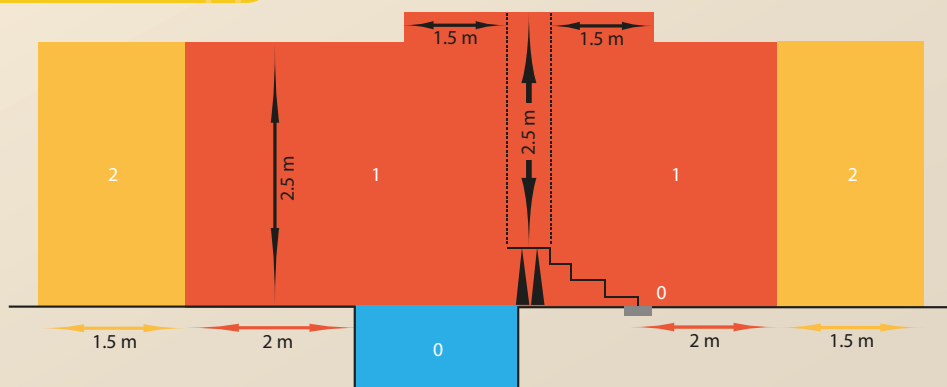

> LES VOLUMES DES PISCINES ET BASSINS

Pour toutes installations se conformer à la norme NF C 15-100. Partie 7-702

VOLUME 0

Ce volume comprend l'intérieur du bassin, ses ouvertures dans les parois ou le fond et les pédiluves.

Seuls sont autorisés les appareils de classe III limité à 12V.

L'alimentation de sécurité doit être installée en dehors des volumes 0, 1 et 2. Ces appareils doivent avoir un degré de protection minimal IP X8.

VOLUME 1

Ce volume est limité par :
- le volume 0,
- le plan vertical situé à 2 m des bords du bassin,
- un plan horizontal situé à 2,5 m du sol ou de la surface.

Seuls sont autorisés les appareils de classe III limité à 12V, l'alimentation de sécurité doit être installée en dehors des volumes 0, 1 et 2.

Ces appareils doivent avoir un degré de protection minimal IP X5.

VOLUME 2

Ce volume est limité par :
- le plan vertical extérieur du volume 1 et le plan parallèle situé à 1.5 m de ce dernier,
- le sol ou la surface sur un plan horizontal situé à 2.5 m au dessus du sol.

Sont autorisés les appareils de classe III et II limité à 230V.

Ces appareils doivent avoir un degré de protection minimal de :

- IP X2 pour les piscines à l'intérieur des bâtiments ou IP X5 si présence de jet d'eau pour nettoyage,
- IP X5 pour les piscines à l'extérieur des bâtiments.

Sont autorisés les luminaires IPX2 de classe 1 - 230V protégés par disjoncteur différentiel résiduel de 30 mA max et les luminaires autorisés en volume 1 et 2.

HORS VOLUMES

C'est le volume situé en dehors des volumes 0, 1 et 2.