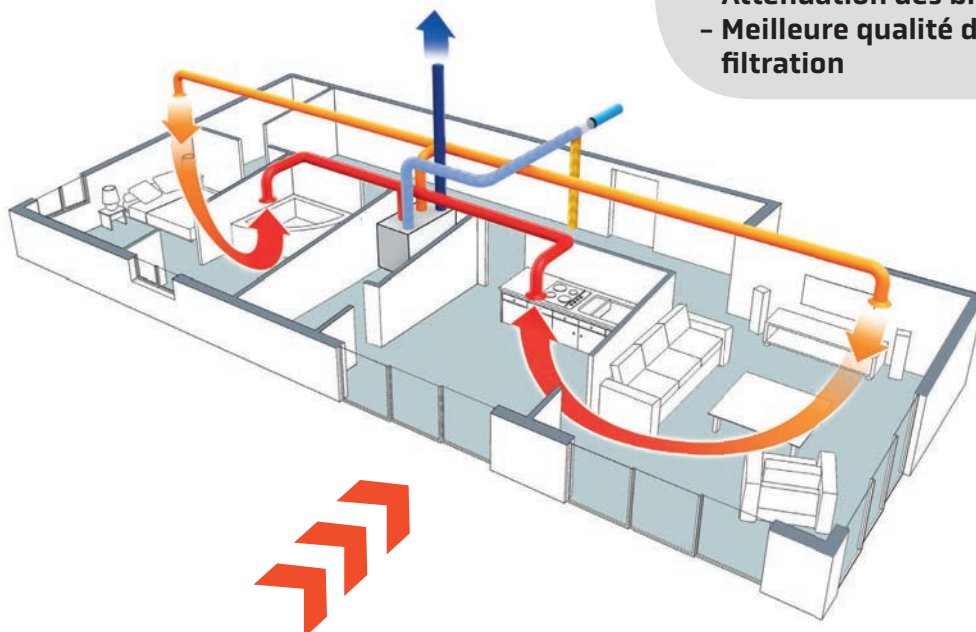

Ses avantages

- Récupération jusqu'à 96% de l'énergie contenue dans l'air extrait
- Amélioration du confort grâce à l'apport d'air neuf
- Atténuation des bruits extérieurs
- Meilleure qualité de l'air grâce à la filtration