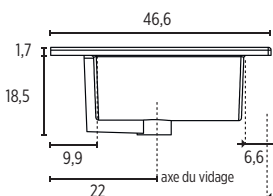

CERAMIQUE :

- Coloris Blanc Brillant
- Profondeur du plan : 46,7 cm
- Dimensions intérieures de cuve : 55 x 22 x 12 cm
- Perçage robinetterie 35 mm
- Trop-plein inclus

SMO™ :

- 2 coloris disponibles : blanc et night
- Profondeur du plan : 46,7 cm
- Dimensions intérieures de cuve : 54,2 x 30,4 x 12 cm
- Perçage robinetterie 35 mm
- Trop-plein inclus