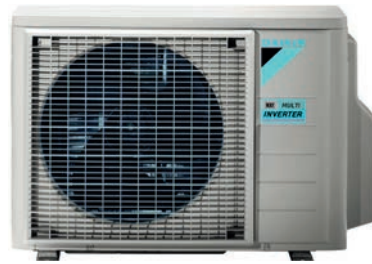

Unité extérieure	872069	IM011937	l. 66,30 x P. 29 x H. 54,10 cm	580 € dont écotaxe 6,67 €
Unité intérieure	873151	IM196816	l. 83,40 x P. 22,20 x H. 27 cm	475 € dont écotaxe 1,67 €

+ Connectivité wifi incluse