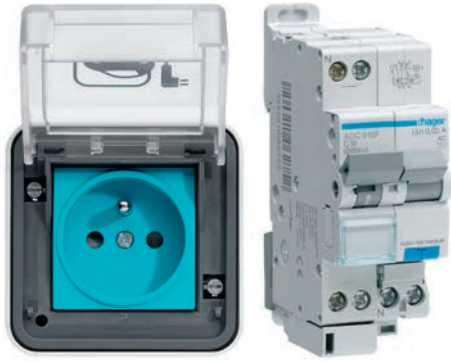

Borne de recharge véhicule électrique

KIT PRISE WITTY

Witty IP55 3KW 2P+T M2+ saillie + disjoncteur différentiel pour 1 véhicule électrique

XEV080P IM069930 l. 13,50 x P. 17 x H. 10 cm, Pu. 3 kW, IP55 188 €
dont écotaxe 0,02 €