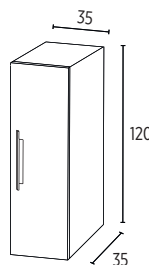

Colonne blanc - 2 étagères, porte réversible - H.177 x P.33 cm