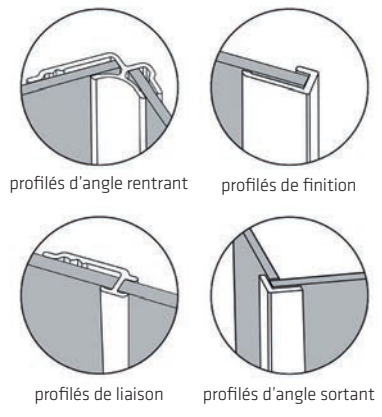

Composez et personnalisez votre salle de bain avec le PANNEAU MURAL DECOFAST !

Coloris et matières disponibles :

Decofast s'installe autour des baignoires, à l'intérieur des douches ou aussi comme habillage WC. Il se pose sur les murs en surépaisseur du carrelage ou directement sur un mur brut. Deux types de poses sont possibles : pose collée ou vissée.

- Pose simple et rapide
- 100% étanche
- Recoupable
- Facile à nettoyer

Avant

Après

Les profilés

Pour une meilleure étanchéité, il est conseillé d'utiliser les profilés

Panneau mural Decofast finition béton brut	H. 250 x L. 90 cm	400564	IM009259	429 €
Panneau mural Decofast finition béton brut	H. 250 x L. 120 cm	400584	IM009342	535 €
Panneau mural Decofast finition blanc satiné	H. 250 x L. 90 cm	400549	IM000187	235 €
Panneau mural Decofast finition blanc satiné	H. 250 x L. 120 cm	400569	IM000188	335 €
Profile d'angle rentrant poli brillant	H. 250	400022	IM013358	69 €
Profile d'angle rentrant blanc	H. 250	400032	IM013428	66 €
Profile de liaison poli brillant	H. 250	400021	IM020784	69 €
Profile de liaison blanc	H. 250	400031	IM016445	66 €
Profile de finition blanc	H. 250	400020	IM013332	69 €
Profile de finition blanc	H. 200	400010	IM007045	55 €