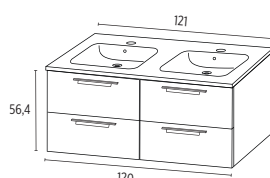

Plan vasque	SMO™ blanc	Céramique
l.60 cm	ZZANT60200 IM055008 179 €	PTCANT60C IM055054 139 €
l.80 cm	ZZANT80200 IM055010 199 €	PTCANT80C IM055055 169 €
l.120 cm - Double vasque	ZZANT1202V200 IM055057 269 €	PTCANT1202VC IM055056 299 €
l.140 cm - Double vasque	ZZANT1402V200 IM055059 285 €	-

Meuble glacier M498 - H.56,40 x P.43,70 cm
Composition meuble double vasque :
Meuble de 120 cm, prendre 2 meubles de 60 cm
Meuble de 140 cm, prendre 2 meubles de 70 cm

Meuble glacier M498

l.60 cm	ANTBVT60498 IM055036 275 € dont écotaxe 1,75 €
l.70 cm	ANTBVT70498 IM055039 285 € dont écotaxe 1,75 €
l.80 cm	ANTBVT80498C IM055041 309 € dont écotaxe 1,75 €