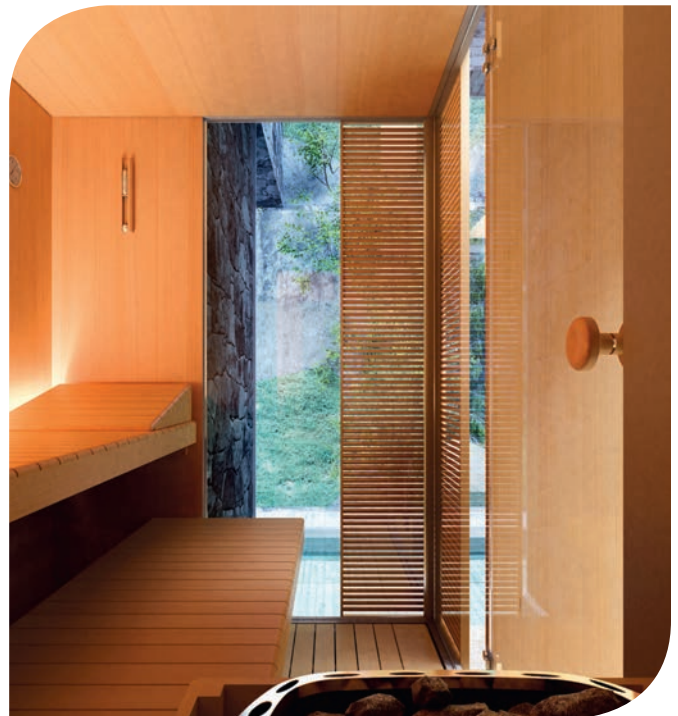

Robinetterie et accessoires non compris

Venez découvrir nos offres hammams et saunas dans nos salles d'exposition

Sérénité - SPA

DIVINA OUTDOOR SPA COLLECTION

SPA aux dimensions adaptées pour pouvoir partager des moments de bien-être en famille et entre amis à 6 personnes. Spa à deux niveaux intérieurs, avec 4 places allongées et quatre sièges confortables en vis-à-vis. Chaque emplacement est équipé de différents types d'hydromassage Whirlpool qui permettent des soins d'hydrothérapie différenciés pour un bien-être au plus haut niveau.