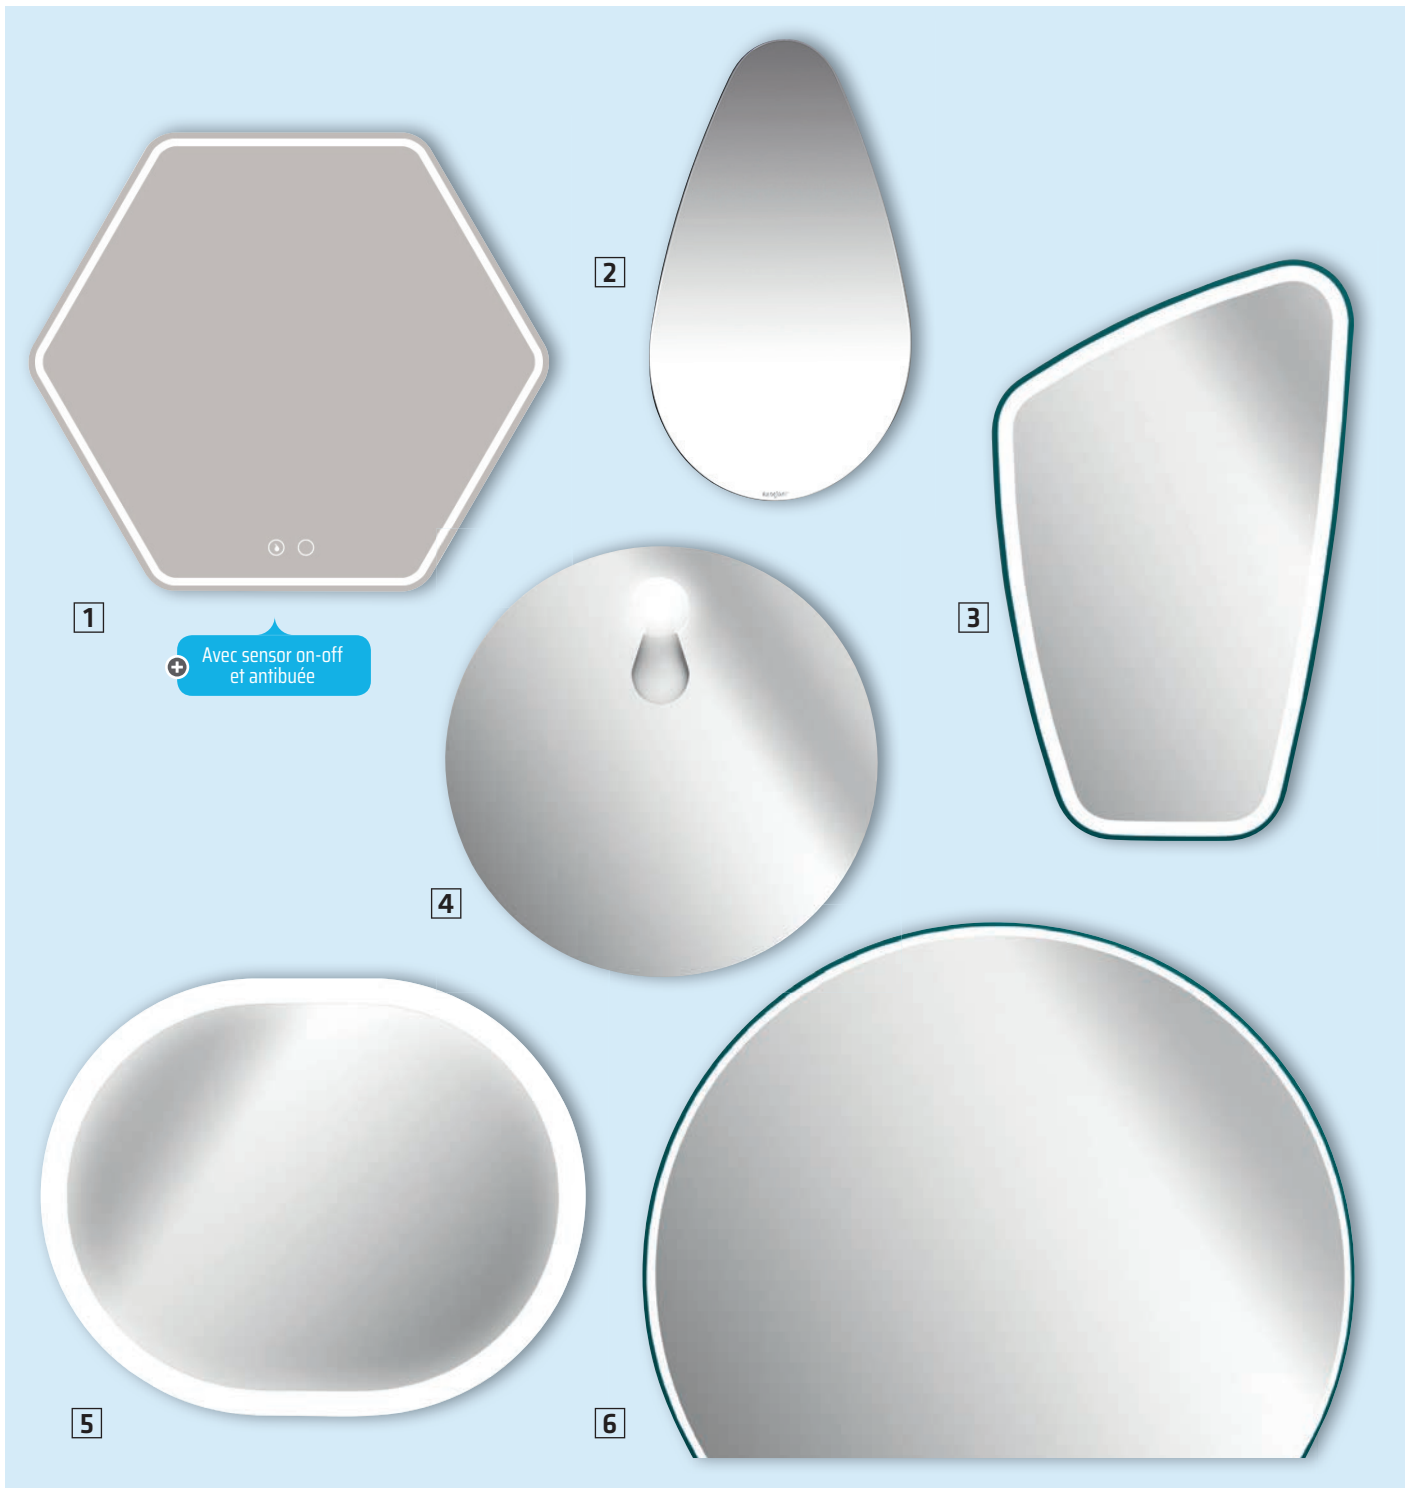

l. 120 cm	120347	IM009007	529 € dont écotaxe 2,00 €
LED ALEA	123029	IM004688	349 € dont écotaxe 0,20 €

Miroir

JAZZY

Miroir LED 79 cm - 12w

1 824955 IM192872 I. 79 x P. 2,80 x H. 70 cm, Pu. 12 W 339 € dont écotaxe 0,10 €