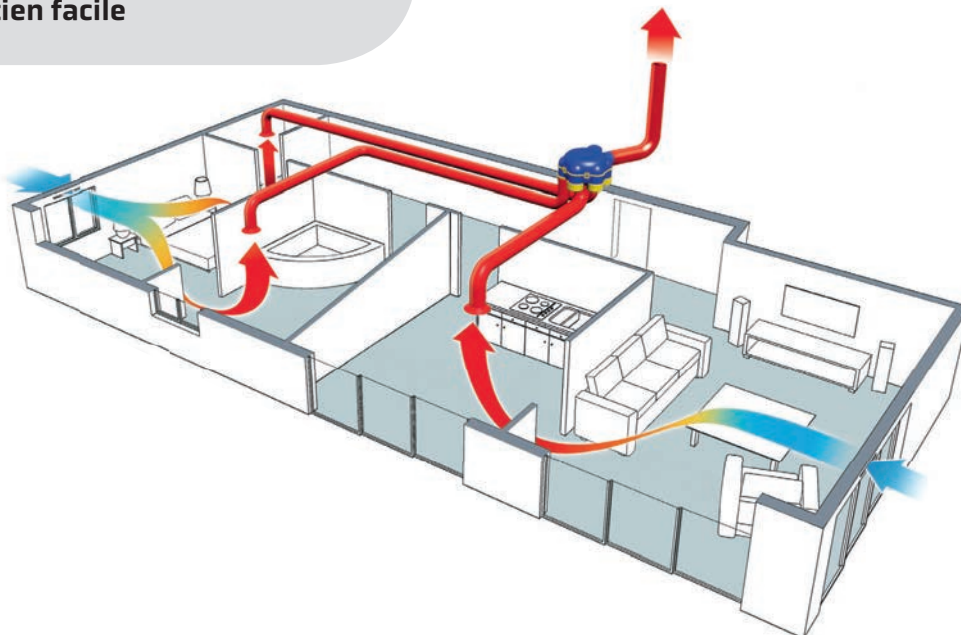

Ses avantages

- Renouvellement d'air important
- Économique à l'achat et à la pose
- Faible encombrement
- Entretien facile

Il est **OBLIGATOIRE** pour assurer le renouvellement d'un air sain dans l'habitation et **INCONTOURNABLE** pour le bien-être des occupants.