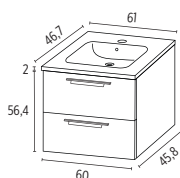

Plan vasque SMO™ blanc - H.2 x P.46 cm
Plan vasque céramique - H.1,7 x P.46 cm

Plan vasque	SMO™ blanc	Céramique
l.60 cm	ZZANT60200 IM055008 179 €	PTCANT60C IM055054 139 €
l.80 cm	ZZANT80200 IM055010 199 €	PTCANT80C IM055055 169 €
l.120 cm - Double vasque	ZZANT1202V200 IM055057 269 €	PTCANT1202VC IM055056 299 €
l.140 cm - Double vasque	ZZANT1402V200 IM055059 285 €	-

Meuble glacier M498

l.60 cm	ANTBVT60498 IM055036 275 € dont écotaxe 1,75 €
l.70 cm	ANTBVT70498 IM055039 285 € dont écotaxe 1,75 €
l.80 cm	ANTBVT80498C IM055041 309 € dont écotaxe 1,75 €