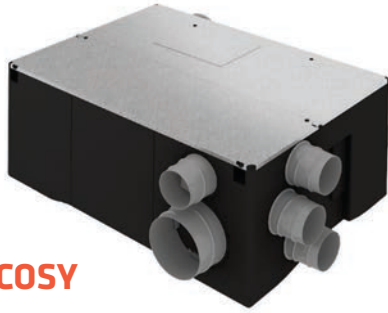

Ventilation double flux

PRIMOCOSY

Double flux
Haut rendement
Basse consommation
By-pass manuel

Existe en version avec télécommande radio pour le grand débit de la cuisine et le By-pass

412236 868412236 l. 70 x P. 49 x H. 30 cm 1 250 €
dont écotaxe 1,67 €