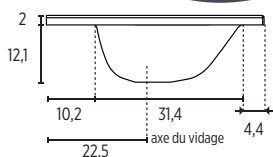

CERAMIQUE :

- Coloris Blanc Brillant
- Profondeur du plan : 46,7 cm
- Dimensions intérieures de cuve : 55 x 22 x 12 cm
- Perçage robinetterie 35 mm
- Trop-plein inclus

SMO™ :

- 2 coloris disponibles : blanc et night
- Profondeur du plan : 46,7 cm
- Dimensions intérieures de cuve : 54,2 x 30,4 x 12 cm
- Perçage robinetterie 35 mm
- Trop-plein inclus