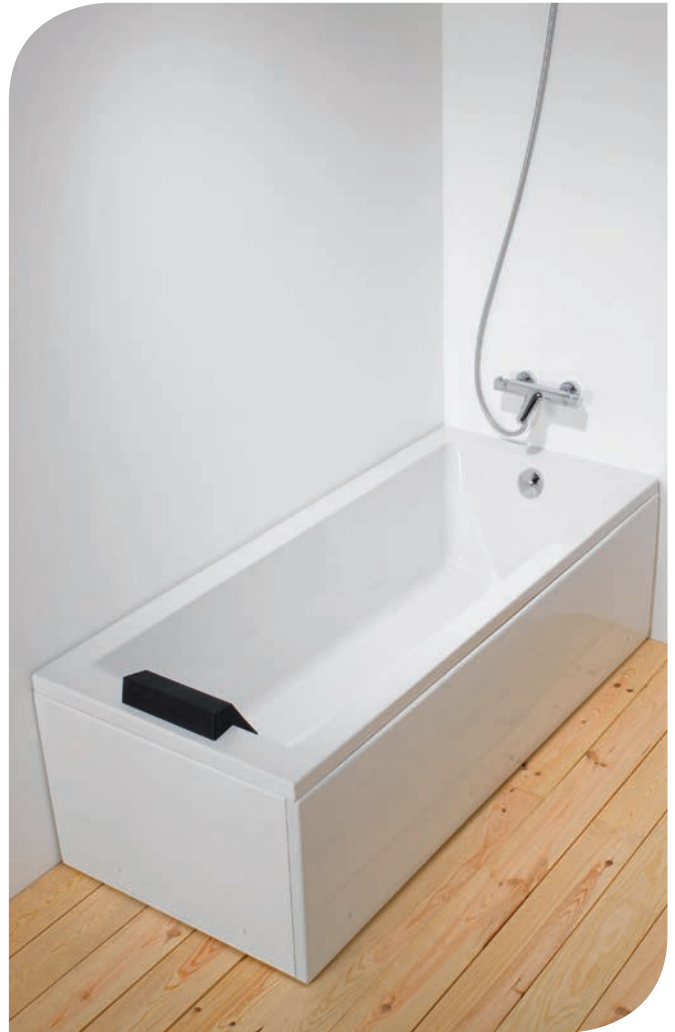

VERTICE

Baignoire rectangulaire
Acrylique

sanindusa
lifemoments

Baignoire 805900 L. 170 x l. 75 cm 230 €