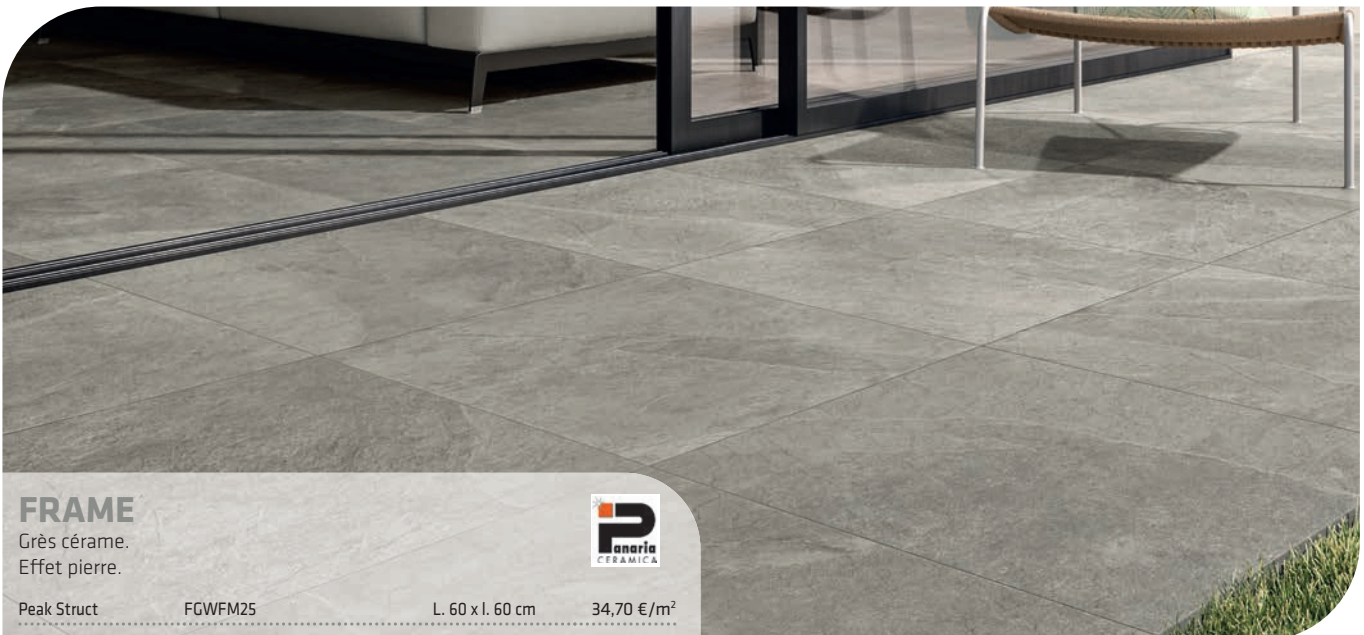

FRAME

Grès cérame.
Effet pierre.

Peak Struct	FGWFM25	L. 60 x l. 60 cm	34,70 €/m²