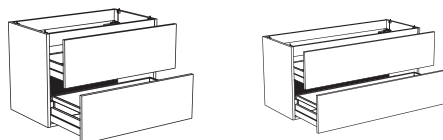

Noir mat

Chêne naturel

Chêne naturel/
noir mat

Côté : Panneaux de particules 18 mm - Façade : Panneaux mélaminé 18 mm

Jouez l'association
des coloris avec
les plans vasques

Meuble bas sous vasque -
Meuble H.55 x P.46 cm avec 2 coulissants H.27 cm