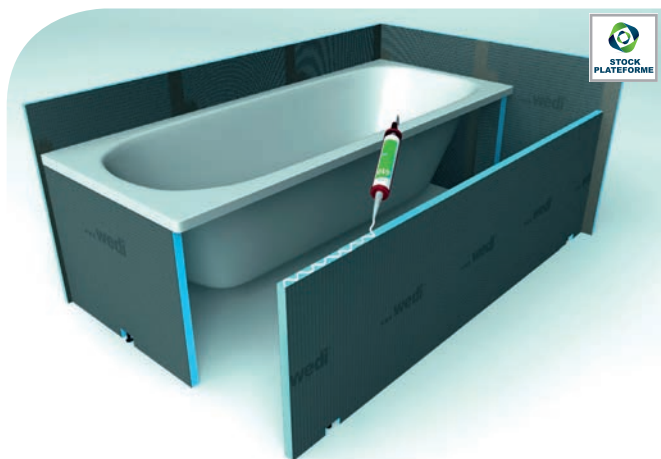

TABLIER BAIGNOIRE À BATHBOARD

Tablier 180x60x2 cm	073820100	B90W00036	L. 180 x l. 60 x P. 2 x H. 180 cm	60 €
Tablier de retour	073820102	IM071140	L. 60 x l. 60 x P. 2 x H. 77 cm	39 €