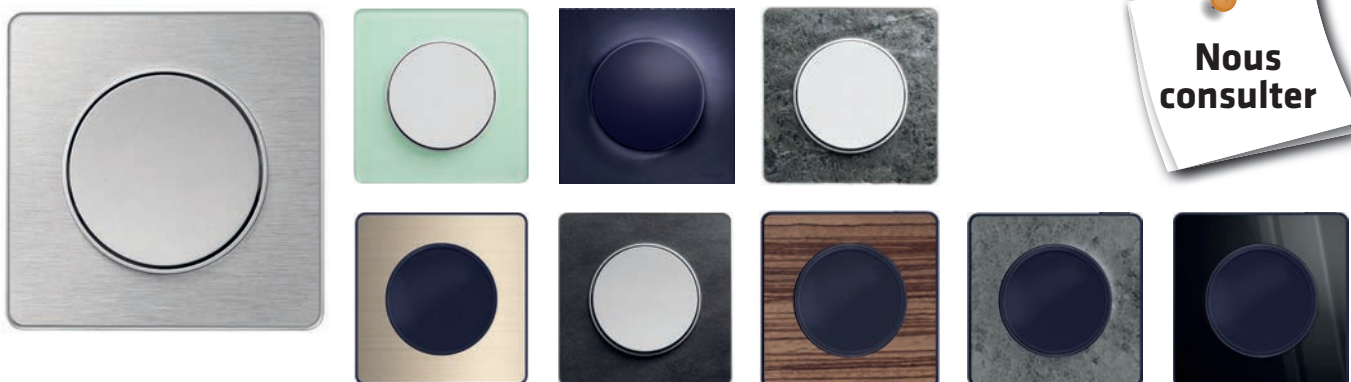

ODACE STYL

Une gamme avec un design aux lignes pures !

Schneider
Electric

ACCESSOIRES ODACE STYL

Schneider
Electric

ODACE TOUCH

Une gamme avec des nuances de bois,
de métal ou d'aluminium

Schneider
Electric