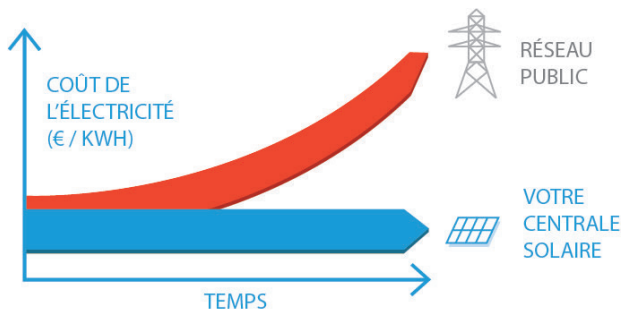

Les avantages :

Sécuriser sa facture

Le kWh solaire est moins cher que le kWh réseau. Plus vous autoconsommez et moins vous êtes dépendant des augmentations du réseau.

Devenir un consomm'acteur

Vous agissez pour la planète en produisant et consommant de l'énergie verte. En choisissant Systovi, vous favorisez le made in France.