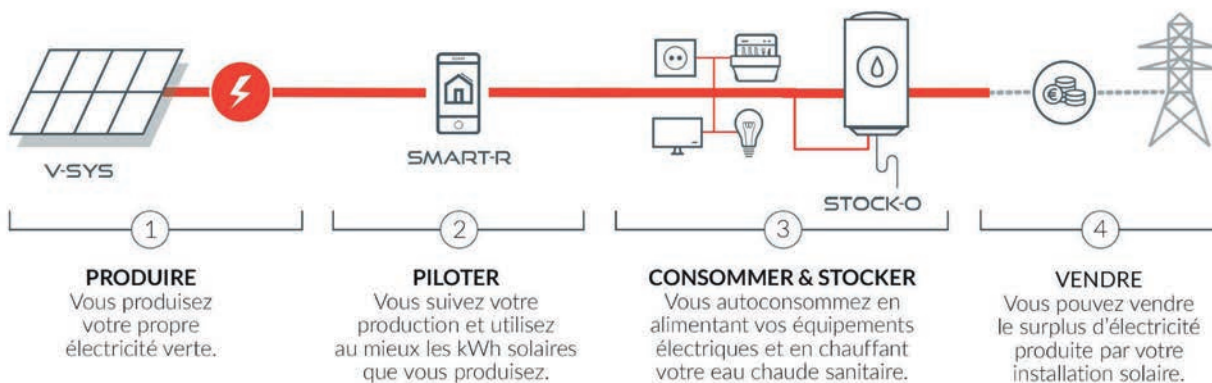

Les avantages :

Sécuriser sa facture

Le kWh solaire est moins cher que le kWh réseau. Plus vous autoconsommez et moins vous êtes dépendant des augmentations du réseau.

Devenir un consomm'acteur

Vous agissez pour la planète en produisant et consommant de l'énergie verte. En choisissant Systovi, vous favorisez le made in France.