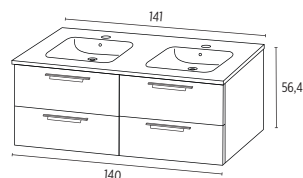

Plan vasque	SMO™ blanc	Céramique
l.60 cm	ZZANT60200 IM055008 179 €	PTCANT60C IM055054 139 €
l.80 cm	ZZANT80200 IM055010 199 €	PTCANT80C IM055055 169 €
l.120 cm - Double vasque	ZZANT1202V200 IM055057 269 €	PTCANT1202VC IM055056 299 €
l.140 cm - Double vasque	ZZANT1402V200 IM055059 285 €	-

Meuble glacier M498 - H.56,40 x P.43,70 cm
Composition meuble double vasque :
Meuble de 120 cm, prendre 2 meubles de 60 cm
Meuble de 140 cm, prendre 2 meubles de 70 cm

Meuble glacier M498

l.60 cm	ANTBVT60498 IM055036 275 € dont écotaxe 1,75 €
l.70 cm	ANTBVT70498 IM055039 285 € dont écotaxe 1,75 €
l.80 cm	ANTBVT80498C IM055041 309 € dont écotaxe 1,75 €