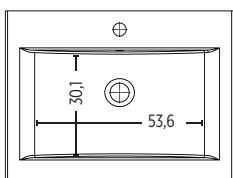

Meuble glacier M498 - H.56,40 x P.43,70 cm
Composition meuble simple vasque :
Meuble de 100 cm, prendre 1 meuble de 60 cm + 1 de 40 cm
Meuble de 120 cm, prendre 2 meubles de 60 cm ou
1 meuble de 80 cm + 1 de 40 cm

CERAMIQUE :

- Coloris Blanc Brillant
- Profondeur du plan : 46,7 cm
- Dimensions intérieures de cuve : 55 x 22 x 12 cm
- Perçage robinetterie 35 mm
- Trop-plein inclus

SMO™ :

- 2 coloris disponibles : blanc et night
- Profondeur du plan : 46,7 cm
- Dimensions intérieures de cuve : 54,2 x 30,4 x 12 cm
- Perçage robinetterie 35 mm
- Trop-plein inclus