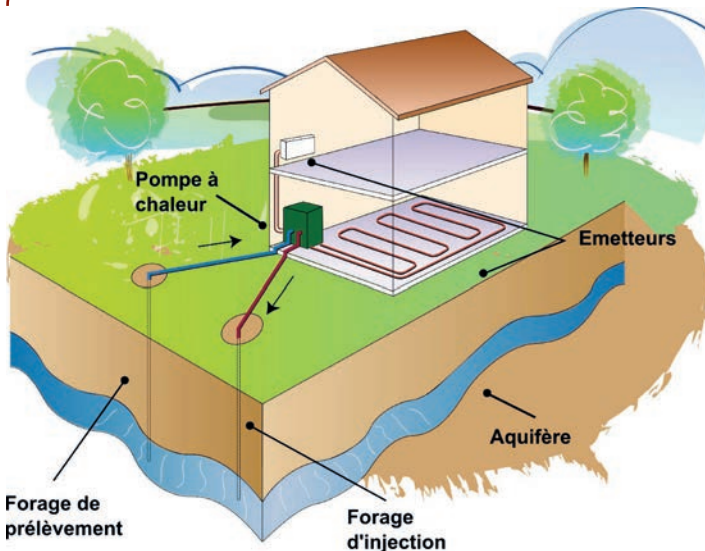

Pompe à chaleur géothermie

La géothermie [ou « chaleur de la terre »] consiste à capter les calories contenues dans le sol pour chauffer la maison et éventuellement produire de l'eau chaude sanitaire au moyen d'une Pompe à chaleur.

La température du sol étant relativement constante tout au long de l'année, le rendement de ce type d'installation est lui-même assez stable.

Il existe plusieurs méthodes différentes de captage de la chaleur dans le sol.