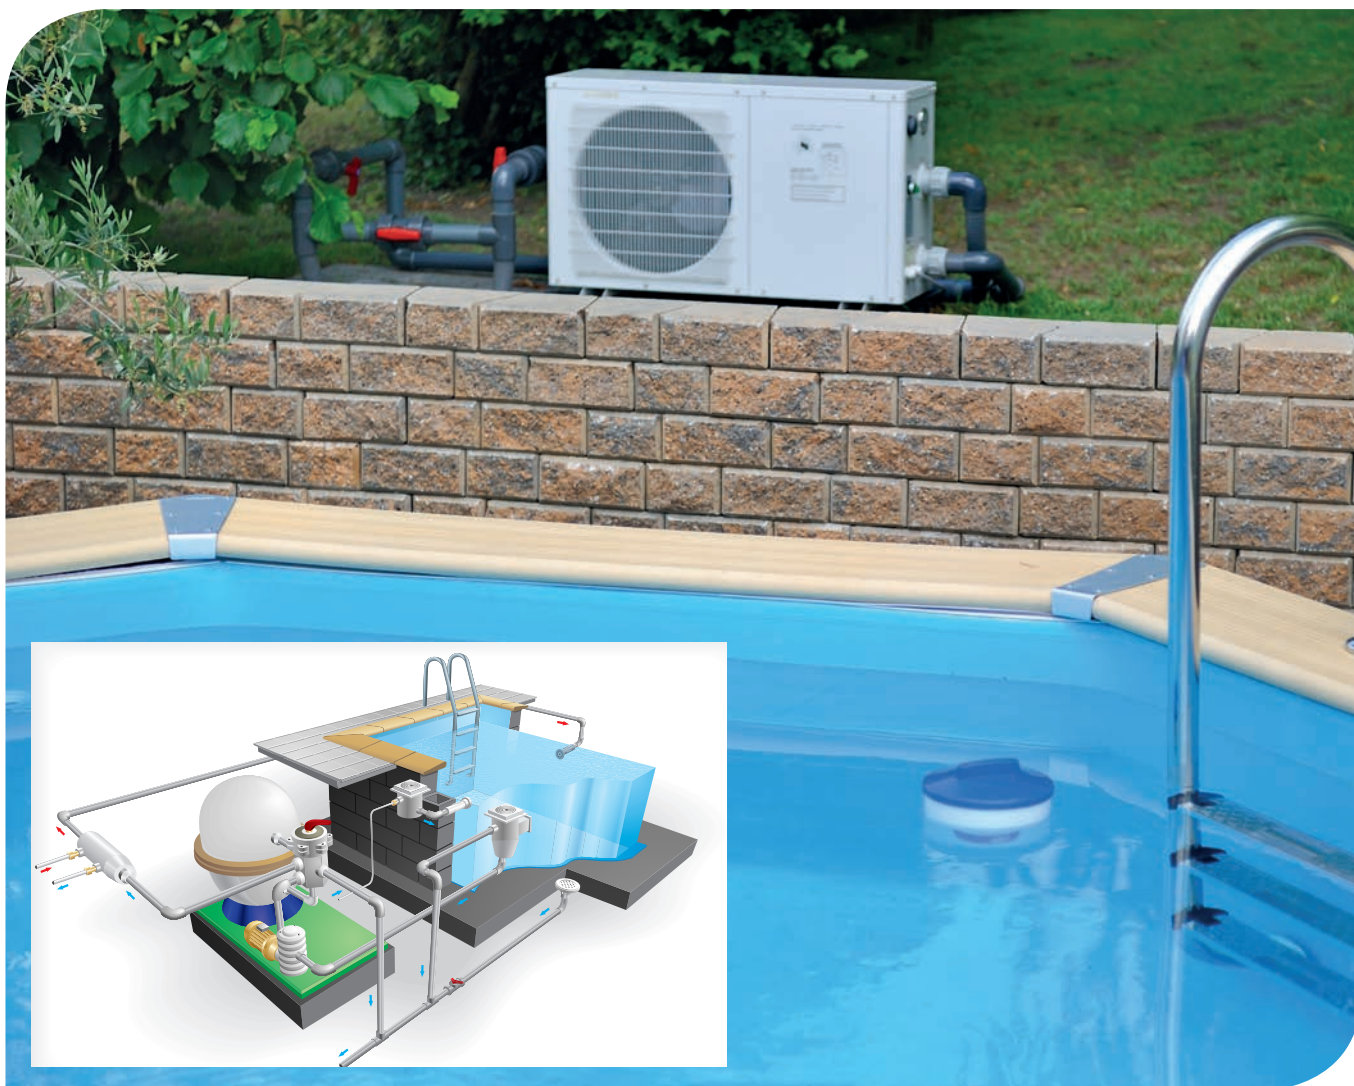

GRUNDFOS

96524427 H. 74,10 x D. 7,40 cm, Pu. 0,75 kW 1 225 €

LA POMPE À CHALEUR EST LA SOLUTION IDÉALE POUR CHAUFFER VOTRE PISCINE TOUT EN RÉALISANT DES ÉCONOMIES D'ÉNERGIE.

+ Une des plus silencieuses du marché