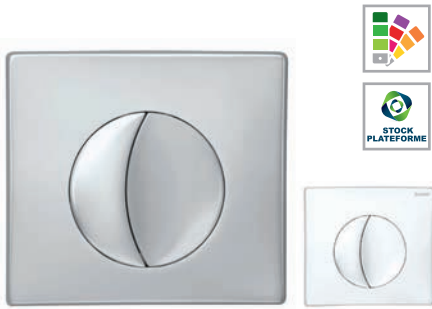

Espace toilettes - Plaque de commande

DV SMARTY

Plaque de commande
Double touche

Chromé mat				
041501	IM005985	I. 20 x H. 18,10 cm		37 €
Blanc				
041500	IM005984	P. 2,25 cm		20 €