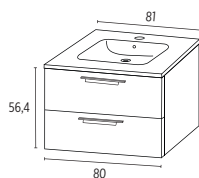

Plan vasque SMO™ blanc - H.2 x P.46 cm
Plan vasque céramique - H.1,7 x P.46 cm

Plan vasque	SMO™ blanc	Céramique
l.60 cm	ZZANT60200 IM055008 179 €	PTCANT60C IM055054 139 €
l.80 cm	ZZANT80200 IM055010 199 €	PTCANT80C IM055055 169 €
l.120 cm - Double vasque	ZZANT1202V200 IM055057 269 €	PTCANT1202VC IM055056 299 €
l.140 cm - Double vasque	ZZANT1402V200 IM055059 285 €	-

Meuble glacier M498 - H.56,40 x P.43,70 cm
Composition meuble double vasque :
Meuble de 120 cm, prendre 2 meubles de 60 cm
Meuble de 140 cm, prendre 2 meubles de 70 cm

Meuble glacier M498

l.60 cm	ANTBVT60498 IM055036 275 € dont écotaxe 1,75 €
l.70 cm	ANTBVT70498 IM055039 285 € dont écotaxe 1,75 €
l.80 cm	ANTBVT80498C IM055041 309 € dont écotaxe 1,75 €