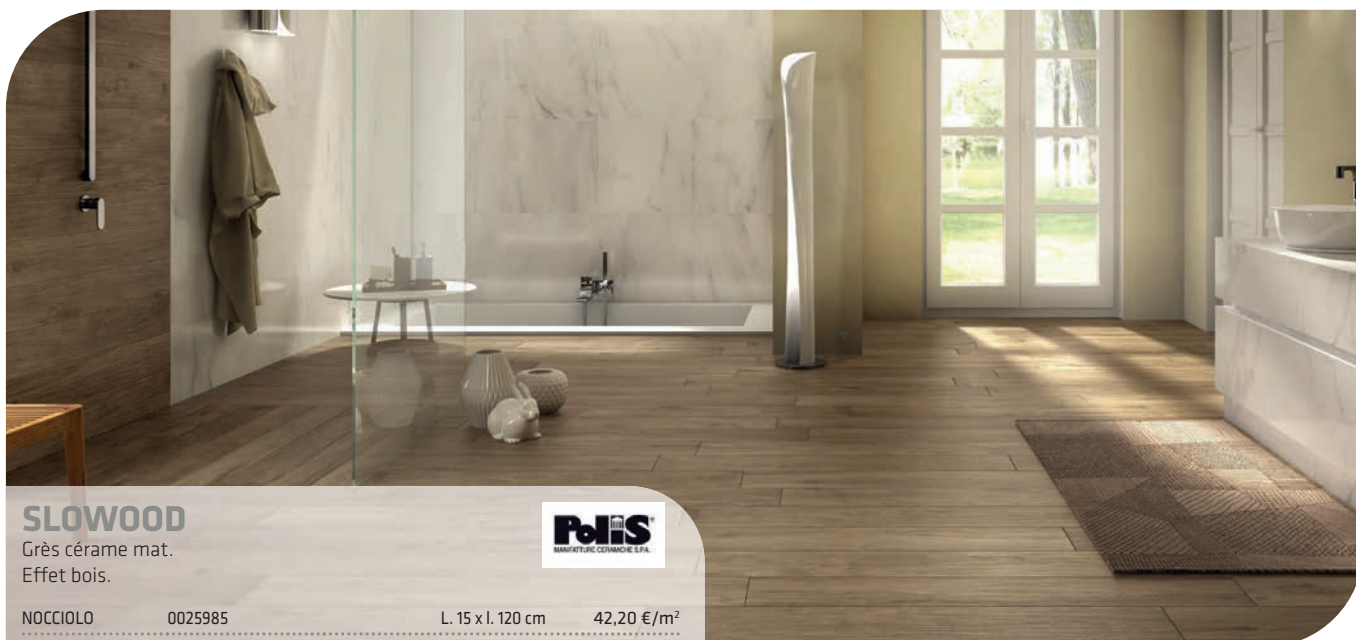

Rovere M7AS

L. 22,50 x l. 180 cm 59,30 €/m²

SLOWOOD

Grès cérame mat.
Effet bois.

NOCCIOLO 0025985

L. 15 x l. 120 cm 42,20 €/m²

CAVA

Grès cérame mat.
Effet bois.