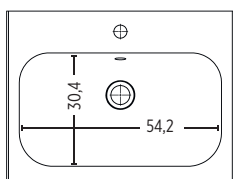

Meuble glacier M498 - H.56,40 x P.43,70 cm
Composition meuble simple vasque :
Meuble de 100 cm, prendre 1 meuble de 60 cm + 1 de 40 cm
Meuble de 120 cm, prendre 2 meubles de 60 cm ou
1 meuble de 80 cm + 1 de 40 cm

CERAMIQUE :

- Coloris Blanc Brillant
- Profondeur du plan : 46,7 cm
- Dimensions intérieures de cuve : 55 x 22 x 12 cm
- Perçage robinetterie 35 mm
- Trop-plein inclus

SMO™ :

- 2 coloris disponibles : blanc et night
- Profondeur du plan : 46,7 cm
- Dimensions intérieures de cuve : 54,2 x 30,4 x 12 cm
- Perçage robinetterie 35 mm
- Trop-plein inclus