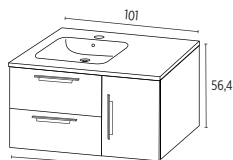

Plan simple vasque gauche ou droite + meuble : 100 - 120 cm

Plan vasque SMO™ blanc - H.2 x P.46 cm

Plan vasque	SMO™ blanc - Gauche	SMO™ blanc - Droite
l.100 cm	ZZANT100G200 IM055047 225 €	ZZANT100D200 IM054999 225 €
l.120 cm	ZZANT120G200 IM055053 249 €	ZZANT120D200 IM055052 245 €

Meuble glacier M498 - H.56,40 x P.43,70 cm
Composition meuble simple vasque :
Meuble de 100 cm, prendre 1 meuble de 60 cm + 1 de 40 cm
Meuble de 120 cm, prendre 2 meubles de 60 cm ou
1 meuble de 80 cm + 1 de 40 cm

Meuble glacier M498

l.60 cm	ANTBVT60498 IM055036 275 € dont écotaxe 1,75 €
l.40 cm	ANTP40498 IM055061 145 € dont écotaxe 1,15 €
l.80 cm - Gauche	ANTBVT80498G IM055125 309 € dont écotaxe 1,75 €
l.80 cm - Droite	ANTBVT80498D IM055045 309 € dont écotaxe 1,75 €

Meuble bas sans découpe siphon

Meuble

l.60 cm	ANTBT60498 IM055033 275 € dont écotaxe 1,75 €

Préciser le coloris du plan-vasque SMO™

Exemple : Plan SMO™ 100 cm vasque à gauche
- coloris 249 Night : ZZANT100G249
Exemple : Meuble - Coloris M707 OSLO : ANTBV80"707"D

Les plans avec les vasques décalés et le plan double vasque 140, n'existent pas en céramique

Robinetteries et accessoires non compris