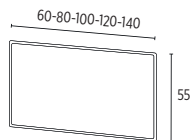

Miroir éclairage LED périphérique - IP44 classe II - H.55 x P.1,9 cm

Miroir
MIANTLD60
IM055128
185 € dont écotaxe 0,46 €