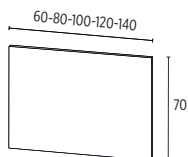

Miroir sur Cornière - H.70 x P.5 cm

Miroir
MIANTIA60
IM055133
69 €