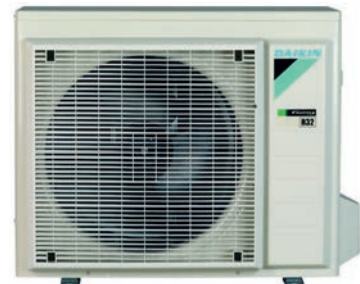

+ Encastrement possible

CLIMATISATION MONOSPLIT CONSOLE MURALE

DAIKIN

Puissance froid : 2,4 kW
Puissance chaud : 3,4 kW
Fluide frigorigène R32

Unité extérieure	RXM25R	IM179979	l. 76,50 x P. 28,50 x H. 55 cm	999 € dont écotaxe 6,67 €
Unité intérieure	FVXM25A	IM184504	l. 75 x P. 23,80 x H. 60 cm	1 450 € dont écotaxe 4,17 €