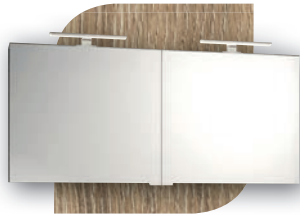

Miroir lumineux antibuée - H.69 cm avec éclairage led intégré

Miroir

1.60 cm	MIRFIA660 IM056384	219 €
1.90 cm	MIRFIA690 IM056385	229 €
1.120 cm	MIRFIA612 IM022080	289 €