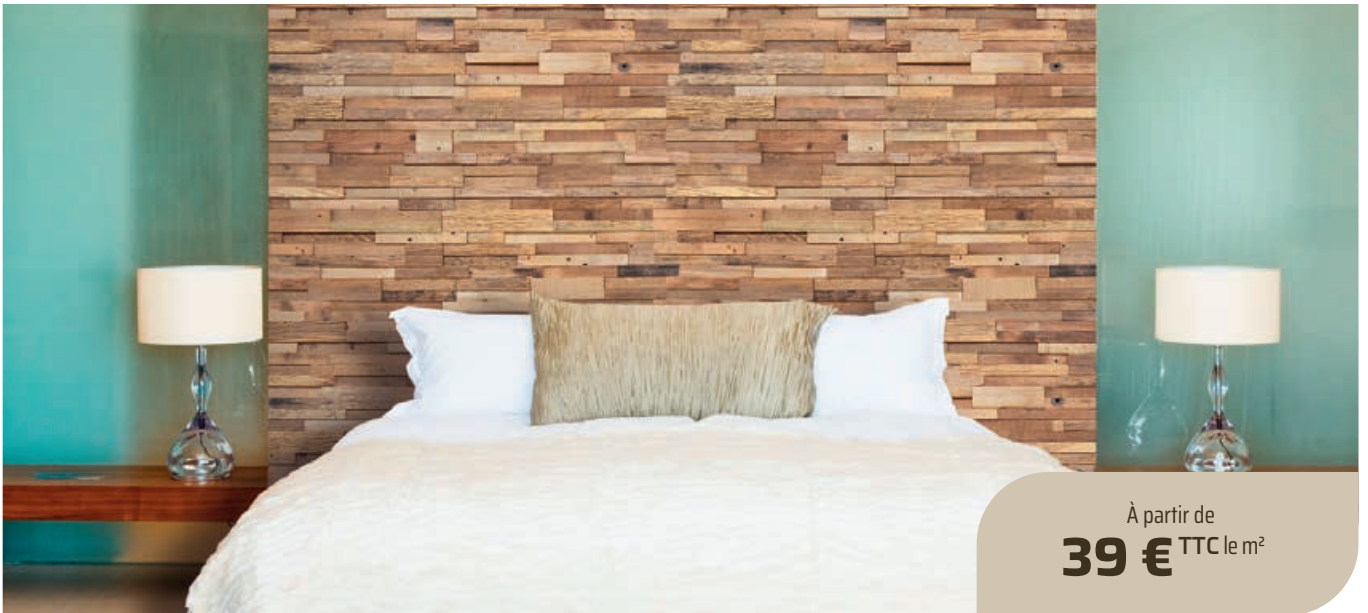

Mur intérieur

Série MADERAS

Coloris

DÉCORS

À partir de
39 € TTC le m²

Série MADERAS
SW ASTUR
30x60 cm
Ép. 13 mm

mosavit
mosaic

Formats