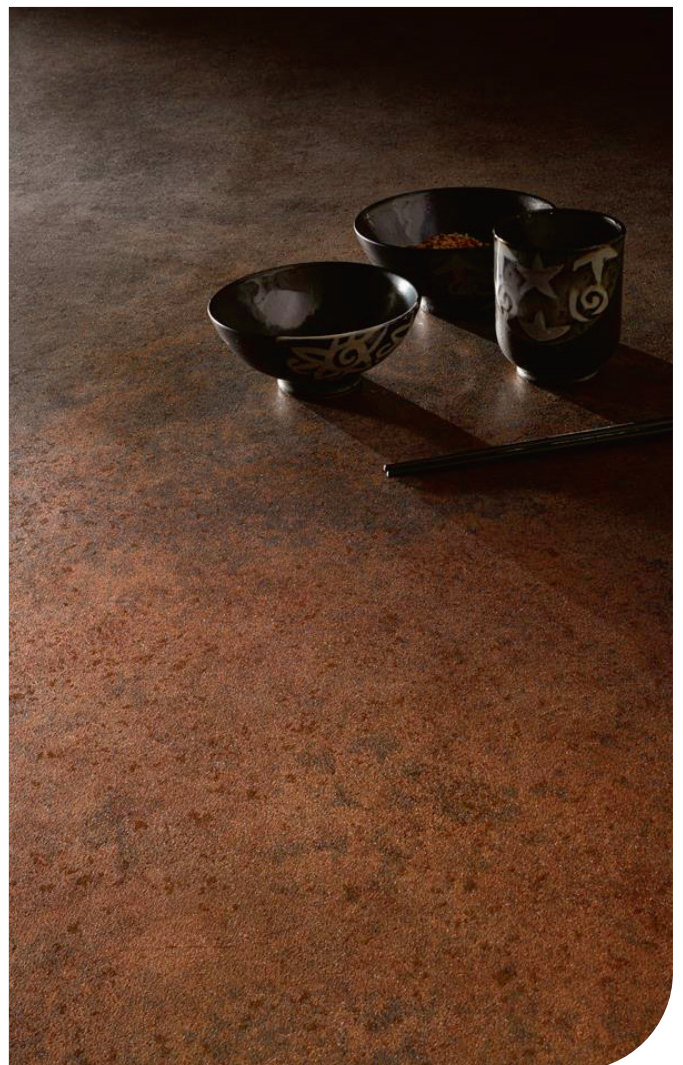

Série MÉTAL
EK7MED0
100x300 cm
Ép. 5,50 mm

COTTODESTE
NuoveSuperfici

Formats