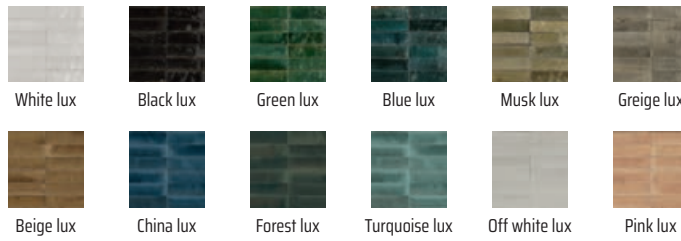

Série LUME

Coloris

Série LUME
M6RR
6x24 cm
Ep. 10 mm

MARAZZI

Formats

6 x 24