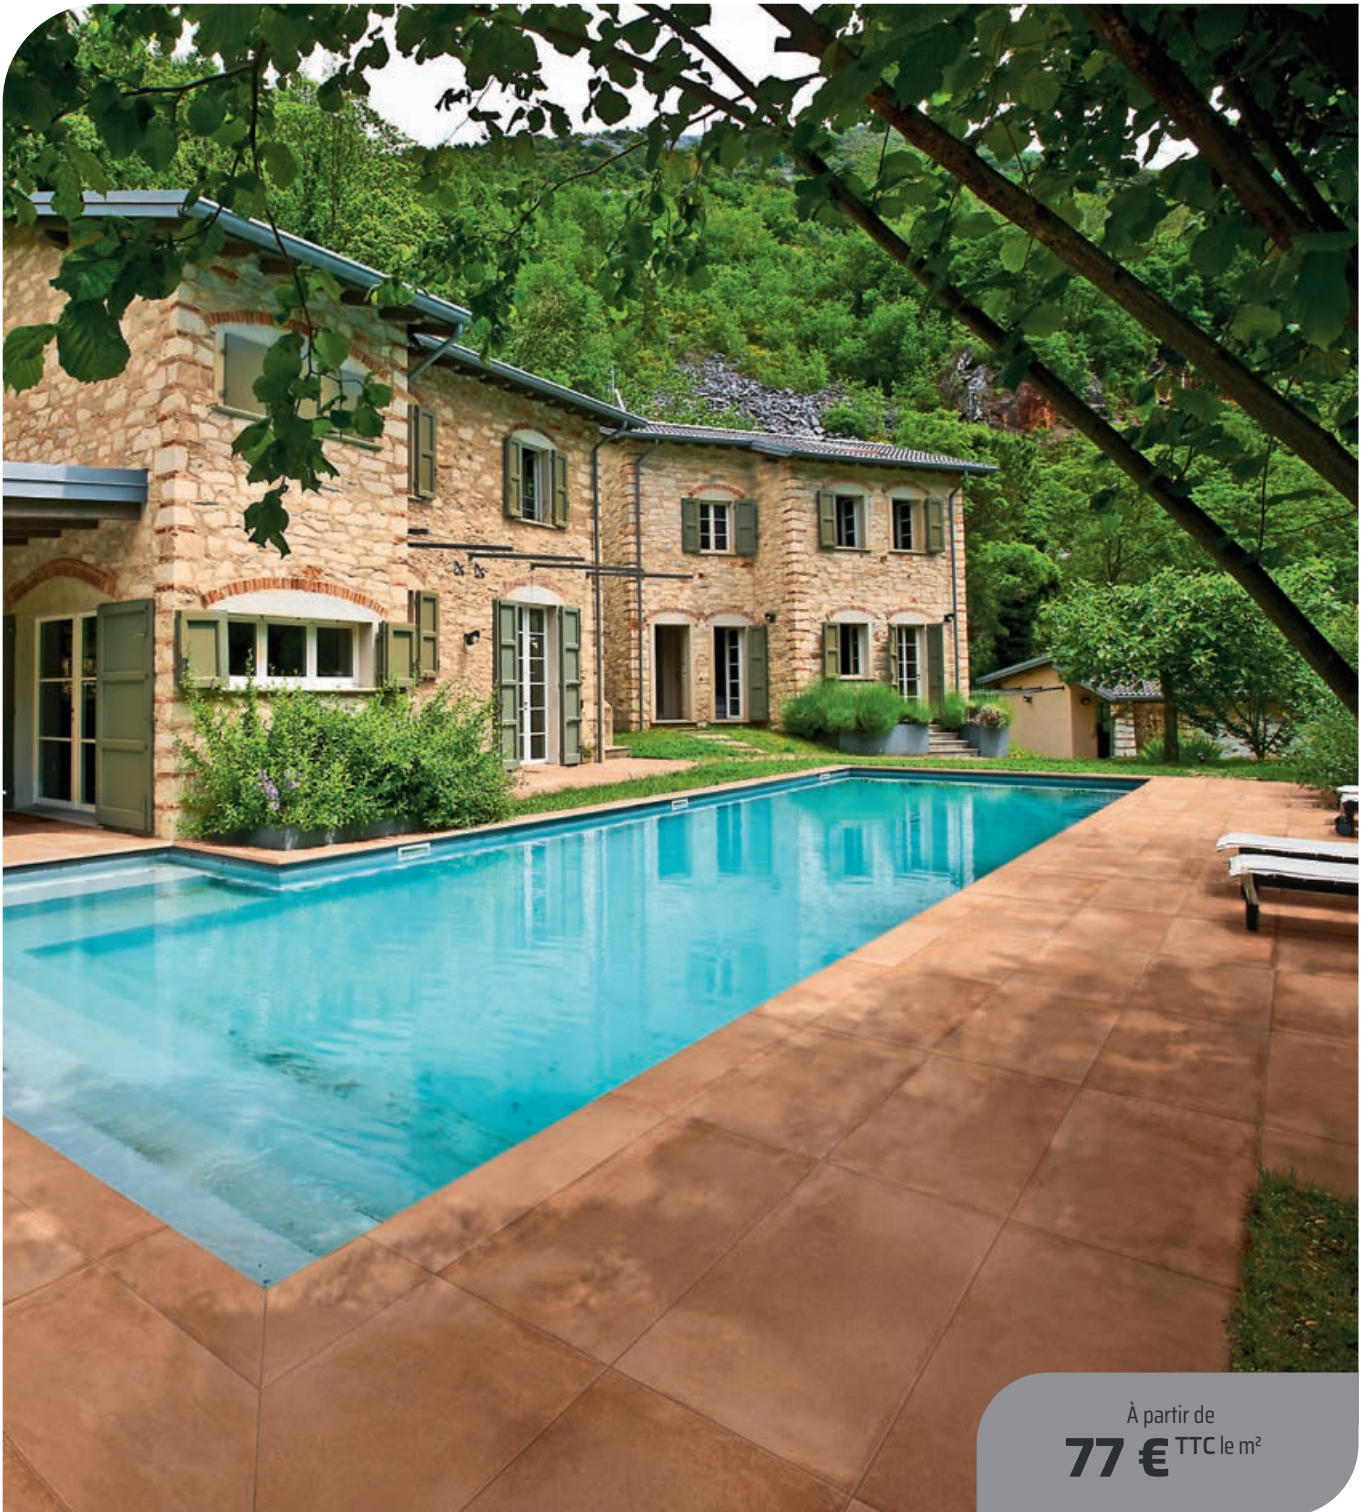

Série COTTOTOSCANA20

Coloris

À partir de
77 € TTC le m²

Série COTTOTOSCANA20

MMXR
50x100
Ép. 20 mm

MARAZZI

Formats

50 x 100