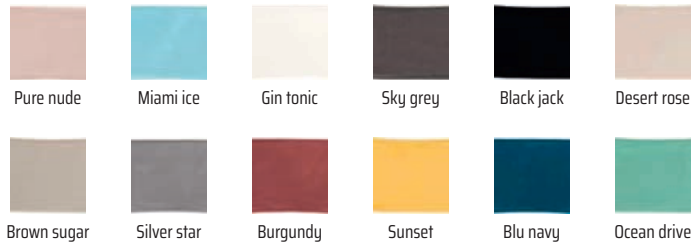

Série CHARLESTON

Coloris

COULEUR ET BLANC