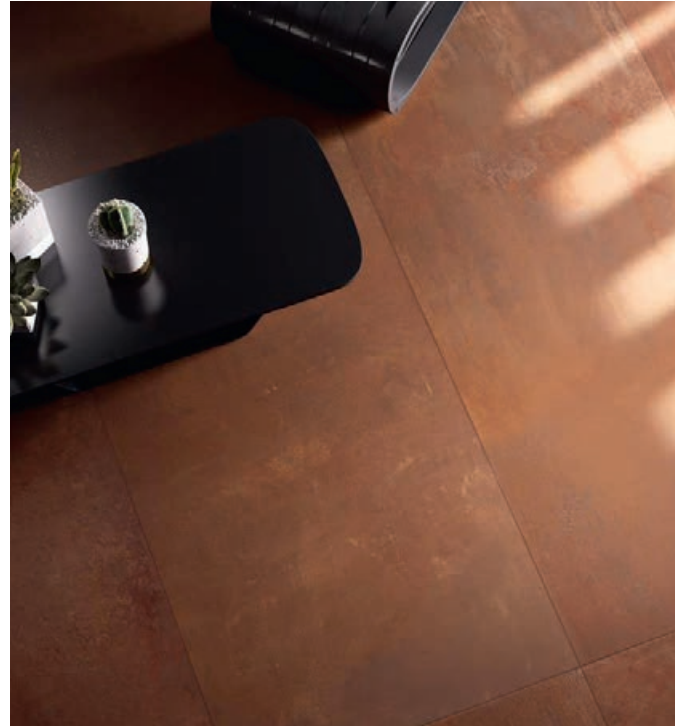

Formats

À partir de
151 € TTC le m²

Série GRANDE MARBLE LOOK SAHAARA
M8ZJ
160x320 cm
Ép. 6 mm

Grand format

Série MÉTAL

Coloris

Corten

Iron