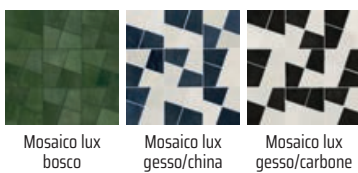

Série ZELLIGE

Coloris

À partir de
64 € TTC le m²

Série ZELLIGE
M5P6
10x10 cm
Ép. 10 mm

MARAZZI

Décor

Formats

10 x 10