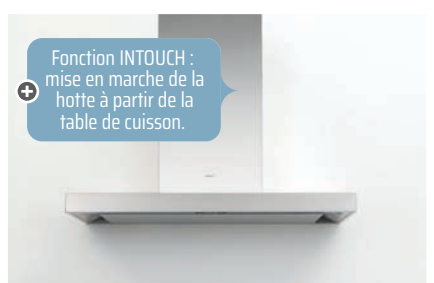

Hotte

Box 90 cm

+ Bandeau verre noir.

Débit 604 m³/h, 1 moteur, 3 vitesses, commandes mécaniques, fonctionnement en évacuation ou en recyclage, éclairage LED 2 x 2W, filtres à charbon (FWAS).

De Dietrich

379€

+ 5€ d'éco-part. = 384,00 €

Enc. H. 78/116 x L. 90 x P. 50 cm

DHD6901B 042409 OR01018409

Énergie B	Niveau sonore 62 dB	Sortie diamètre 150 mm

Débit 590 m³/h, 1 moteur, 3 vitesses, boutons poussoirs, éclairage LED 2 x 1,5W, fonctionnement en évacuation ou en recyclage, filtre à charbon de recharge en option (LZ11DXB14), kit de recyclage en option (LZ11DXI14).

SIEMENS

499€

+ 5€ d'éco-part. = 504,00 €

LC96BB50 041541 OR00887471

Énergie A	Niveau sonore 70 dB	Sortie diamètre 150 mm

+ Un noir mat pour donner un aspect industriel à votre cuisine.

Débit 665 m³/h, Eclairage LED 2 x 2,5W, niveau sonore 65 dB maxi, filtre à charbon en option (CFC0141529).

elica

599€

+ 5€ d'éco-part. = 604,00 €

Enc. H. 61,8/109,2 x L. 89,80 x P. 45 cm

PRF0097906A 045301 OR02608466

Énergie B	Niveau sonore 67 dB	Sortie diamètre 150 mm

Débit 722 m³/h, commandes électroniques, 4 vitesses, fonctionnement en évacuation ou recyclage, éclairage LED 3X3W, moteur induction, filtre en option (DHZ5346).

BOSCH
Des technologies pour la vie.

719€

+ 5€ d'éco-part. = 724,00 €

Enc. H. 61,4 x L. 90 x P. 50 cm

DWB97CM50 076711 OR02520554

Énergie A+	Niveau sonore 55 dB	Sortie diamètre 150 mm

❗ Existe en 60 cm (DWB66FM50 - 043219) à 549€ + 5€ d'éco-part.

Débit 680 m³/h, commandes tactiles, 3 vitesses + 2 boosters, bandeau LED 1x7W, cheminée incluse, filtre à charbon en option (CFC0141529).

elica

799€

+ 5€ d'éco-part. = 804,00 €

Enc. H. 71,1/124,9 x L. 89,80 x P. 42 cm

PRF0144969 048173 OR02485245

Énergie A	Niveau sonore 52 dB	Sortie diamètre 150 mm

+ Fonction INTOUCH : mise en marche de la hotte à partir de la table de cuisson.