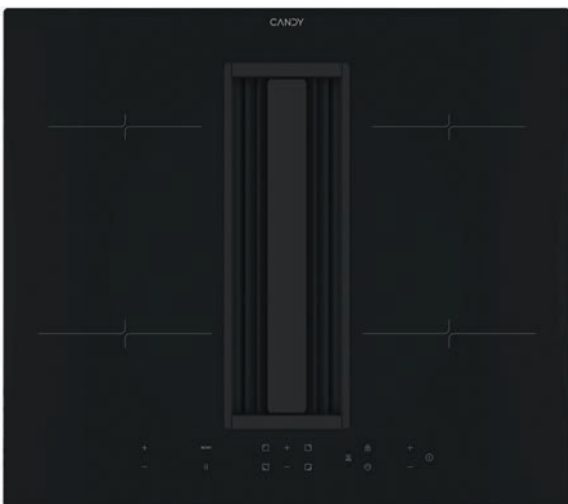

Existe en version 72 cm (PRF0187246 - 063111) à 1599€ + 5€ d'éco-part.

**elica**

elica.com

**BIG SEE**  
Product Design  
Award 2023  
Winner

Design Fabrizio Crisà

+ Largeur 60 cm.

4 foyers induction, 9 niveaux de puissance, 4 boosters et 4 minuteurs, 3 vitesses d'aspiration + boosters, puissance électrique totale 7kW, hotte intégrée, débit 477 m³/h, niveau sonore : 68 dB max, version recyclage, cl A.  
**Enc. H. 29,50 x L. 56 x P. 49 cm**