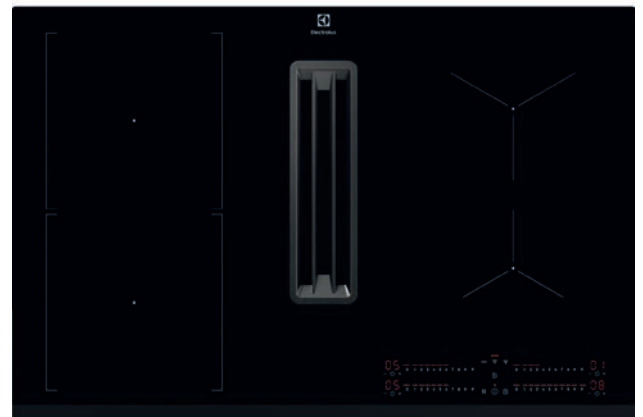

4 foyers induction, 9 niveaux de puissance, 4 boosters et 4 minuteurs, arrêt automatique, puissance totale de 7,4kW, hotte intégrée, débit 585 m³/h, 3 vitesses d'aspiration + 1 intensive, niveau sonore 55/71 dB, moteur inverter, cl A+, version recyclage.
Enc. L. 68 x P. 49 cm

Electrolux
1599€

+ 5€ d'éco-part. = 1604,00 €

KCC73443

071355

OR04069485

ⓘ Existe en 80 cm sur commande (KCC83443 - 071341) à 1749€ + 5€ d'éco part.