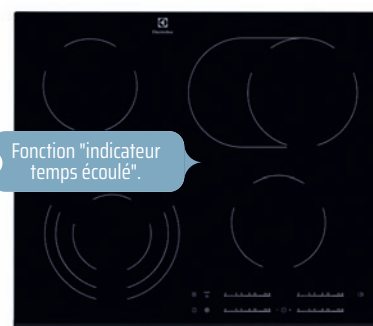

Enc. H. 3,90 x L. 56 x P. 49 cm

**SIEMENS**

**349€**

+ 5€ d'éco-part. = 354,00 €

ET61RBKB8E

056257

OR03378349

+ Fonction "indicateur temps écoulé".