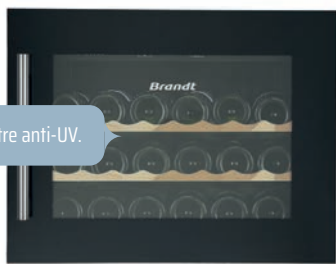

Cave à vin intégrable

Niche 45 cm

+ Vitre anti-UV.

28 bouteilles, contrôle digital de la température, 2 clayettes bois, éclairage intérieur LED, froid ventilé.

Enc. H. 45,50 x L. 59 x P. 56,30 cm

Brandt

699€

+ 10€ d'éco-part. = 709,00 €

BIW28F	065550	OR03942714
Capacité 28	Énergie F	Classe climatique SN/ST