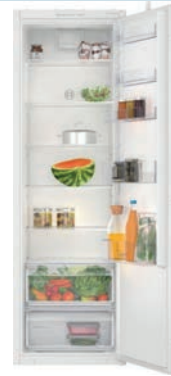

BOSCH
Des technologies pour la vie

1079€

+ 18€ d'éco-part. = 1097,00 €

KIR81NSE0

071192

OR04020664

Enc. H. 177,50 x L. 56 x P. 55 cm

Capacité 310 L

Énergie E

Classe climatique SN/T

Conso. 114 kW/h

Niveau sonore 35 dB

310L, régulation électronique de la température, affichage LED, alarme sonore, dégivrage automatique.

Les encastrables