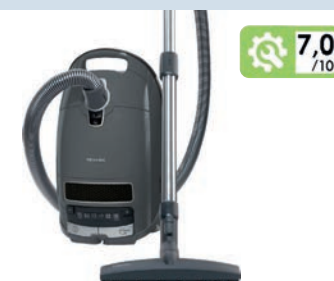

7,0 /10

550W, tube métal télescopique Comfort, brosse universelle double position et brosse sols durs, variateur de puissance électronique, enrouleur automatique, 3 accessoires (suceur, à coussin, plat, brosse à meuble 3 roulettes 360°), sac d'origine MIELE Hyclean (3DGN), 4,5L.

349€

+1€ d'éco-part. = 350,00 €

COMPLETE C3 SILENCE HARDFLOOR   **071285**   **OR04064898**

Niveau sonore	Poids	Rayon d'action	Conso.
64 dB	8,40 Kg	12 M	18,20 kW/h