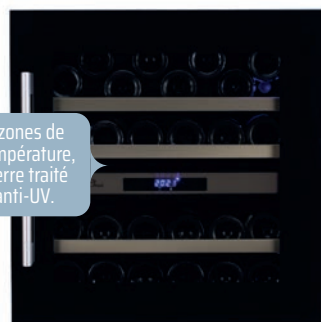

Niche 82 cm

+ 2 zones de température, Verre traité anti-UV.

34 bouteilles, gestion électronique de T° avec affichage LED, éclairage LED, zone supérieure : mise en température, zone inférieure : conservation, 3 clayettes bois, porte réversible.

Enc. H. 59,50 x L. 59 x P. 56,40 cm

Le Chai

1799€

+ 10€ d'éco-part. = 1809,00 €

LBN340	044107	OR01822161
Capacité 34	Énergie G	Classe climatique ST Conso. 140 kW/h