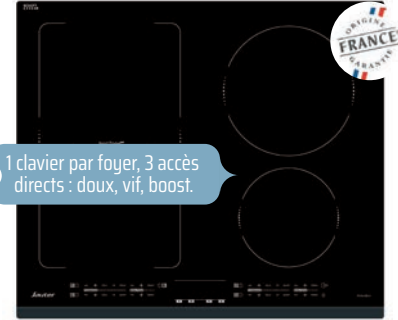

**Brandt**

**579€**

+ 5€ d'éco-part. = 584,00 €

**Enc. H. 5,50 x L. 56 x P. 49 cm**

BPI6428UB 048233 OR02490230

+ 1 clavier par foyer, 3 accès directs : doux, vif, boost.

4 foyers induction dont 1 horiZone 40 x 23 cm de 4kW séparable en 2 zones, 14 niveaux de puissance, 4 boosters, 4 minuteries, **3 accès directs dont 2 programmables**, puissance totale électrique : 7,2kW.  
**Enc. H. 5,50 x L. 56 x P. 49 cm**