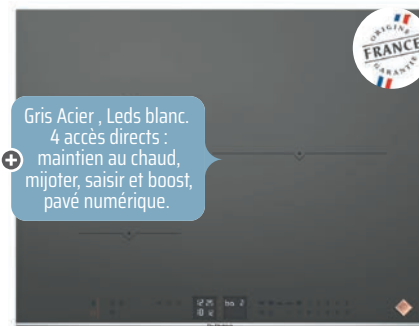

+ Gris Acier, Leds blanc. 4 accès directs : maintien au chaud, mijoter, saisir et boost, pavé numérique.

3 foyers induction dont 1 de 28 cm de 4kW, 3 minuteurs, 3 boosters, nouveau clavier sensitif à 20 niveaux de puissance, sécurité totale 10 points, puissance totale électrique : 7,4kW.
Enc. H. 5,90 x L. 56 x P. 49 cm

De Dietrich
899€

+ 5€ d'éco-part. = 904,00 €

DPI7572G 045266 OR02423791

❶ Existe en inox (DPI7572X - 040584) à 799€ + 5€ d'éco-part et en blanc (DPI7572W - 040585) à 999€ + 5€ d'éco-part.