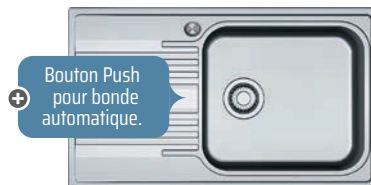

Évier Smart 1 cuve + 1 égouttoir en inox lisse vidage automatique
Découpe : 840 x 480 mm
Hors tout : 860 x 500 mm

FRANKE
380€

640637 035750 OR00293497