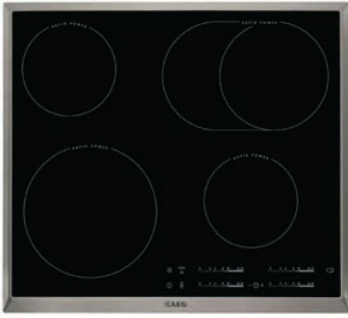

Table de cuisson

Vitro

4 zones HighSpeed, 14 positions de réglage, commandes sensibles avec accès direct, 4 minuteurs, témoin de chaleur résiduelle, puissance totale électrique : 6,4kW.

Enc. H. 3,80 x L. 56 x P. 49 cm

AEG

479€

+ 1,30€ d'éco-part. = 480,30 €

HK654850XB

063759

OR03796053