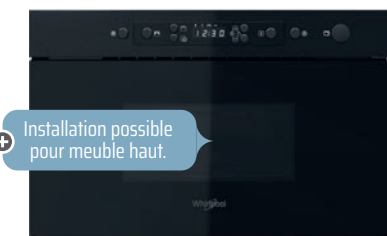

+ Installation possible pour meuble haut.

Programmation électronique, 4 niveaux de puissance, fonctions Jet Start, Jet Defrost, minuterie, installation possible pour meuble haut, plateau tournant 28 cm.
Enc. H. 36 x L. 56,80 x P. 30 cm

499€

+ 3€ d'éco-part. = 502,00 €

MBNA 920 B 063467 OR03789774

Capacité	Puissance	Type	Puissance gril
22 L	750 W	Gril	700 W

❶ Existe en inox (MBNA920X - 063466) à 499€ + 3€ d'éco-part.