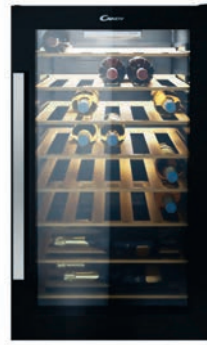

41 bouteilles, éclairage LED, réglage électronique de la température, clayettes bois.
H. 84,50 x L. 49 x P. 55 cm

CANDY

399€

+ 10€ d'éco-part. = 409,00 €

CWC 154 EEL/N	049354	OR02536399
Capacité 41	Énergie G	Classe climatique N
		Conso. 158 kW/h