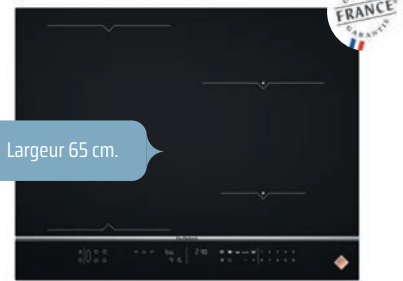

+ Largeur 65 cm.

3 ou 4 foyers induction avec zone modifiable 40 x 23 cm de 5kW, 4 minuteurs, 4 boosters, clavier sensible à 20 niveaux de puissance, fonctions de programmation StartControl et Mémo, puissance totale électrique : 7,4kW.
Enc. H. 5,90 x L. 56 x P. 49 cm

De Dietrich
1099€

+ 5€ d'éco-part. = 1104,00 €

DPI7686XP 040581 OR00664919

Plafonnier - Induction

+ Largeur 93 cm, profondeur 44 cm, affichage blanc, 4 accès directs : maintien à chaud, mijoter, saisir et boost.