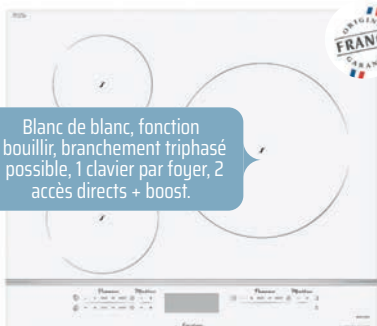

+ Blanc de blanc, fonction bouillir, branchement triphasé possible, 1 clavier par foyer, 2 accès directs + boost.

3 foyers induction dont 1 foyer de 28 cm de 4kW, 3 boosters, 3 minuteurs de 1 à 99 min, 12 niveaux de puissance, 3 accès directs par foyer (doux, vif, boost), puissance totale électrique : 7,4kW.
Enc. H. 5,60 x L. 56 x P. 49 cm

Jauter
Nous cuisinons si bien ensemble
829€

+ 5€ d'éco-part. = 834,00 €

SPI9544W 048269 OR02490766

❶ Existe en noir (SPI9544B - 048268) à 749€ + 5€ d'éco-part.