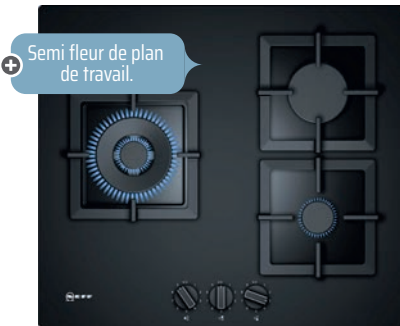

+ Semi fleur de plan de travail.

3 gaz dont 1 **Wok triple couronne 4kW**, allumage intégré aux manettes, supports fonte, thermocouple, puissance totale gaz : 8kW.
Enc. H. 4,80 x L. 56 x P. 48 cm

EFF

529€

+ 5€ d'éco-part. = 534,00 €

T26CS1250 036771 OR00297683