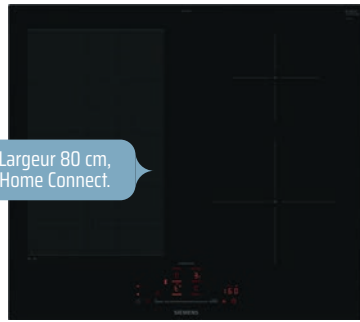

+ Largeur 80 cm, Home Connect.

4 foyers induction dont 1 zone flex, 17 positions de réglage, fonction quickstart et restart, témoin de chaleur résiduelle à 2 niveaux, **commandes touchslider**, timer avec fonction arrêt, minuteur, puissance de raccordement 7,4kW.
Enc. H. 5,10 x L. 56 x P. 49/50 cm

SIEMENS
929€

+ 5€ d'éco-part. = 934,00 €

EX677HEC1E 076708 OR04401617