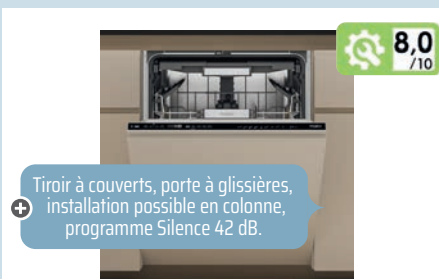

8,0 /10

+ Tiroir à couverts, porte à glissières, installation possible en colonne, programme Silence 42 dB.

10 programmes dont 6ème sens, ouverture automatique de la porte, powercleanpro : 20 jets haute pression, 30% de rangements supplémentaires, témoin lumineux au sol, moteur inverter, départ différé 1-24h, cuve inox, programme silence.

929€

+ 9€ d'éco-part. = 938,00 €

Enc. H. 82/90 x L. 60 x P. 56 cm

W7IHP40LS	063435	OR03802009
Couverts 15	Énergie C	Conso./100 cycles 76 kW/h
Cons. eau annuelle 2660 L	Cons. eau/cycle 9,50	Niveau sonore 40 dB