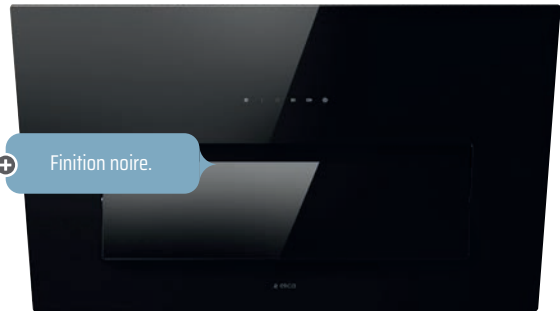

+ Finition noire.

HOTTE
Enc. H. 104,8/148 x L. 85 x P. 35,50 cm

799€

+ 5€ d'éco-part. = 804,00 €

PRF0164459 051000 OR02628257

Retrouvez-le p.81