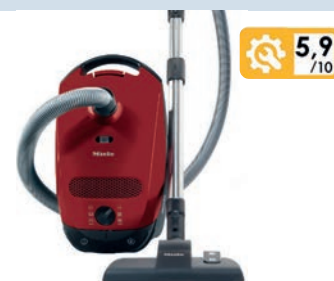

5,9 /10

800W, tube métal télescopique, brosse double position, 3 roulettes pivotantes à 360°, variateur rotatif à 6 positions, 3 accessoires clipsés : suceur long, brosse à meuble, suceur à coussin, sac HyClean (3D GN) 4,5L avec charbon actif, sécurité thermique et présence de sac.

199€

+1€ d'éco-part. = 200,00 €

CLASSIC C1 POWERLINE ROUGE   **056307**   **OR03389629**

Niveau sonore	Poids	Rayon d'action	Conso.
79 dB	5,50 Kg	9 M	28,80 kW/h