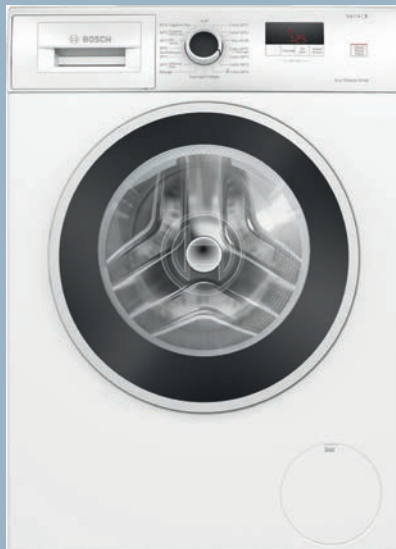

Lave-linge Front

8,3
/10

Programmes dont laine, délicats et anti-allergie, écran LCD, certifications woolmark blue, départ différé et gain de temps, moteur universel, volume tambour 53L.

579€

+ 8,03€ d'éco-part. = 587,03 €

H. 84,70 x L. 59,60 x P. 54,7/57,6 cm

EW6F5814DA   **071876**   OR04406971

Capacité 8 Kg	Énergie A	Essorage B	Essorage à 1400 tr/mn
Cons. eau/cycle 43	Conso./100 cycles 47 kW/h	Essorage 75 dB	

8,3
/10

13 programmes dont éco, couleurs et draps, connectivité smartthings, technologie ecobubble, moteur digital inverter, départ différé 19h et temps restant, volume tambour 61L.

629€

+ 8,03€ d'éco-part. = 637,03 €

H. 85 x L. 60 x P. 55 cm

WW80CGC04DTH   **072603**   OR04361242

Capacité 8 Kg	Énergie A	Essorage B	Essorage à 1400 tr/mn
Cons. eau/cycle 48	Conso./100 cycles 47 kW/h	Essorage 72 dB	

7,0
/10

14 programmes dont steam refresh et rapide 30°C, programmateur intelligent 6ème sens, frshcare+, départ différé 24h, moteur à induction, volume tambour 54L.

649€

+ 8,03€ d'éco-part. = 657,03 €

H. 84,50 x L. 59,50 x P. 63 cm

FFB8469BVFR   **056648**   OR03434712

Capacité 8 Kg	Énergie A	Essorage B	Essorage à 1400 tr/mn
Cons. eau/cycle 48	Conso./100 cycles 47 kW/h	Essorage 78 dB	

Le choix de mon artisan

669€

+ 8,03€ d'éco-part. = 677,03 €

8,6
/10

Multiprogrammes dont express, mix et laine, options rajout de linge et speedperfect, design anti-vibration, touches sensibles, fin différée et temps restant, volume tambour 65L.

H. 84,50 x L. 59,80 x P. 58,80 cm

WGE02408FR   **072990**   OR04382836

Capacité 7 Kg	Énergie A	Essorage B	Essorage à 1400 tr/mn
Cons. eau/cycle 44	Conso./100 cycles 40 kW/h	Essorage 72 dB	

7,3
/10

15 programmes dont laine, fonction vapeur, rapide 14 min, connectivité NFC, départ différé 24h et temps restant, volume tambour 80L.

699€

+ 8,03€ d'éco-part. = 707,03 €

H. 85 x L. 60 x P. 67 cm

CSS1413TWMRE-47   **056056**   OR03326883

Capacité 13 Kg	Énergie A	Essorage B	Essorage à 1400 tr/mn
Cons. eau/cycle 54	Conso./100 cycles 56 kW/h	Essorage 80 dB	

7,1
/10

14 programmes dont steamrefresh et Rapide 30°C, option freshcare+ : préserve votre linge et le garde frais et sans odeur jusqu'à 6h après la fin du cycle, programmateur intelligent 6ème sens, départ différé 24h et affichage temps restant, moteur à induction, Volume tambour 62L.

709€

+ 8,03€ d'éco-part. = 717,03 €

H. 84,50 x L. 59,50 x P. 63 cm

FFBS9469WVFR   **056152**   OR03355374

Capacité 9 Kg	Énergie A	Essorage B	Essorage à 1400 tr/mn
Cons. eau/cycle 50	Conso./100 cycles 49 kW/h	Essorage 78 dB	

8,6
/10

Multiprogrammes dont speedpack L : lavage en 15 mn et smartfinish : défroisse et facilite le repassage, moteur IQdrive garantie 10 ans, tambour wavedrum, volume tambour 65L.

739€

+ 8,03€ d'éco-part. = 747,03 €

H. 84,50 x L. 59,80 x P. 59 cm

WM12N238FR   **070804**   OR03966895

Capacité 8 Kg	Énergie A	Essorage B	Essorage à 1200 tr/mn
Cons. eau/cycle 47	Conso./100 cycles 46 kW/h	Essorage 71 dB	

8,5
/10

Programmes dont laine, délicats et anti-allergie, écran LCD, certification woolmark blue, temps ajusté en 30' et alerte de surcharge, départ différé et gain de temps, moteur universel, volume tambour 68L.

749€

+ 8,03€ d'éco-part. = 757,03 €

H. 84,70 x L. 59,60 x P. 54,7/57,6 cm

EW6F4943AP   **071937**   OR04250729

Capacité 9 Kg	Énergie A	Essorage B	Essorage à 1400 tr/mn
Cons. eau/cycle 50	Conso./100 cycles 49 kW/h	Essorage 76 dB