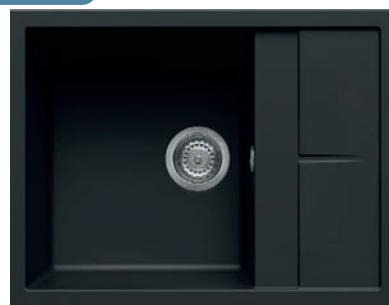

# Sélectionnés pour vous !

+ Bouton Push pour bonde automatique.

ÉVIER  
Découpe : 840 x 480 mm  
Hors tout : 860 x 500 mm

**FRANKE**  
**380€**

640637 035750 OR00293497

Retrouvez-le p.120

+ Petit égouttoir = gain de place.