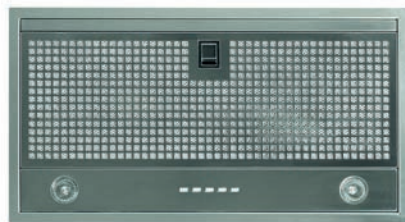

Débit 567 m³/h, 1 moteur, 3 vitesses + 1 fonction power, commandes électroniques, éclairage halogène 2 x 20W, amortisseur de bruit intégré.

Enc. H. 27,90 x L. 52,10 x P. 27 cm

NOVY
599€
+ 5€ d'éco-part. = 604,00 €

828	042284	OR01012275
Énergie C	Niveau sonore 58 dB	Sortie diamètre 150 mm

❶ Existe en 85 cm (829 - 042285) à 659€ + 5€ d'éco-part.