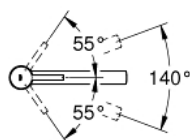

31 210 001 CONCETTO MITIGEUR MONOCOMMANDE EVIER

DESCRIPTION DU PRODUIT

- Colour: Chromé
- Pour montage sous fenêtre - escamotable
- Bec Medium
- Monotrou sur plage
- GROHE Finition Longue Durée
- GROHE SilkMove Cartouche en céramique 35 mm
- Bec moulé pivotant
- Zone de rotation 140°
- Flexibles de raccordement souples

31 210 001 **CONCETTO MITIGEUR MONOCOMMANDE EVIER**

PIÈCES DÉTACHÉES, juin 2010 – now

- 1: Levier (N ° de commande 46822000)
- 2: Capuchon de recouvrement (N ° de commande 46492000)
- 3: Bague de fixation (N ° de commande 46759000)
- 4: Cartouche (N ° de commande 46374000)
- 5: Mousseur (N ° de commande 06574000)
- 6: Kit de joints (N ° de commande 46760000)
- 7: Fixation M26x1,5 (N ° de commande 46078000)
- 8: Clé (N ° de commande 19332000)*