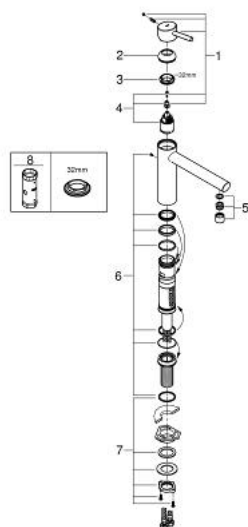

31 210 001 CONCETTO MITIGEUR MONOCOMMANDE EVIER

DESCRIPTION DU PRODUIT

- Colour: Chromé
- Pour montage sous fenêtre - escamotable
- Bec Medium
- Monotrou sur plage
- GROHE Finition Longue Durée
- GROHE SilkMove Cartouche en céramique 35 mm
- Bec moulé pivotant
- Zone de rotation 140°
- Flexibles de raccordement souples

31 210 001 **CONCETTO MITIGEUR MONOCOMMANDE EVIER**

PIÈCES DÉTACHÉES, juin 2010 – now

- 1: Levier (N ° de commande 46822000)
- 2: Capuchon de recouvrement (N ° de commande 46492000)
- 3: Bague de fixation (N ° de commande 46759000)
- 4: Cartouche (N ° de commande 46374000)
- 5: Mousseur (N ° de commande 06574000)
- 6: Kit de joints (N ° de commande 46760000)
- 7: Fixation M26x1,5 (N ° de commande 46078000)
- 8: Clé (N ° de commande 19332000)*