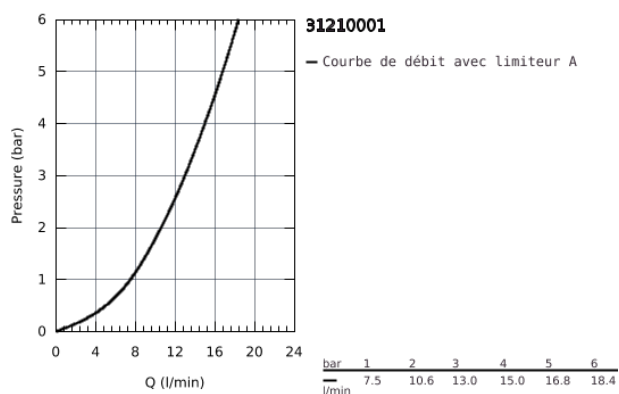

31 210 001 CONCETTO MITIGEUR MONOCOMMANDE EVIER

DESCRIPTION DU PRODUIT

- Colour: Chromé
- Pour montage sous fenêtre - escamotable
- Bec Medium
- Monotrou sur plage
- GROHE Finition Longue Durée
- GROHE SilkMove Cartouche en céramique 35 mm
- Bec moulé pivotant
- Zone de rotation 140°
- Flexibles de raccordement souples

31 210 001 **CONCETTO MITIGEUR MONOCOMMANDE EVIER**

PIÈCES DÉTACHÉES, juin 2010 – now

- 1: Levier (N ° de commande 46822000)
- 2: Capuchon de recouvrement (N ° de commande 46492000)
- 3: Bague de fixation (N ° de commande 46759000)
- 4: Cartouche (N ° de commande 46374000)
- 5: Mousseur (N ° de commande 06574000)
- 6: Kit de joints (N ° de commande 46760000)
- 7: Fixation M26x1,5 (N ° de commande 46078000)
- 8: Clé (N ° de commande 19332000)*