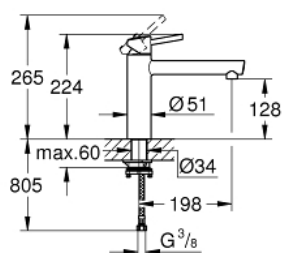

31 210 001 CONCETTO MITIGEUR MONOCOMMANDE EVIER

DESCRIPTION DU PRODUIT

- Colour: Chromé
- Pour montage sous fenêtre - escamotable
- Bec Medium
- Monotrou sur plage
- GROHE Finition Longue Durée
- GROHE SilkMove Cartouche en céramique 35 mm
- Bec moulé pivotant
- Zone de rotation 140°
- Flexibles de raccordement souples

31 210 001 **CONCETTO MITIGEUR MONOCOMMANDE EVIER**

PIÈCES DÉTACHÉES, juin 2010 – now

- 1: Levier (N ° de commande 46822000)
- 2: Capuchon de recouvrement (N ° de commande 46492000)
- 3: Bague de fixation (N ° de commande 46759000)
- 4: Cartouche (N ° de commande 46374000)
- 5: Mousseur (N ° de commande 06574000)
- 6: Kit de joints (N ° de commande 46760000)
- 7: Fixation M26x1,5 (N ° de commande 46078000)
- 8: Clé (N ° de commande 19332000)*