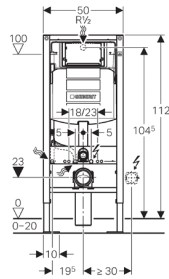

Bâti-support Geberit Duofix pour WC suspendu, 112 cm, avec réservoir à encastrer Sigma 12 cm, autoportant

Utilisation

- Pour la construction en cloison sèche
- Pour montage dans parois en applique à hauteur de local ou partielle
- Pour montage sur parois d'installation à hauteur du local
- Pour montage dans des parois de cloison sèche monocoque
- Pour WC suspendus avec dimensions de raccordement selon EN 33:2011
- Pour WC suspendus avec saillie jusqu'à 62 cm
- Pour rinçage simple touche, double touche ou interrompable
- Pour hauteur de chape 0–20 cm

Caractéristiques

- Châssis avec trous de perçage \varnothing 9 mm à fixer dans construction en bois
- Cadre préparé pour supports des céramiques de WC avec petite surface d'appui
- Pieds supports galvanisés
- Pieds supports réglables 0–20 cm
- Pieds supports antidérapants
- Avec grandes plaques de pied, pour un meilleur transfert des forces dans le sol
- Coude de raccordement pour différentes positions en profondeur, à monter sans outils, plage de réglage 45 mm
- Coude de raccordement rotatif pour tubulure pour sortie horizontale vers l'arrière
- Fixation du coude de raccordement avec isolation phonique
- Réservoir à encastrer avec déclenchement frontal
- Réservoir à encastrer isolé contre la condensation
- Post-rinçage immédiat possible avec réglage d'usine
- Travaux de montage et d'entretien sur les réservoirs à encastrer sans outils
- Arrivée d'eau à l'arrière ou par le haut au centre
- Le boîtier de réservation pour trappe de visite protège de l'humidité et de la poussière
- Boîtier de réservation pour trappe de visite pouvant être sectionné
- Équipé d'un fourreau destiné à la conduite d'alimentation pour raccordement des WC lavants Geberit AquaClean
- Avec possibilités de fixation pour raccordement électrique