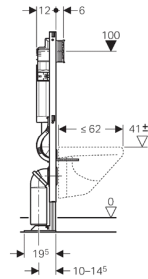

Bâti-support Geberit Duofix pour WC suspendu, 112 cm, avec réservoir à encastrer Sigma 12 cm, autoportant

Utilisation

- Pour la construction en cloison sèche
- Pour montage dans parois en applique à hauteur de local ou partielle
- Pour montage sur parois d'installation à hauteur du local
- Pour montage dans des parois de cloison sèche monocoque
- Pour WC suspendus avec dimensions de raccordement selon EN 33:2011
- Pour WC suspendus avec saillie jusqu'à 62 cm
- Pour rinçage simple touche, double touche ou interrompable
- Pour hauteur de chape 0–20 cm

Caractéristiques

- Châssis avec trous de perçage \varnothing 9 mm à fixer dans construction en bois
- Cadre préparé pour supports des céramiques de WC avec petite surface d'appui
- Pieds supports galvanisés
- Pieds supports réglables 0–20 cm
- Pieds supports antidérapants
- Avec grandes plaques de pied, pour un meilleur transfert des forces dans le sol
- Coude de raccordement pour différentes positions en profondeur, à monter sans outils, plage de réglage 45 mm
- Coude de raccordement rotatif pour tubulure pour sortie horizontale vers l'arrière
- Fixation du coude de raccordement avec isolation phonique
- Réservoir à encastrer avec déclenchement frontal
- Réservoir à encastrer isolé contre la condensation
- Post-rinçage immédiat possible avec réglage d'usine
- Travaux de montage et d'entretien sur les réservoirs à encastrer sans outils
- Arrivée d'eau à l'arrière ou par le haut au centre
- Le boîtier de réservation pour trappe de visite protège de l'humidité et de la poussière
- Boîtier de réservation pour trappe de visite pouvant être sectionné
- Équipé d'un fourreau destiné à la conduite d'alimentation pour raccordement des WC lavants Geberit AquaClean
- Avec possibilités de fixation pour raccordement électrique