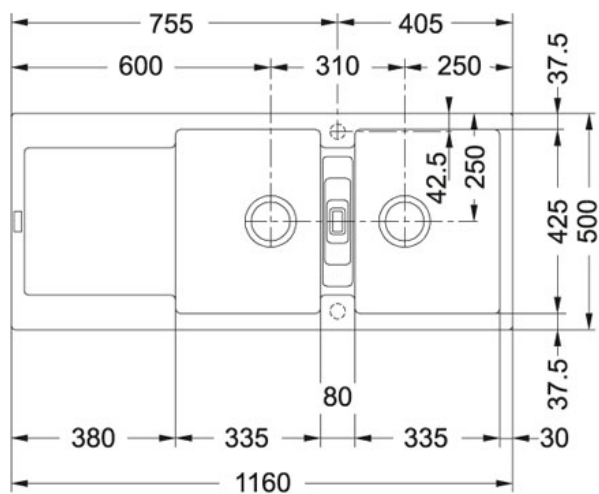

Maris MRG 621 FrAGRANIT+ Blanc Artic | 114.0152.050

FAMILLE : Eviers | SÉRIE : Maris | MODÈLE : MRG 621 | MATÉRIAU : FrAGRANIT+ Blanc Artic | TYPE D'INSTALLATION : A encastrer | GAMME DE PRODUITS : Maris

DONNÉES TECHNIQUES

Vidage	Bonde 90
Longueur	1,160.00 mm
Largeur	500.00 mm
Longueur cuve	335.00 mm
Largeur cuve	425.00 mm
Profondeur cuve	200.00 mm
Longueur découpe	1,140.00 mm
Largeur découpe	480.00 mm
Gabarit de découpe	Non
Dimensions	900.00 mm