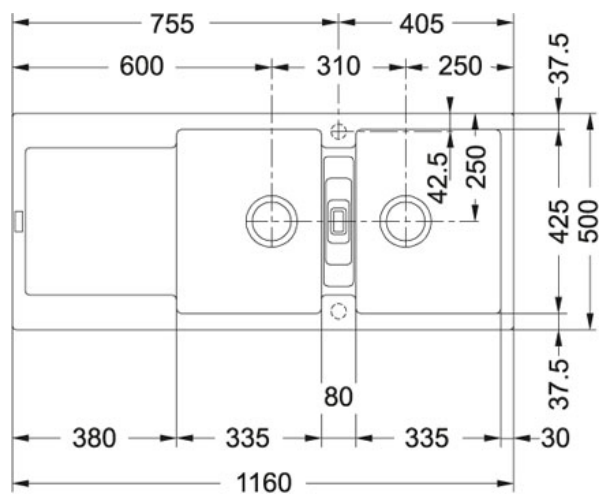

Maris MRG 621 Fragranit+ Stone | 114.0152.098

FAMILLE : Eviers | SÉRIE : Maris | MODÈLE : MRG 621 | MATÉRIAU : Fragranit+ Stone | TYPE D'INSTALLATION : A encastrer | GAMME DE PRODUITS : Maris

DONNÉES TECHNIQUES

Vidage	Bonde 90
Longueur	1,160.00 mm
Largeur	500.00 mm
Longueur cuve	335.00 mm
Largeur cuve	425.00 mm
Profondeur cuve	200.00 mm
Longueur découpe	1,140.00 mm
Largeur découpe	480.00 mm
Gabarit de découpe	Non
Dimensions	900.00 mm

114.0152.041

114.0152.045

114.0152.048

114.0152.050

114.0276.146
