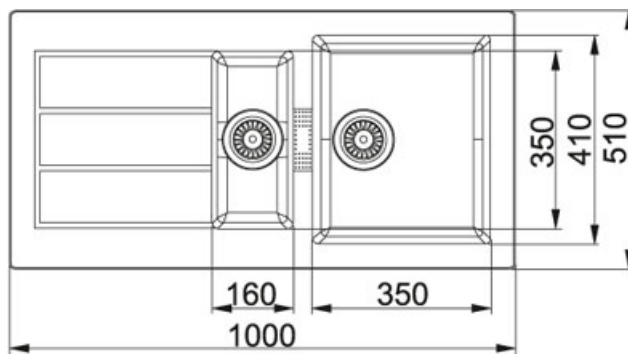

Sirius SID 651 Tectonite® Blanc Artic | 114.0073.052

FAMILLE : Eviers | SÉRIE : Sirius | MODÈLE : SID 651 | MATÉRIAU : Tectonite® Blanc Artic | TYPE D'INSTALLATION : A encastrer

DONNÉES TECHNIQUES

Vidage	Bonde 90
Longueur	1,000.00 mm
Largeur	510.00 mm
Longueur cuve	350.00 mm
Largeur cuve	410.00 mm
Profondeur cuve	200.00 mm
Longueur petite cuve	160.00 mm
Largeur petite cuve	350.00 mm
Profondeur petite cuve	150.00 mm
Longueur découpe	980.00 mm
Largeur découpe	490.00 mm
Gabarit de découpe	Non
Dimensions	600.00 mm

Sirius SID 651 Tectonite® Blanc Artic | 114.0073.052

FAMILLE : **Eviers** | SÉRIE : **Sirius** | MODÈLE : **SID 651** | MATÉRIAU : **Tectonite® Blanc Artic** | TYPE D'INSTALLATION : **A encastrer**

SUGGESTION