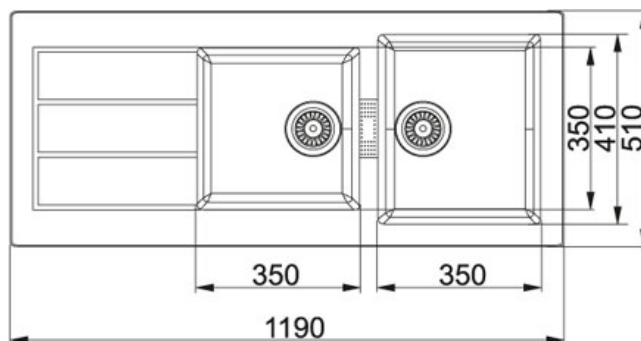

## Sirius SID 621 Tectonite® Blanc Artic | 114.0073.056

FAMILLE : Eviers | SÉRIE : Sirius | MODÈLE : SID 621 | MATÉRIAU : Tectonite® Blanc Artic | TYPE D'INSTALLATION : A encastrer

### DONNÉES TECHNIQUES

Vidage	Bonde 90
Longueur	1,190.00 mm
Largeur	510.00 mm
Longueur cuve	350.00 mm
Largeur cuve	410.00 mm
Profondeur cuve	200.00 mm
Longueur petite cuve	350.00 mm
Largeur petite cuve	350.00 mm
Profondeur petite cuve	200.00 mm
Longueur découpe	1,170.00 mm
Largeur découpe	490.00 mm
Gabarit de découpe	Non
Dimensions	800.00 mm