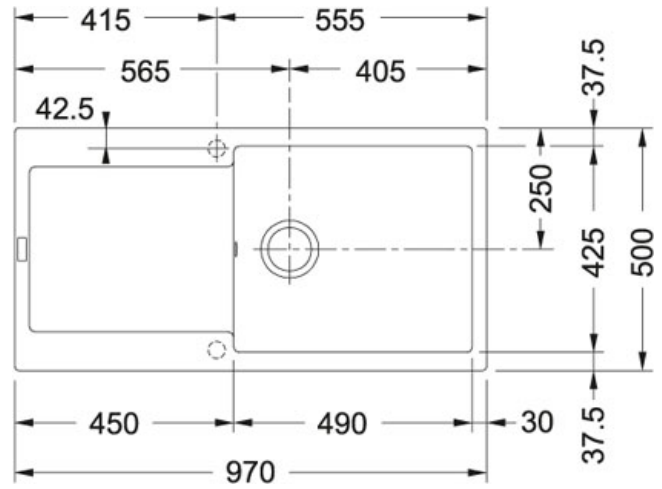

Maris MRG 611-XL Fragranit + Vanilla | 114.0343.925

FAMILLE : Eviers | SÉRIE : Maris | MODÈLE : MRG 611-XL | MATÉRIAU : Fragranit + Vanilla | TYPE D'INSTALLATION : A encastrer | GAMME DE PRODUITS : Maris

DONNÉES TECHNIQUES

Vidage	Bonde 90 - Vidage automatique
Longueur	970.00 mm
Largeur	500.00 mm
Longueur cuve	490.00 mm
Largeur cuve	425.00 mm
Profondeur cuve	200.00 mm
Longueur découpe	950.00 mm
Largeur découpe	480.00 mm
Gabarit de découpe	Non
Dimensions	600.00 mm