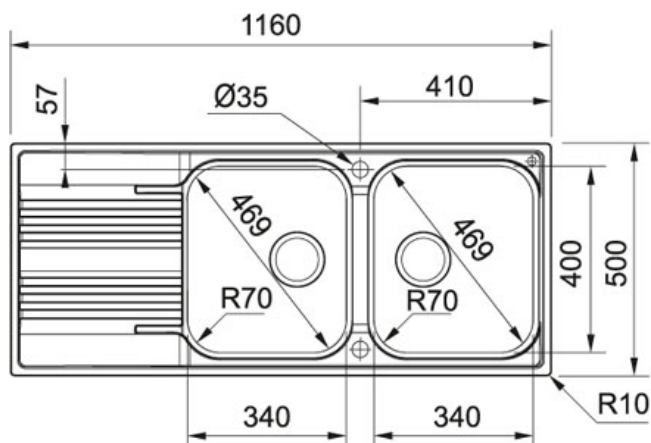

Smart SRX 621 Inox | 101.0383.910

FAMILLE : Eviers | SÉRIE : Smart | MODÈLE : SRX 621 | MATÉRIAU : Inox | TYPE D'INSTALLATION : A encastrer | GAMME DE PRODUITS : Smart

DONNÉES TECHNIQUES

Gabarit de découpe	Non
Largeur découpe	480.00 mm
Largeur	500.00 mm
Profondeur cuve	180.00 mm
Longueur découpe	1,140.00 mm
Dimensions	800.00 mm
Vidage	Bonde 90
Longueur cuve	340.00 mm
Largeur cuve	400.00 mm
Longueur	1,160.00 mm
Caisson	80

Smart SRX 621 Inox | 101.0383.910

FAMILLE : **Eviers** | SÉRIE : **Smart** | MODÈLE : **SRX 621** | MATÉRIAU : **Inox** | TYPE D'INSTALLATION : **A encastrer** | GAMME DE PRODUITS : **Smart**

SUGGESTION