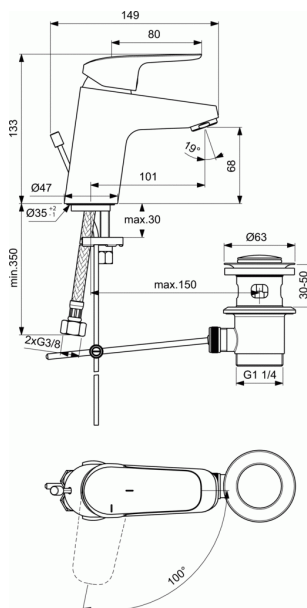

OKYRIS

Mitigeur lavabo Ch3

Mitigeur lavabo Ch3

Tirette et vidage bonde métal

Bec fixe. Aérateur avec limiteur de débit maxi 5 l/min.
Cartouche diamètre 38 mm Firmaflow®.
Flexibles d'alimentation PEX 3/8" 350 mm.
Système de fixation rapide EASY-FIX.
Hauteur sous aérateur 68 mm. Hauteur totale 133 mm.
Projection 101 mm.