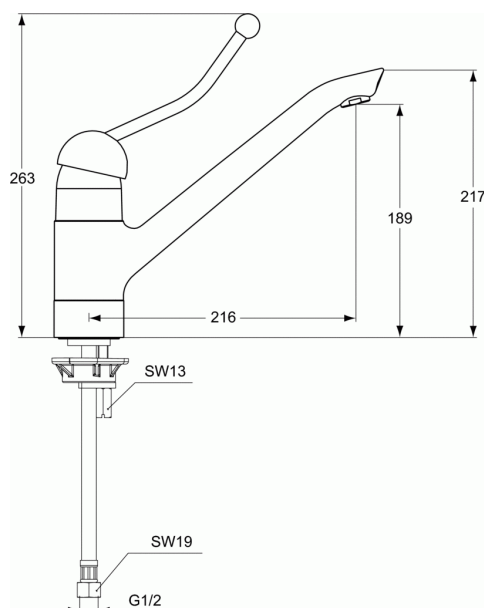

**MITIGEUR****Mitigeur lavabo / cuve / évier monotrou****Mitigeur lavabo / cuve / évier monotrou**

Sans tirette ni vidage

Projection 216 mm

Hauteur sous brise jet 159 mm

189 mm avec rehausse fournie

Hauteur totale 263 mm

Bec fondu orientable sur gorge

Manette métal allongée 140 mm pour commande au coude  
fixée par vis pointeau anti-desserrage et isolateur thermique

Brise jet anti bactérien et anticalcaire fourni

Corps en laiton chromé

Rehausse 30 mm fournie

Cartouche 47 mm à 2 disques céramique équipée d'un limiteur  
de température réglable

Axe de commande de la cartouche en métal

Capot de protection de cartouche

Résiste aux chocs thermiques jusqu'à 80° C pendant 60 mn

Vis de fixation prémontée en usine

Plaque de renfort pour fixation sur évier inox

Flexibles SPX longueur 350 mm

**FINITIONS\***

AA

\* AA = Chrome (AA)

**NORMES ET ENVIRONNEMENT**

12 ACC LY 169