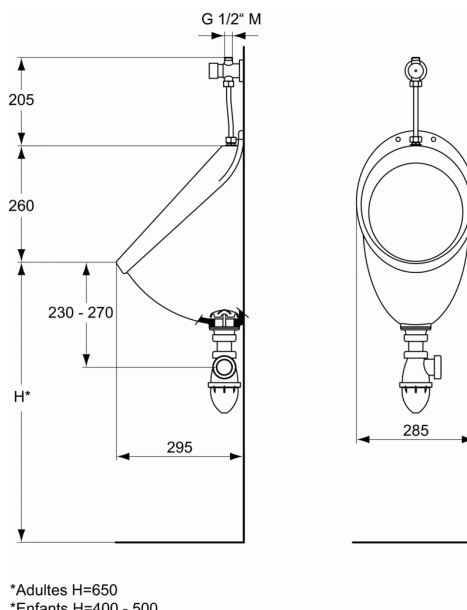

## Douille d'arrivée

### Douille d'arrivée

Prêt à poser comprenant :

- Urinoir de face
- Robinet temporisé alimentation apparente droite (réglage du débit sans démontage)
- Tube et douille d' alimentation
- Bonde à grille inox
- Siphon plastique à culot démontable
- Vis de fixation

Poids : 8 kg

En porcelaine vitrifiée. Bride ouverte

Esthétique arrondi

Lignes courbes sans recoin