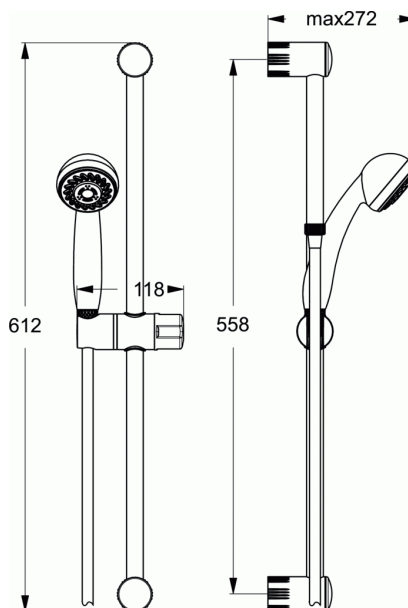

**AQUA****Barre de douche 61 cm Douchette 2 jets****Barre de douche 61 cm Douchette 2 jets**

Barre métal 61 cm Ø 19 mm

Douchette Ø 70 mm

1 fonction (jet pluie) ou 2 fonctions (jet pluie, massage)

Anticalcaire. Picots en silicone

Flexible double agrafage 1,75 m

Support douchette coulissant

Cale de compensation en option, réf. B960988NU

**FINITIONS\***

AA

\* AA = Chrome (AA)

**NORMES ET ENVIRONNEMENT**

Produit non certifié NF