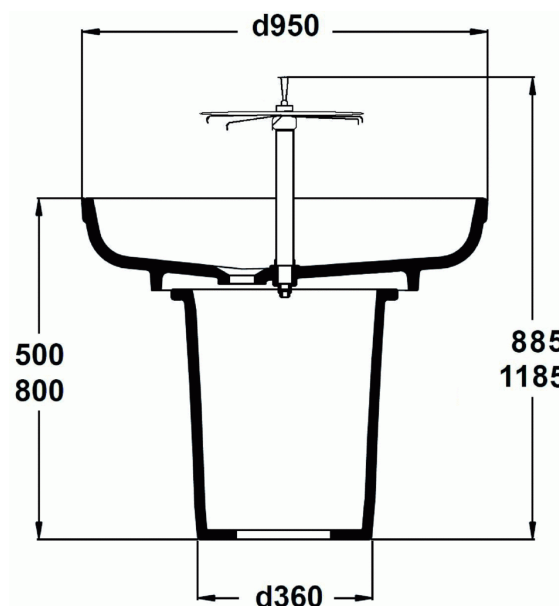

### Pied pour hauteur 80 cm

#### Pied pour hauteur 80 cm

Poids : 35 kg

En céramique

Installation en îlot sur pied 80 cm P198001 ou 50 cm P200201

A équiper d'une colonne de robinetterie livrée avec 6 becs et robinet central temporisé D0074AA ou colonne livrée nue à équiper de robinetteries D0075AA