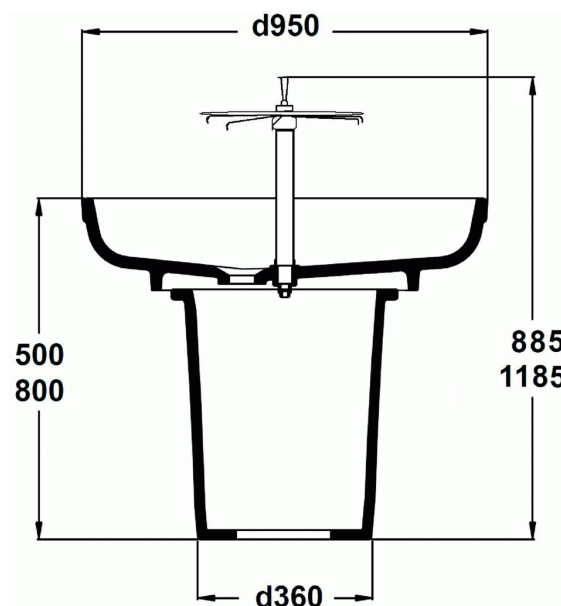

LAVABO COLLECTIF

Pied pour hauteur 50 cm

Pied pour hauteur 50 cm

Poids : 19 kg

En céramique

Installation en îlot sur pied 80 cm P198001 ou 50 cm P200201

A équiper d'une colonne de robinetterie livrée avec 6 becs et

robinet central temporisé D0074AA ou colonne livrée nue à

équiper de robinetteries D0075AA

Sans trop plein.

FINITIONS*

01

* 01 = Blanc (01)

NORMES ET ENVIRONNEMENT