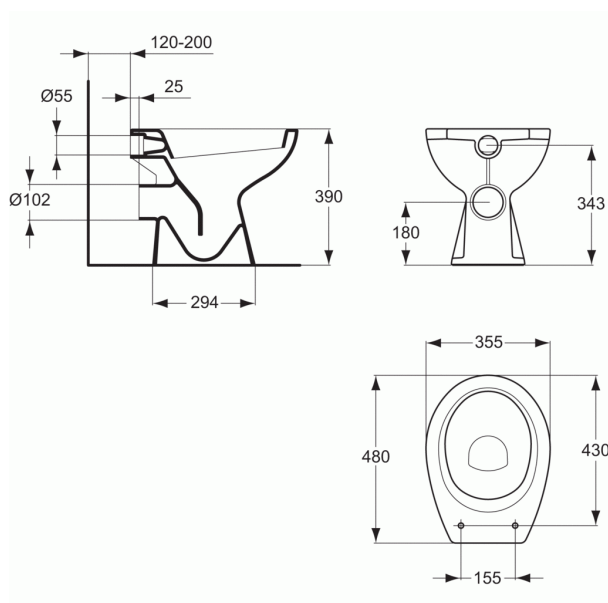

CUVETTE INDÉPENDANTE

Cuvette 48 x 35,5 cm

Cuvette 48 x 35,5 cm

Poids : 14 kg

En porcelaine vitrifiée. Sortie horizontale. Gain de place
Chasse directe. Sans réservoir
Alimentation indépendante par réservoir apparent ou encastré
ou
par robinet de chasse encastré 3/4"

FINITIONS*

01

* 01 = Blanc (01)

NORMES ET ENVIRONNEMENT

Produit non certifié NF