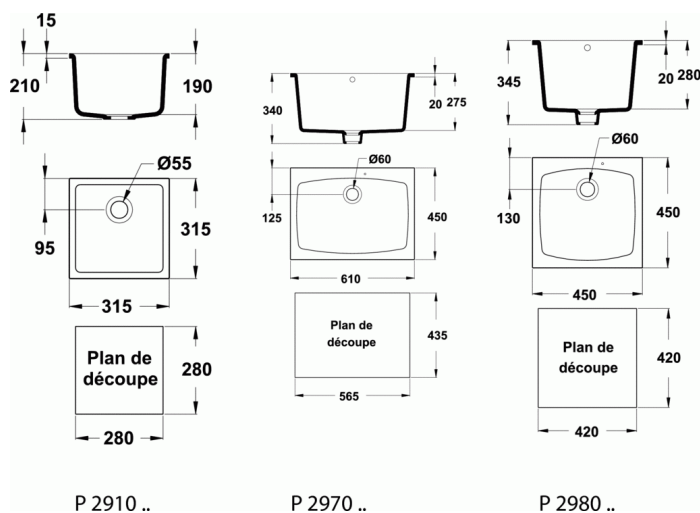

CUVE**Cuve 45 x 45 x 34,5 cm****Cuve 45 x 45 x 34,5 cm**

Avec trop-plein

Poids : 18 kg

En grès fin

A encastrer bord à bord

FINITIONS*

* 01 = Blanc (01)

NORMES ET ENVIRONNEMENT