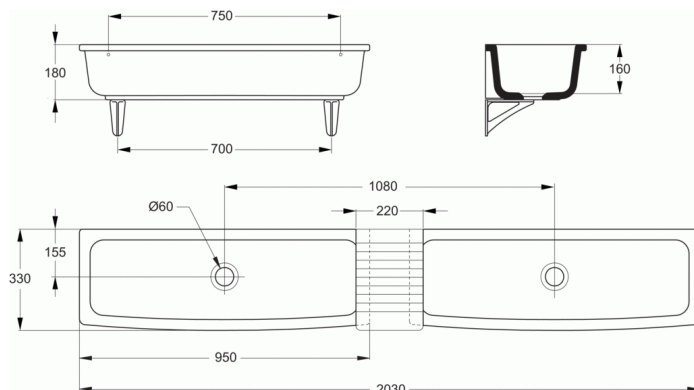

LAVABO COLLECTIF

Lavabo 95 x 33 cm

Lavabo 95 x 33 cm

Poids : 26 kg

En céramique

Fixation sur consoles de 25 cm D5706AC

A équiper d'une bonde à grille D5870AA

Hauteur 18 cm, profondeur de cuve 16 cm

Possibilité d'installation en batterie avec couvre-joint P309001

Sans trop plein

FINITIONS*

01

* 01 = Blanc (01)

NORMES ET ENVIRONNEMENT

Produit non certifié NF