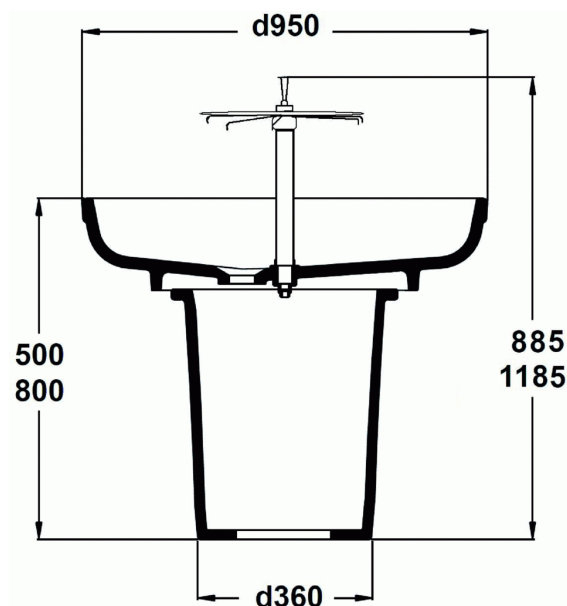

LAVABO COLLECTIF**Lavabo Ø 95 cm****Lavabo Ø 95 cm**

Poids : 52 kg

En céramique

Installation en îlot sur pied 80 cm P198001 ou 50 cm P200201

A équiper d'une colonne de robinetterie livrée avec 6 becs et

robinet central temporisé D0074AA ou colonne livrée nue à

équiper de robinetteries D0075AA

Sans trop plein.

FINITIONS*

* 01 = Blanc (01)

NORMES ET ENVIRONNEMENT

Produit non certifié NF