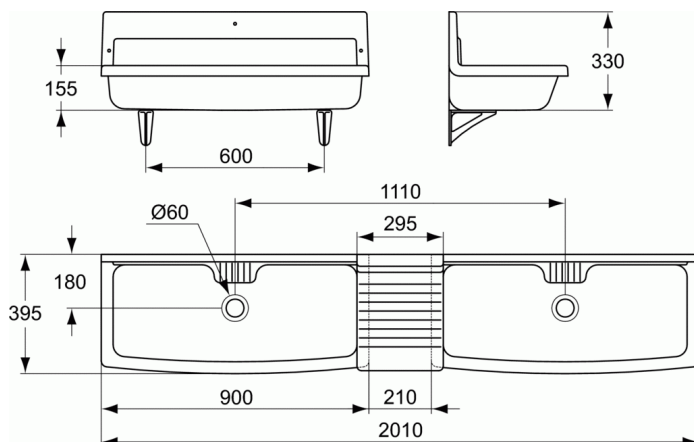

### Lavabo 90 x 39,5 cm

#### Lavabo 90 x 39,5 cm

Dosseret non percé

Poids : 32 kg

En céramique avec dosseret

Fixation sur consoles de 25 cm en acier epoxy blanc D5706AC

et 3 vis dans le dosseret

Hauteur totale 33 cm, profondeur de cuve 15,5 cm