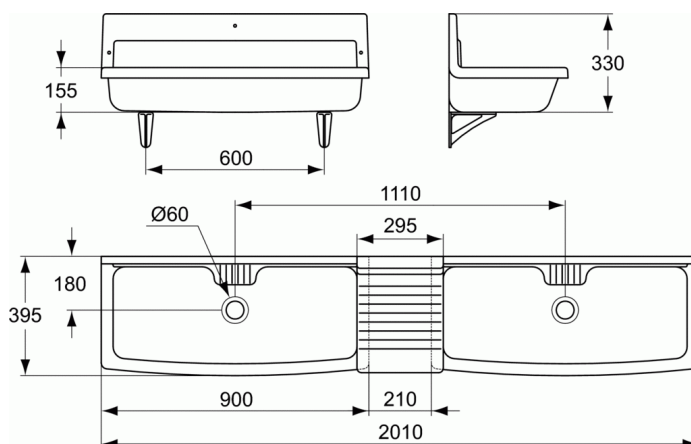

LAVABO COLLECTIF

Couvre-joint

Couvre-joint

Pour installation en batterie

Poids : 6 kg

En céramique avec dossier

Fixation sur consoles de 25 cm en acier epoxy blanc D5706AC

et 3 vis dans le dossier

Hauteur totale 33 cm, profondeur de cuve 15,5 cm

Sans trop plein

FINITIONS*

01

* 01 = Blanc (01)

NORMES ET ENVIRONNEMENT