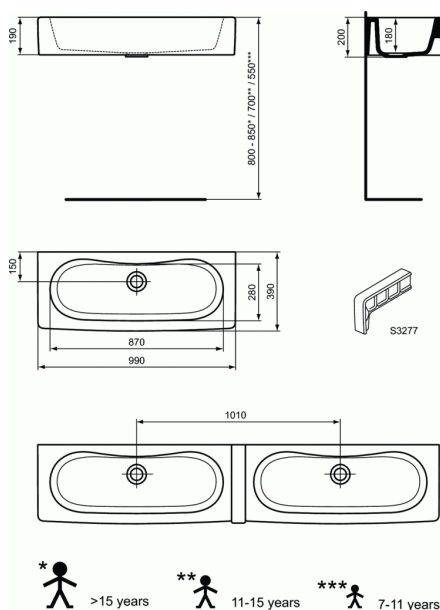

### Lavabo 100 x 39 cm

#### Lavabo 100 x 39 cm

En céramique. Forme arrondie sans bord saillant  
Finition latérale à bord droit pour installation en batterie  
Profondeur de cuve 180 cm. Sans trop-plein