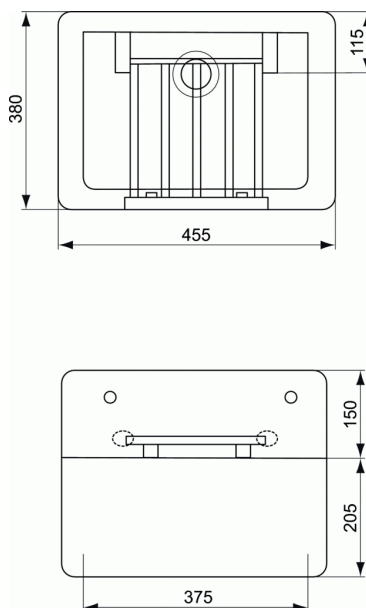

POSTE D'EAU

Poste d'eau 46 x 38 cm

Poste d'eau 46 x 38 cm

Poids : 36 kg

En céramique

Grille porte seau fournie

Fixation sur consoles D5705AC ou

sur pieds S9233MY pour une plus grande robustesse