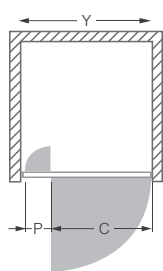

### CARACTÉRISTIQUES TECHNIQUES

- Hauteur 1900 mm
- Verre de sécurité clair 5 mm. Disponible en verre sérigraphié NOXE (en fonction de la largeur)
- Profilés ARGENT POLI ou BLANC
- Poignées métal
- Les profilés muraux permettent un ajustage de 16 mm

### NORMES ET CONTRÔLE

Qualité produit  
selon norme  
EN 14428 (CE)

Contrôle qualité  
selon norme  
PPP 53005 (TÜV/GS)

Verre de sécurité haute  
qualité selon norme  
EN 12150. Épaisseur 5 mm

Possibilités d'ajustage de la largeur en mm	Largeur d'accès en mm (C)	Emplacement des pivots en mm (P)	ARGENT POLI, Verre clair	BLANC, Verre clair	ARGENT POLI, Verre sérigraphié NOXE	BLANC, Verre sérigraphié NOXE
<b>Hauteur 1900 mm</b>						
675 - 707	460	137	EI PIV 07019 VPE	EI PIV 07019 2PE	-	-
775 - 807	560	137	EI PIV 08019 VPE	EI PIV 08019 2PE	EI PIV 08019 VIE	EI PIV 08019 2IE
875 - 907	660	137	EI PIV 09019 VPE	EI PIV 09019 2PE	EI PIV 09019 VIE	EI PIV 09019 2IE
975 - 1007	760	137	EI PIV 10019 VPE	EI PIV 10019 2PE	EI PIV 10019 VIE	EI PIV 10019 2IE

#### Montage en angle avec paroi fixe EI FIX

Disponible en BLANC

Possibilités d'ajustage de la largeur en mm	ARGENT POLI, Verre clair	BLANC, Verre clair	ARGENT POLI, Verre sérigraphié NOXE	BLANC, Verre sérigraphié NOXE
<b>Hauteur 1900 mm</b>				
679 - 705	EI FIX 07019 VPE	EI FIX 07019 2PE	-	-
729 - 765	EI FIX 07519 VPE	EI FIX 07519 2PE	-	-
779 - 805	EI FIX 08019 VPE	EI FIX 08019 2PE	EI FIX 08019 VIE	EI FIX 08019 2IE
879 - 905	EI FIX 09019 VPE	EI FIX 09019 2PE	EI FIX 09019 VIE	EI FIX 09019 2IE
979 - 1005	EI FIX 10019 VPE	EI FIX 10019 2PE	-	-