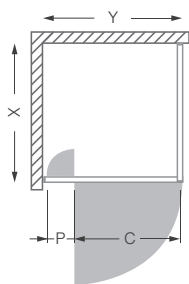

### CARACTÉRISTIQUES TECHNIQUES

- Hauteur 1900 mm
- Verre de sécurité clair 5 mm. Disponible en verre sérigraphié NOXE (en fonction de la largeur)
- Profilés ARGENT POLI ou BLANC
- Poignées métal
- Les profilés muraux permettent un ajustage de 16 mm

### NORMES ET CONTRÔLE

Qualité produit  
selon norme  
EN 14428 (CE)

Contrôle qualité  
selon norme  
PPP 53005 (TÜV/GS)

Verre de sécurité haute  
qualité selon norme  
EN 12150. Épaisseur 5 mm

Possibilités d'ajustage de la largeur en mm	Largeur d'accès en mm (C)	Emplacement des pivots en mm (P)	ARGENT POLI, Verre clair	BLANC, Verre clair	ARGENT POLI, Verre sérigraphié NOXE	BLANC, Verre sérigraphié NOXE
<b>Hauteur 1900 mm</b>						
675 - 707	460	137	EI PIV 07019 VPE	EI PIV 07019 2PE	-	-
775 - 807	560	137	EI PIV 08019 VPE	EI PIV 08019 2PE	EI PIV 08019 VIE	EI PIV 08019 2IE
875 - 907	660	137	EI PIV 09019 VPE	EI PIV 09019 2PE	EI PIV 09019 VIE	EI PIV 09019 2IE
975 - 1007	760	137	EI PIV 10019 VPE	EI PIV 10019 2PE	EI PIV 10019 VIE	EI PIV 10019 2IE

#### Montage en angle avec paroi fixe EI FIX

Disponible en BLANC

Possibilités d'ajustage de la largeur en mm	ARGENT POLI, Verre clair	BLANC, Verre clair	ARGENT POLI, Verre sérigraphié NOXE	BLANC, Verre sérigraphié NOXE
<b>Hauteur 1900 mm</b>				
679 - 705	EI FIX 07019 VPE	EI FIX 07019 2PE	-	-
729 - 765	EI FIX 07519 VPE	EI FIX 07519 2PE	-	-
779 - 805	EI FIX 08019 VPE	EI FIX 08019 2PE	EI FIX 08019 VIE	EI FIX 08019 2IE
879 - 905	EI FIX 09019 VPE	EI FIX 09019 2PE	EI FIX 09019 VIE	EI FIX 09019 2IE
979 - 1005	EI FIX 10019 VPE	EI FIX 10019 2PE	-	-