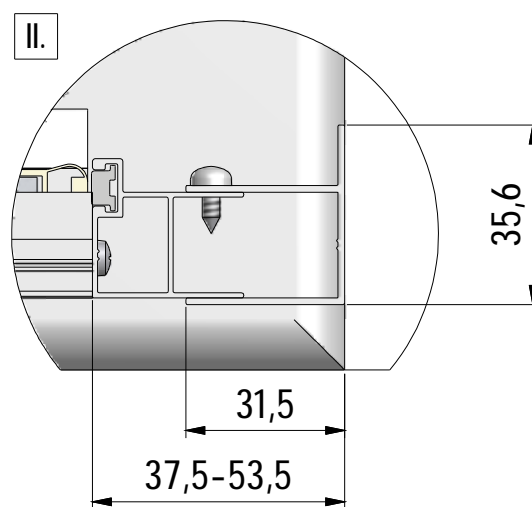

DE Montageanleitung

FR Notice de montage

GB Installation instructions

EQUI

	X (MIN-MAX)
700	675-707
800	775-807
900	875-907
1000	975-1007

1. 1x

7. 2x (P140)

22. 1x (MA0068)

4. 6x (M0511)

5. 6x (M0795)

n3,5x38

6. 12x (M1907)

12. 6x (M0806)

n3,5x9,5

15. 1x (M0838)

n2,8

NOT OK

N 6x

O 6x

P 6x

R2

SILICONE

SILICONE
MIN 100mm

SILICONE