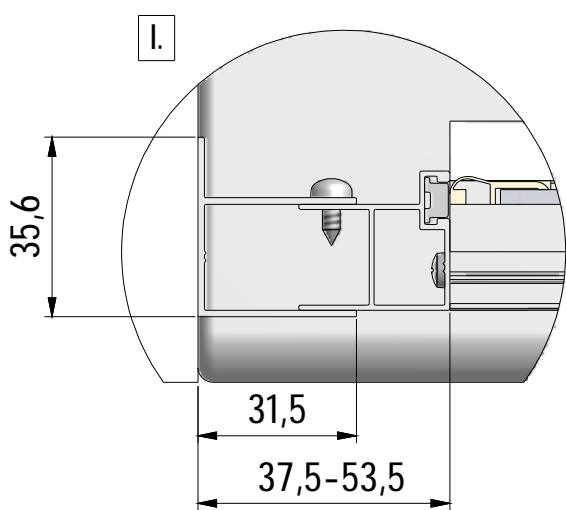

DE Montageanleitung

FR Notice de montage

GB Installation instructions

EQUI

	X (MIN-MAX)
700	675-707
800	775-807
900	875-907
1000	975-1007

1. 1x

7. 2x (P140)

22. 1x (MA0068)

4. 6x (M0511)

5. 6x (M0795)

n3,5x38

6. 12x (M1907)

12. 6x (M0806)

n3,5x9,5

15. 1x (M0838)

n2,8

NOT OK

N 6x

O 6x

P 6x

R2

SILICONE

SILICONE
MIN 100mm

SILICONE