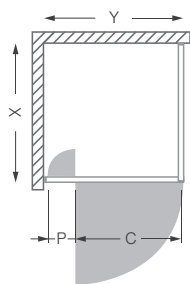

CARACTÉRISTIQUES TECHNIQUES

- Hauteur 1900 mm
- Verre de sécurité clair 5 mm. Disponible en verre sérigraphié NOXE (en fonction de la largeur)
- Profilés ARGENT POLI ou BLANC
- Poignées métal
- Les profilés muraux permettent un ajustage de 16 mm

Qualité produit
selon norme
EN 14428 (CE)

Contrôle qualité
selon norme
PPP 53005 (TÜV/GS)

Verre de sécurité haute
qualité selon norme
EN 12150. Épaisseur 5 mm

Possibilités d'ajustage de la largeur en mm	Largeur d'accès en mm (C)	Emplacement des pivots en mm (P)	ARGENT POLI, Verre clair	BLANC, Verre clair	ARGENT POLI, Verre sérigraphié NOXE	BLANC, Verre sérigraphié NOXE
Hauteur 1900 mm						
675 - 707	460	137	EI PIV 07019 VPE	EI PIV 07019 2PE	-	-
775 - 807	560	137	EI PIV 08019 VPE	EI PIV 08019 2PE	EI PIV 08019 VIE	EI PIV 08019 2IE
875 - 907	660	137	EI PIV 09019 VPE	EI PIV 09019 2PE	EI PIV 09019 VIE	EI PIV 09019 2IE
975 - 1007	760	137	EI PIV 10019 VPE	EI PIV 10019 2PE	EI PIV 10019 VIE	EI PIV 10019 2IE

AUTRES POSSIBILITÉS DE MONTAGE

Montage en angle avec paroi fixe EI FIX

Disponible en BLANC

Possibilités d'ajustage de la largeur en mm	ARGENT POLI, Verre clair	BLANC, Verre clair	ARGENT POLI, Verre sérigraphié NOXE	BLANC, Verre sérigraphié NOXE
Hauteur 1900 mm				
679 - 705	EI FIX 07019 VPE	EI FIX 07019 2PE	-	-
729 - 765	EI FIX 07519 VPE	EI FIX 07519 2PE	-	-
779 - 805	EI FIX 08019 VPE	EI FIX 08019 2PE	EI FIX 08019 VIE	EI FIX 08019 2IE
879 - 905	EI FIX 09019 VPE	EI FIX 09019 2PE	EI FIX 09019 VIE	EI FIX 09019 2IE
979 - 1005	EI FIX 10019 VPE	EI FIX 10019 2PE	-	-