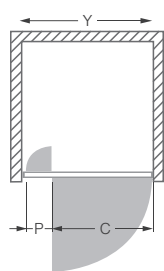

CARACTÉRISTIQUES TECHNIQUES

- Hauteur 1900 mm
- Verre de sécurité clair 5 mm. Disponible en verre sérigraphié NOXE (en fonction de la largeur)
- Profilés ARGENT POLI ou BLANC
- Poignées métal
- Les profilés muraux permettent un ajustage de 16 mm

Qualité produit
selon norme
EN 14428 (CE)

Contrôle qualité
selon norme
PPP 53005 (TÜV/GS)

Verre de sécurité haute
qualité selon norme
EN 12150. Épaisseur 5 mm

Possibilités d'ajustage de la largeur en mm	Largeur d'accès en mm (C)	Emplacement des pivots en mm (P)	ARGENT POLI, Verre clair	BLANC, Verre clair	ARGENT POLI, Verre sérigraphié NOXE	BLANC, Verre sérigraphié NOXE
Hauteur 1900 mm						
675 - 707	460	137	EI PIV 07019 VPE	EI PIV 07019 2PE	-	-
775 - 807	560	137	EI PIV 08019 VPE	EI PIV 08019 2PE	EI PIV 08019 VIE	EI PIV 08019 2IE
875 - 907	660	137	EI PIV 09019 VPE	EI PIV 09019 2PE	EI PIV 09019 VIE	EI PIV 09019 2IE
975 - 1007	760	137	EI PIV 10019 VPE	EI PIV 10019 2PE	EI PIV 10019 VIE	EI PIV 10019 2IE

AUTRES POSSIBILITÉS DE MONTAGE

Montage en angle avec paroi fixe EI FIX

Disponible en BLANC

Possibilités d'ajustage de la largeur en mm	ARGENT POLI, Verre clair	BLANC, Verre clair	ARGENT POLI, Verre sérigraphié NOXE	BLANC, Verre sérigraphié NOXE
Hauteur 1900 mm				
679 - 705	EI FIX 07019 VPE	EI FIX 07019 2PE	-	-
729 - 765	EI FIX 07519 VPE	EI FIX 07519 2PE	-	-
779 - 805	EI FIX 08019 VPE	EI FIX 08019 2PE	EI FIX 08019 VIE	EI FIX 08019 2IE
879 - 905	EI FIX 09019 VPE	EI FIX 09019 2PE	EI FIX 09019 VIE	EI FIX 09019 2IE
979 - 1005	EI FIX 10019 VPE	EI FIX 10019 2PE	-	-