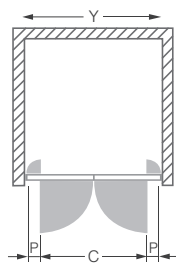

CARACTÉRISTIQUES TECHNIQUES

- Hauteur 2000 mm
- Verre de sécurité clair 5 mm.
- Profils ARGENT POLI BRILLANT
- Poignées métal
- Les profils muraux de la paroi fixe EI TWF permettent un ajustage de 20 mm

Contrôle qualité selon norme PPP 53005 (TUV/GS)

Verre de sécurité haute qualité selon norme EN 12150. Épaisseur 5 mm

Possibilités d'ajustage de la paroi fixe en mm	Largeur d'accès en mm (C)	Emplacement des pivots en mm (P)	ARGENT POLI, Verre clair	BLANC, Verre clair	ARGENT POLI, Verre sérigraphié NOXE	BLANC, Verre sérigraphié NOXE
Hauteur 1900 mm						
675 - 707	475	60	EI 2BT 07019 VPE	EI 2BT 07019 2PE	-	-
775 - 807	575	60	EI 2BT 08019 VPE	EI 2BT 08019 2PE	EI 2BT 08019 VIE	EI 2BT 08019 2IE
875 - 907	675	60	EI 2BT 09019 VPE	EI 2BT 09019 2PE	EI 2BT 09019 VIE	EI 2BT 09019 2IE
975 - 1007	775	60	EI 2BT 10019 VPE	EI 2BT 10019 2PE	EI 2BT 10019 VIE	EI 2BT 10019 2IE

AUTRES POSSIBILITÉS DE MONTAGE

Montage en angle avec paroi fixe EI FIX

- Verre de sécurité clair 4 mm
- Disponible en verre sérigraphié NOXE (sur certaines références)

Disponible en BLANC

Possibilités d'ajustage de la largeur en mm	ARGENT POLI, Verre clair	BLANC, Verre clair	ARGENT POLI, Verre sérigraphié NOXE	BLANC, Verre sérigraphié NOXE
Hauteur 1900 mm				
679 - 705	EI FIX 07019 VPE	EI FIX 07019 2PE	-	-
729 - 765	EI FIX 07519 VPE	EI FIX 07519 2PE	-	-
779 - 805	EI FIX 08019 VPE	EI FIX 08019 2PE	EI FIX 08019 VIE	EI FIX 08019 2IE
879 - 905	EI FIX 09019 VPE	EI FIX 09019 2PE	EI FIX 09019 VIE	EI FIX 09019 2IE
979 - 1005	EI FIX 10019 VPE	EI FIX 10019 2PE	-	-