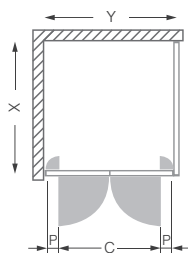

CARACTÉRISTIQUES TECHNIQUES

- Hauteur 2000 mm
- Verre de sécurité clair 5 mm.
- Profils ARGENT POLI BRILLANT
- Poignées métal
- Les profils muraux de la paroi fixe EI TWF permettent un ajustage de 20 mm

Contrôle qualité selon norme PPP 53005 (TUV/GS)

Verre de sécurité haute qualité selon norme EN 12150. Épaisseur 5 mm

Possibilités d'ajustage de la paroi fixe en mm	Largeur d'accès en mm (C)	Emplacement des pivots en mm (P)	ARGENT POLI, Verre clair	BLANC, Verre clair	ARGENT POLI, Verre sérigraphié NOXE	BLANC, Verre sérigraphié NOXE
Hauteur 1900 mm						
675 - 707	475	60	EI 2BT 07019 VPE	EI 2BT 07019 2PE	-	-
775 - 807	575	60	EI 2BT 08019 VPE	EI 2BT 08019 2PE	EI 2BT 08019 VIE	EI 2BT 08019 2IE
875 - 907	675	60	EI 2BT 09019 VPE	EI 2BT 09019 2PE	EI 2BT 09019 VIE	EI 2BT 09019 2IE
975 - 1007	775	60	EI 2BT 10019 VPE	EI 2BT 10019 2PE	EI 2BT 10019 VIE	EI 2BT 10019 2IE

AUTRES POSSIBILITÉS DE MONTAGE

Montage en angle avec paroi fixe EI FIX

- Verre de sécurité clair 4 mm
- Disponible en verre sérigraphié NOXE (sur certaines références)

Disponible en BLANC

Possibilités d'ajustage de la largeur en mm	ARGENT POLI, Verre clair	BLANC, Verre clair	ARGENT POLI, Verre sérigraphié NOXE	BLANC, Verre sérigraphié NOXE
Hauteur 1900 mm				
679 - 705	EI FIX 07019 VPE	EI FIX 07019 2PE	-	-
729 - 765	EI FIX 07519 VPE	EI FIX 07519 2PE	-	-
779 - 805	EI FIX 08019 VPE	EI FIX 08019 2PE	EI FIX 08019 VIE	EI FIX 08019 2IE
879 - 905	EI FIX 09019 VPE	EI FIX 09019 2PE	EI FIX 09019 VIE	EI FIX 09019 2IE
979 - 1005	EI FIX 10019 VPE	EI FIX 10019 2PE	-	-