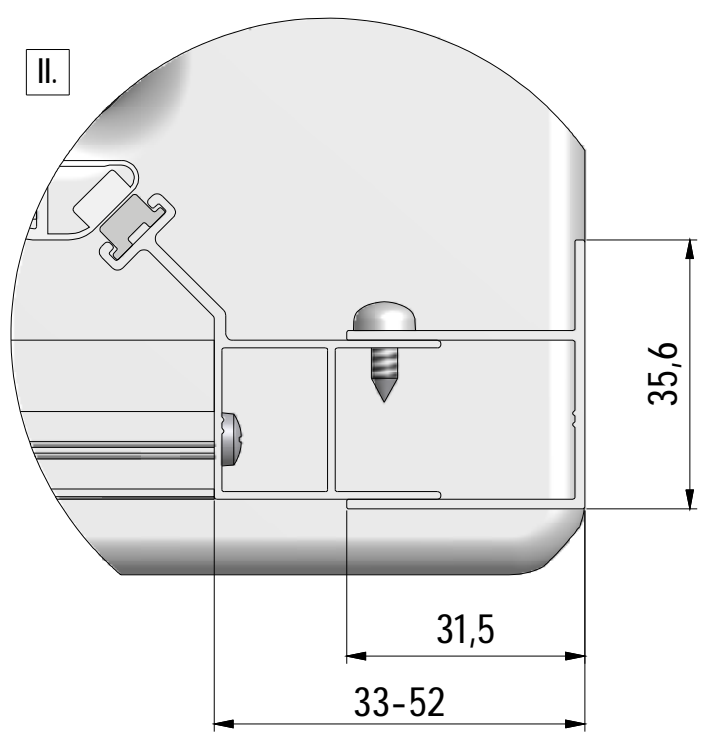

# EQUI

	X (MIN-MAX)
1000	970-1005
1200	1170-1205
1400	1370-1405
1600	1570-1605

Zubehör mit EI CL2  
Accessoires avec EI CL2  
Fittings with EI CL2

3. 1x (P136)    7. 1x (P140)    9. 1x

1. 1x  
V132

2. 1x  
V134

8A. 1x (P145)

8B. 1x (P146)

4. 6x (M0511)

5. 3x (M0795)  
n3,5x38

6. 12x (M1907)

10. 8x (M0794)  
n3,5x32

11. 2x (MA0064)

12. 10x (M0806)  
n3,5x9,5