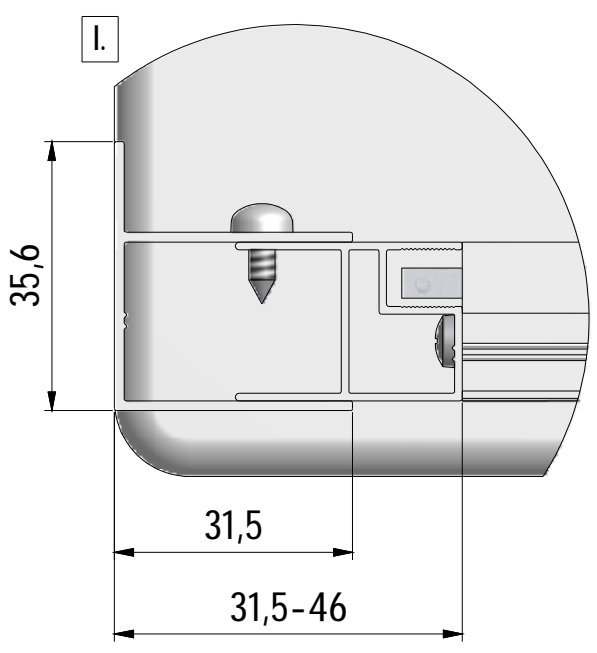

# EQUI

	X (MIN-MAX)
1000	970-1005
1200	1170-1205
1400	1370-1405
1600	1570-1605

Zubehör mit EI CL2  
Accessoires avec EI CL2  
Fittings with EI CL2

3. 1x (P136)    7. 1x (P140)    9. 1x

1. 1x  
V132

2. 1x  
V134

8A. 1x (P145)

8B. 1x (P146)

4. 6x (M0511)

5. 3x (M0795)  
n3,5x38

6. 12x (M1907)

10. 8x (M0794)  
n3,5x32

11. 2x (MA0064)

12. 10x (M0806)  
n3,5x9,5