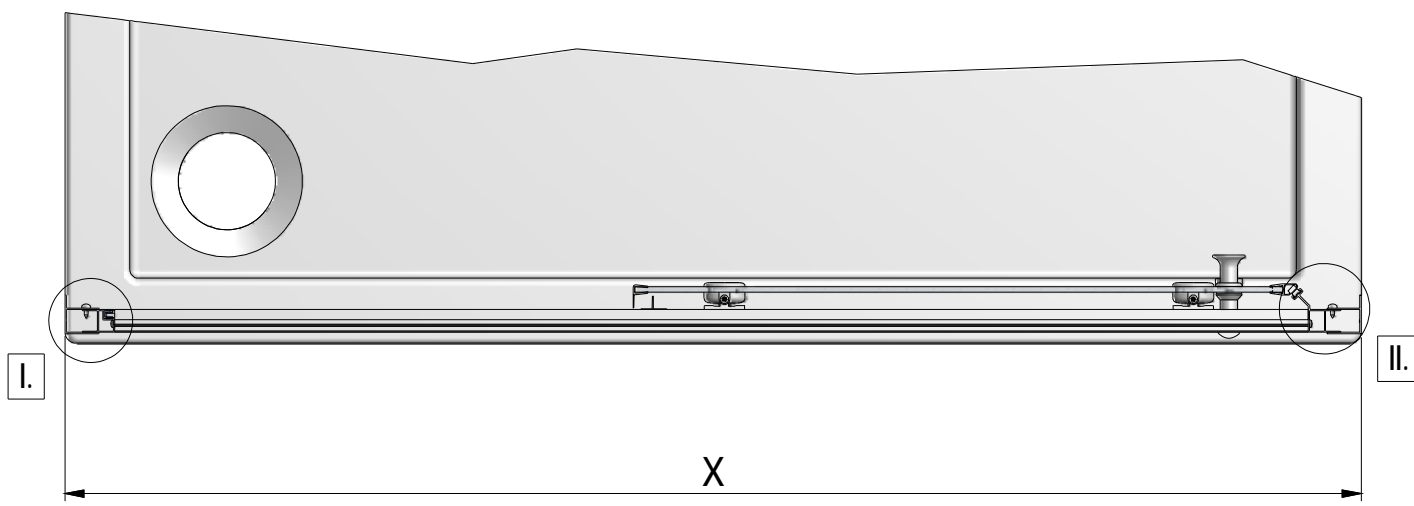

DE Montageanleitung

FR Notice de montage

GB Installation instructions

EQUI

	X (MIN-MAX)
1000	970-1005
1200	1170-1205
1400	1370-1405
1600	1570-1605

Zubehör mit EI CL2
Accessoires avec EI CL2
Fittings with EI CL2