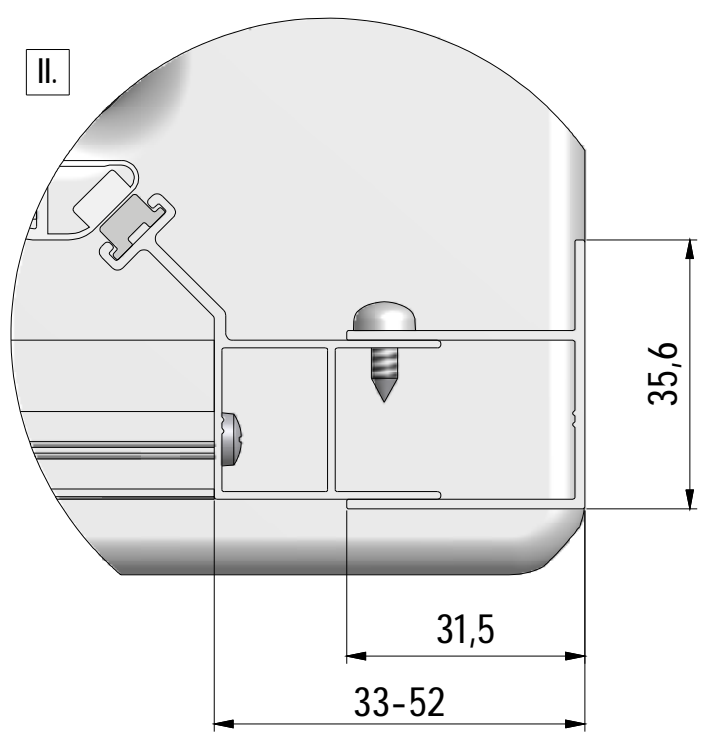

DE Montageanleitung

FR Notice de montage

GB Installation instructions

EQUI

	X (MIN-MAX)
1000	970-1005
1200	1170-1205
1400	1370-1405
1600	1570-1605

Zubehör mit EI CL2
Accessoires avec EI CL2
Fittings with EI CL2

3. 1x (P136) 7. 1x (P140) 9. 1x

1. 1x
V132

2. 1x
V134

8A. 1x (P145)

8B. 1x (P146)

4. 6x (M0511)

5. 3x (M0795)
n3,5x38

6. 12x (M1907)

10. 8x (M0794)
n3,5x32

11. 2x (MA0064)

12. 10x (M0806)
n3,5x9,5

13. 2x (M5425)

15. 1x (M0838)
n2,8

22. 1x (MA0068)

25. 3x (M0790)
n3,5x19

17. 1x+1x (M9883)