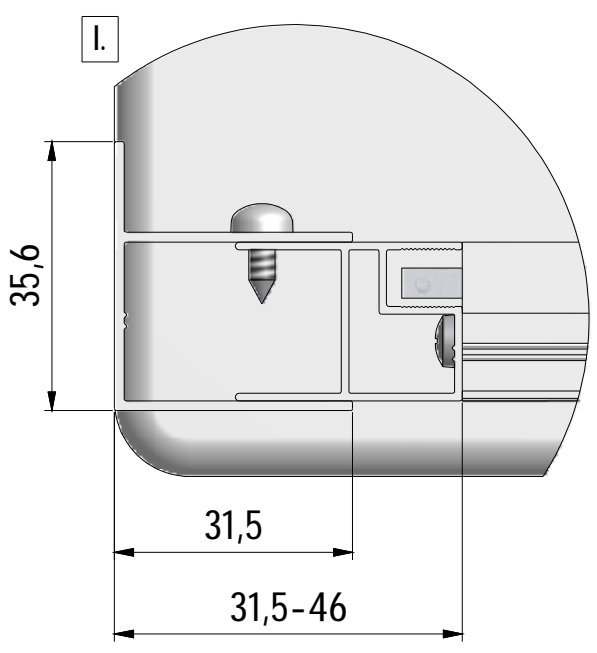

DE Montageanleitung

FR Notice de montage

GB Installation instructions

EQUI

	X (MIN-MAX)
1000	970-1005
1200	1170-1205
1400	1370-1405
1600	1570-1605

Zubehör mit EI CL2
Accessoires avec EI CL2
Fittings with EI CL2

3. 1x (P136) 7. 1x (P140) 9. 1x

1. 1x
V132

2. 1x
V134

8A. 1x (P145)

8B. 1x (P146)

4. 6x (M0511)

5. 3x (M0795)
n3,5x38

6. 12x (M1907)

10. 8x (M0794)
n3,5x32

11. 2x (MA0064)

12. 10x (M0806)
n3,5x9,5

13. 2x (M5425)

15. 1x (M0838)
n2,8

22. 1x (MA0068)

25. 3x (M0790)
n3,5x19

17. 1x+1x (M9883)