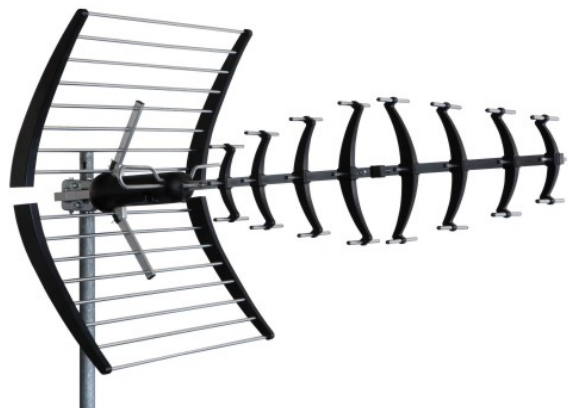

# 900 ANTENNES TERRESTRES

## ANTENNE UHF NEO, CANAUX 21/60, G = 18 DB

Code : **9000186**

Modèle : **NEO-086**

### Description

Antennes avec la meilleure réception des canaux TNT et à gain élevé (18 dBi). Conçues pour couvrir la bande UHF jusqu'à 790 MHz, tout en rejetant la bande de téléphonie mobile LTE. Facile à monter et à régler, garantissant une robustesse maximale et la plus grande sécurité pendant l'installation. D'une conception élégante qui reflète à la perfection les excellentes qualités électriques et mécaniques de l'antenne.

### Caractéristiques

Réjection des signaux LTE et GSM. Fabriqué en aluminium, zamak, plastique résistant aux intempéries et acier galvanisé. Système de serrage innovant à ressort pour la fixation au mât, facilitant ainsi l'installation. Le système de pointage simplifié avec l'antenne déjà fixée au mât permet des ajustements en utilisant une seule main. Système pour changer la polarisation sans enlever l'antenne du mât. Boîtier de transformateur d'étanchéité étanche (IP55). Transformateur assorti, avec connecteur de type F, protégé à l'intérieur du boîtier. Système de réflecteurs à fixation frontale pour une plus grande facilité de montage. Aucun outil requis pour l'installation. proposé en un emballage unitaire ,