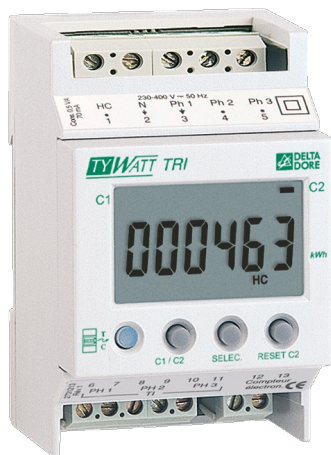

TYWATT TRI

INDICATEUR DE CONSOMMATIONS MODULAIRE

Les bénéfices d'utilisation du TYWATT Tri :

- ◇ Mesure les consommations électriques (chauffage, eau chaude sanitaire, éclairage, électroménager...)
- ◇ Idéal pour connaître les consommations d'une saison de chauffage

RÉFÉRENCE	NOM	TARIF TTC*
6110010	TYWATT Tri	361 €

*Prix public conseillé - Hors coût de pose - France métropolitaine

Fonctions

- ◇ Indicateur de répartition des consommations compatible tout type de compteur triphasé
- ◇ Mesure d'intensité par transformateurs d'intensités séparés ce qui permet d'avoir une indication plus précise
- ◇ Affichage permanent de la consommation pour la période en cours
- ◇ Lecture des consommations au tableau électrique
- ◇ Affichage des cumuls par période tarifaire
- ◇ Affichage de la puissance maximale atteinte
- ◇ Double compteur (un permanent, un initialisable pour faire des mesures par périodes)