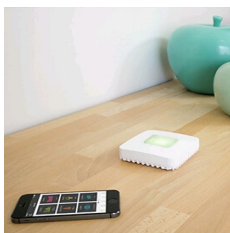

## LABELS

ENRICHISSEZ VOTRE INSTALLATION,  
ASSOCIEZ TYWATT 1000 AVEC :

**TYDOM 1.0**

Box Tydom et application domotique pour maison connectée Delta Dore

**TYDOM 2.0**

Box et application domotique Tydom pour objets connectés et alarme Delta Dore