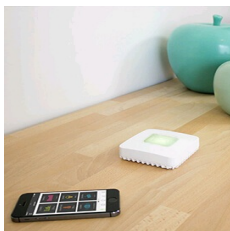

TYXIA 4811

RÉCEPTEUR 10 AMPÈRES MARCHÉ/ARRÊT + MINUTERIE

Les bénéfices d'utilisation du TYXIA 4811 :

- ◇ Ce récepteur est adapté aux Etablissements Recevant du Public (ERP), grâce à ses multiples fonctions
- ◇ Ce récepteur vous prévient de l'extinction de l'éclairage, dans une pièce, couloir, cage d'escalier...
- ◇ Ce récepteur est préconisé pour commander un aérateur de toilette ou de salle de bain, sur détection de présence longue

LABELS

ENRICHISSEZ VOTRE INSTALLATION,
ASSOCIEZ TYXIA 4811 AVEC :

TYDOM 1.0

Box Tydom et application domotique pour maison connectée Delta Dore

TYXIA 1700

Télécommande pour volets roulants et éclairages

TYXIA 2600