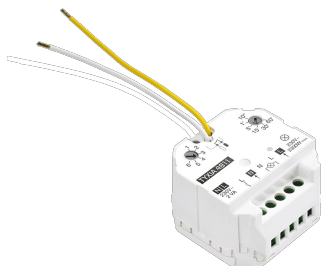

TYXIA 4811

RÉCEPTEUR 10 AMPÈRES MARCHÉ/ARRÊT + MINUTERIE

Les bénéfices d'utilisation du TYXIA 4811 :

- ◇ Ce récepteur est adapté aux Etablissements Recevant du Public (ERP), grâce à ses multiples fonctions
- ◇ Ce récepteur vous prévient de l'extinction de l'éclairage, dans une pièce, couloir, cage d'escalier...
- ◇ Ce récepteur est préconisé pour commander un aérateur de toilette ou de salle de bain, sur détection de présence longue

RÉFÉRENCE	NOM	TARIF TTC*
6351107	TYXIA 4811	113 €

*Prix public conseillé - Hors coût de pose - France métropolitaine

Fonctions

- ◇ Commande : le récepteur commande un circuit d'éclairage en marche/arrêt à partir d'un ou plusieurs émetteurs sans fil mobiles ou fixes
- ◇ Réglage du temps de fonctionnement de l'éclairage : de 10 secondes à 1 heure
- ◇ Préavis d'extinction de l'éclairage : le récepteur émet un premier clignotement de l'éclairage, suivi d'un deuxième vous informant de l'extinction
- ◇ Minuterie pour extracteur d'air : après une détection de présence supérieure à 80 secondes pour la commande d'un extracteur d'air
- ◇ Commande un extracteur d'air, un ventilateur (commande d'un moteur si <2A)