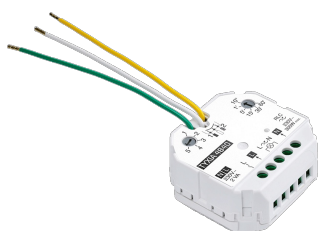

TYXIA 4840

EQUIPEMENT D'ÉCLAIRAGE VARIATEUR AVEC MINUTERIE

Les bénéfices d'utilisation du TYXIA 4840 :

- ◇ Compatible avec tous types d'éclairages variable ou dimmable (LED, fluo compacte, halogène...)
- ◇ Permet la création d'ambiances lumineuses adaptées au rythme de vie

RÉFÉRENCE	NOM	TARIF TTC*
6351115	TYXIA 4840	136 €

*Prix public conseillé - Hors coût de pose - France métropolitaine

Fonctions

- ◇ Commande un circuit d'éclairage variable, à partir d'un ou plusieurs émetteurs sans fil mobiles ou fixes, ou d'un bouton simple ou double poussoir sur l'interrupteur
- ◇ Votre équipement d'éclairage variateur comprend une fonction allumage et extinction progressives
- ◇ Fonction temporisation de l'éclairage avec préavis d'extinction de l'éclairage
- ◇ Commande l'allumage et l'extinction temporisés, en association avec un détecteur de mouvement filaire ou un bouton poussoir
- ◇ Fonction sauvegarde du dernier niveau de variation d'éclairage après chaque extinction et restitution de ce niveau après un bref appui sur le bouton poussoir
- ◇ En option : une charge de puissance 1W pour plus de confort et de finesse dans la plage de variation