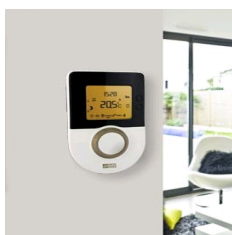

### LABELS

ENRICHISSEZ VOTRE INSTALLATION,  
ASSOCIEZ MDO BL TYXAL+ AVEC :

CS 8000 TYXAL+

Centrale sirène pour  
plusieurs zones sans fil

TYBOX 1010 WT

Gestionnaire d'énergie +  
indicateur de  
consommations toutes  
énergies

TYDOM 2.0

Box et application  
domotique Tydom pour  
objets connectés et alarme  
Delta Dore

TYXIA 5610

Équipement sans fil pour  
éclairage connecté ou  
interrupteur connecté

○ ○