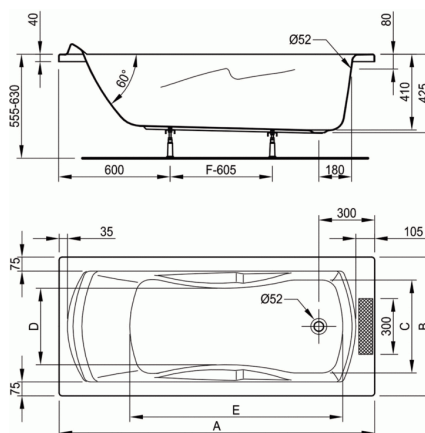

### Baignoire 170 x 70 cm

REF.	A	B	C	D	E	F
P1157	1700	750	500	430	1145	670
P1158	1600	750	500	430	1045	570
P1159	1500	700	450	350	1000	450
P1062	1700	700	450	400	1145	670
P1063	1600	700	450	400	1045	570
P1160	1800	800	530	435	1120	650

#### Baignoire 170 x 70 cm

Poids : 16,5 kg

Capacité au trop-plein 175 l

En acrylique

A encastrer ou à poser avec tablier(s) en acrylique (en option)

Livrée sans vidage Ø 52 mm

Piètements métalliques à vérins réglables