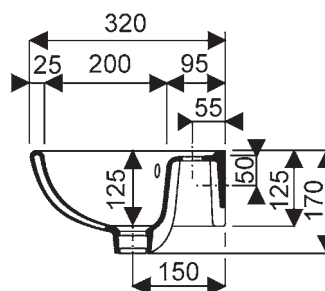

Lave-mains BASTIA

Bastia

001045 00 000 Lave-mains de 45 cm.

001045 20 000 Lave-mains de 45 cm, sans trop-plein.

Pose robinetterie : 1 trou percé.

Fixation : par boulons (non fournis).

cotes de fixation