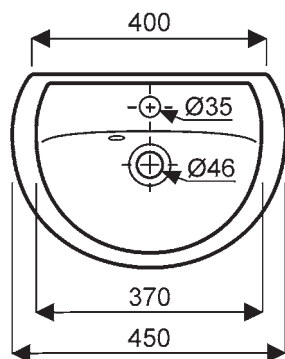

Lave-mains BASTIA

Bastia

001045 00 000 Lave-mains de 45 cm.

001045 20 000 Lave-mains de 45 cm, sans trop-plein.

Pose robinetterie : 1 trou percé.

Fixation : par boulons (non fournis).

cotes de fixation