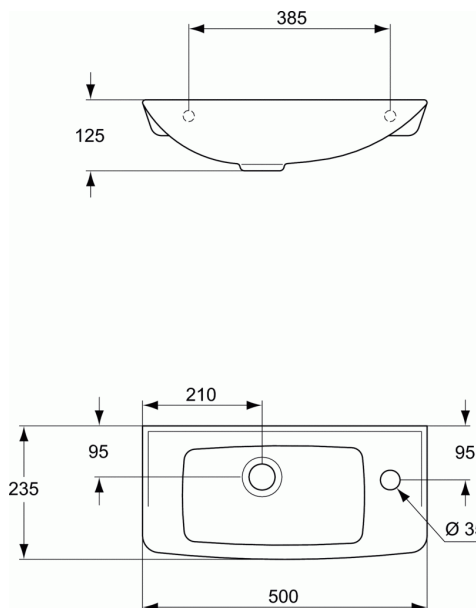

LAVE-MAINS

Lave-mains 50 x 23,5 cm

Lave-mains 50 x 23,5 cm

Non percé

Poids : 6 kg

En porcelaine vitrifiée. Autoportant

Sans trop plein

FINITIONS*

01

* 01 = Blanc (01)

NORMES ET ENVIRONNEMENT