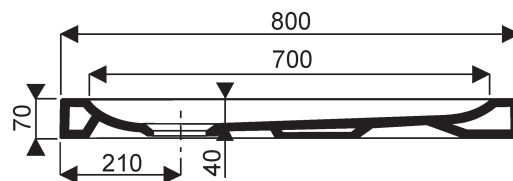

en blanc uniquement

Pour bonde siphonide de 90.

Référence	A	B
007232 00 000 001	900	800
007212 00 000 001	800	700
007202 00 000 001	700	600

Accessoire :

000352 00 017 Bonde de douche Speed'O pour diamètre 90, grand débit, capot chromé, sortie horizontale Ø 40.

▽ Côté non émaillé

Receveur 007232 00 000 001

Receveur 007212 00 000 001

Receveur 007202 00 000 001