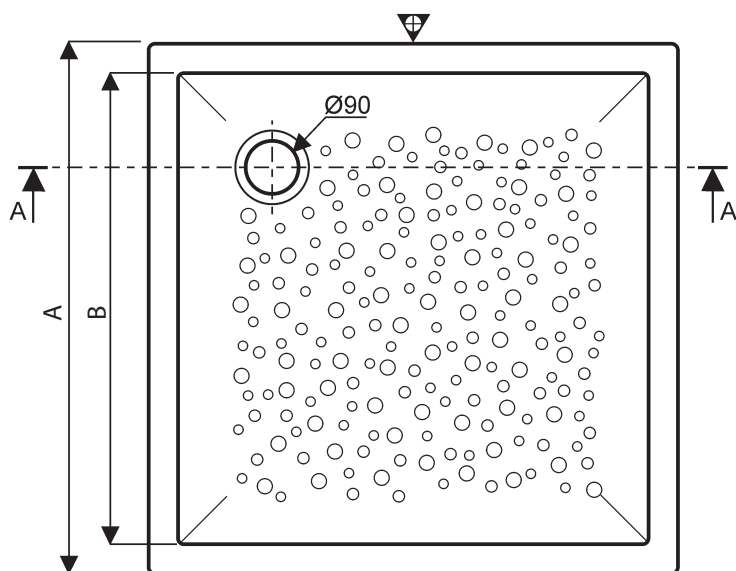

Receveur carré extra-plat à poser BASTIA

Bastia

- NF** **007232 00 000 001** Receveur extra-plat céramique de 90 x 90 à poser.
- CE**
- NF** **007212 00 000 001** Receveur extra-plat céramique de 80 x 80 à poser.
- CE**
- NF** **007202 00 000 001** Receveur extra-plat céramique de 70 x 70 à poser.
- CE**

en blanc uniquement

Pour bonde siphonide de 90.

Référence	A	B
007232 00 000 001	900	800
007212 00 000 001	800	700
007202 00 000 001	700	600

Accessoire :

000352 00 017 Bonde de douche Speed'O pour diamètre 90, grand débit, capot chromé, sortie horizontale Ø 40.