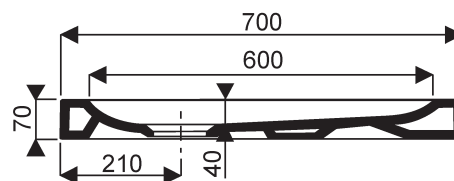

Receveur carré extra-plat à poser BASTIA

Bastia

- NF** **007232 00 000 001** Receveur extra-plat céramique de 90 x 90 à poser.
- CE**
- NF** **007212 00 000 001** Receveur extra-plat céramique de 80 x 80 à poser.
- CE**
- NF** **007202 00 000 001** Receveur extra-plat céramique de 70 x 70 à poser.
- CE**

en blanc uniquement

Pour bonde siphonide de 90.

Référence	A	B
007232 00 000 001	900	800
007212 00 000 001	800	700
007202 00 000 001	700	600

Accessoire :

000352 00 017 Bonde de douche Speed'O pour diamètre 90, grand débit, capot chromé, sortie horizontale Ø 40.

▽ Côté non émaillé

Receveur 007232 00 000 001

Receveur 007212 00 000 001

Receveur 007202 00 000 001