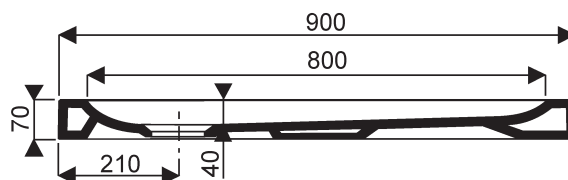

Receveur carré extra-plat à poser BASTIA

Bastia

- NF** **007232 00 000 001** Receveur extra-plat céramique de 90 x 90 à poser.
- CE**
- NF** **007212 00 000 001** Receveur extra-plat céramique de 80 x 80 à poser.
- CE**
- NF** **007202 00 000 001** Receveur extra-plat céramique de 70 x 70 à poser.
- CE**

en blanc uniquement

Pour bonde siphonide de 90.

Référence	A	B
007232 00 000 001	900	800
007212 00 000 001	800	700
007202 00 000 001	700	600

Accessoire :

000352 00 017 Bonde de douche Speed'O pour diamètre 90, grand débit, capot chromé, sortie horizontale Ø 40.

▽ Côté non émaillé

Receveur 007232 00 000 001

Receveur 007212 00 000 001

Receveur 007202 00 000 001