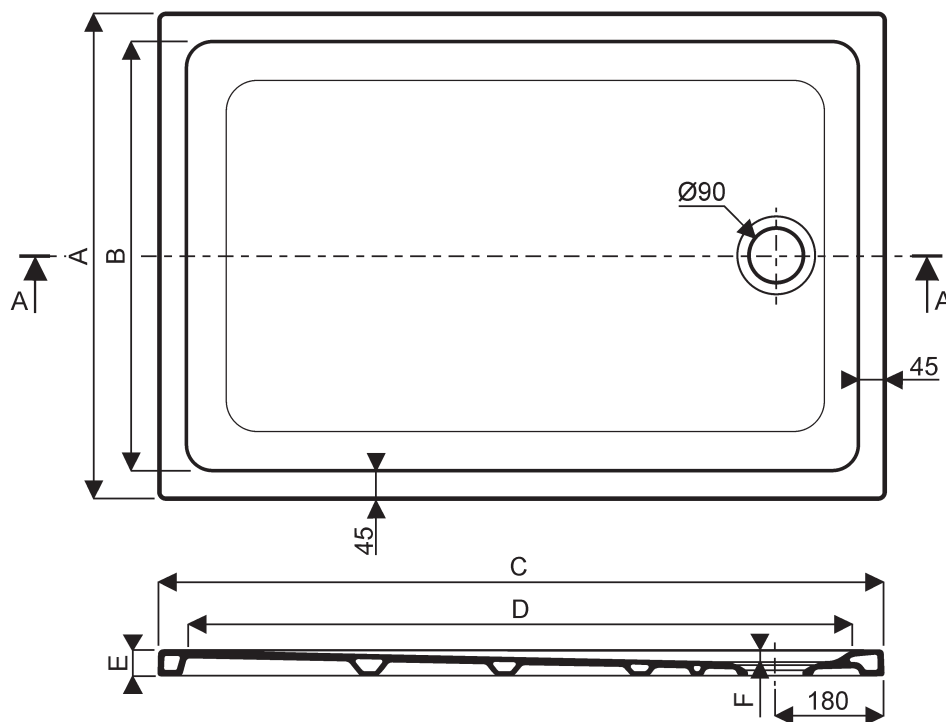

INFORMATION TECHNIQUE

Date : décembre 2016

N° : Lsb470 - A - C

Page : 1/1

Receveur de douche ultra-plat PRIMA rectangulaire à poser/à encastrer

Livré avec Install block®

Prima rectangulaire

NF **007298 00 000 AG3** Receveur ultra-plat rectangulaire 140 x 80 en céramique à poser ou à encastrer, pour bonde siphonide de 90 avec traitement de fond de cuve PN18.

NF **007278 00 000 AG3** Receveur ultra-plat rectangulaire idem 120 x 80,

NF **007268 00 000 AG3** Receveur ultra-plat rectangulaire idem 100 x 80,

NF **007238 00 000 AG3** Receveur ultra-plat rectangulaire idem 90 x 70.

Option :

000352 00 017 Bonde de douche SPEED'O, grand débit, capot chromé, sortie horizontale Ø40.

	007298	007278	007268	007238
A	800	800	800	700
B	710	710	710	610
C	1400	1200	1000	900
D	1310	1110	910	810
E	50	45	45	45
F	25	20	20	20