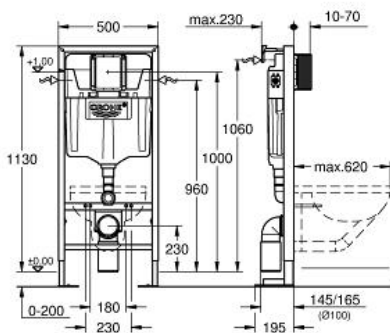

Pure Freude
an Wasser

GROHE

Descriptif Produit :

Rapid SL pour WC

Spécifications Produit :

Hauteur 1,13 m

Pour mur porteur ou non-porteur

Châssis en acier finition époxy

Ecartement des fixations 180/230 mm

Pipe coudée PVC 100 mm

Pièce de raccordement Ø 80

Garniture d'évacuation et d'alimentation

Réservoir 6 - 9 l

Réglage d'usine 3 et 6 l

Mécanisme à déclenchement pneumatique compatible avec