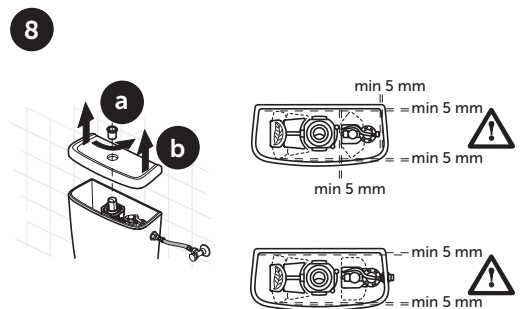

(EN) - REVERSING POSITION OF THE WATER SUPPLY (IT) - INVERSIONE POSIZIONE ATTACCO ACQUA (FR) - INVERSER LA POSITION DU ROBINET FLOTTEUR (DE) - WECHSELN DER POSITION DES ZULAUFES (ES) - INVERTIR LA POSICIÓN DEL SUMINISTRO DE AGUA (DK) - FLYT/VEND VANDTILGANG (BG) - ОБРЪЩАНЕ НА ВОДОПОДАВАНЕТО (CZ) - OBRÁCENÉ PRÍTOKOVÉPOTRUBÍ (ET) - VEEÜHENDUSE VÕIMALUS PAREMALT JA VASAKULT (EL) - ΑΝΤΙΣΤΡΟΦΗ ΘΕΣΕΩΣ ΤΗΣ ΠΑΡΟΧΗΣ ΝΕΡΟΥ (HU) - MEGFORDÍTHATÓ VÍZBEKÖTÉS (LT) - VANDENS PAJUNGIMAS IŠ KAIRĖS ARBA DEŠINĖS PUSĖS (LV) - ŪDENS PIESLĒGŠANA NO KREISĀSVAI NO LABĀS PUSES (RO) - INVERSAREA POZITIEI DE ALIMENTARE CU APA (MK) - СПРОТИВНА ПОЛОЖБА СНАБДУВАЊЕТО СО ВОДА (PL) - SYMETRYCZNY KSZTAŁT ZBIORNIKAUMŹLIWIĄCY DOPROWADZENIE ZASILANIA WODĄ Z LEWEJ LUB PRAWEJ STRONY (RU) - РЕВЕРСИВНОЕ ПОЛОЖЕНИЕ ПОДВОДКИ ВОДЫ (SR) - SUPROTAN POLOŽAJ SNABDEVANJA VODOM (SK) - OPAČNÁ POZÍCIA PRÍTOKU VODY (TR) - SU KAYNAĞI YERİNİN GERİ ÇEVİRİLMESİ (UK) - ЗМІНА ПОЛОЖЕННЯ ВОДОПОСТАЧАННЯ (NL) - OMWISSELBARE WATERTOEVORER