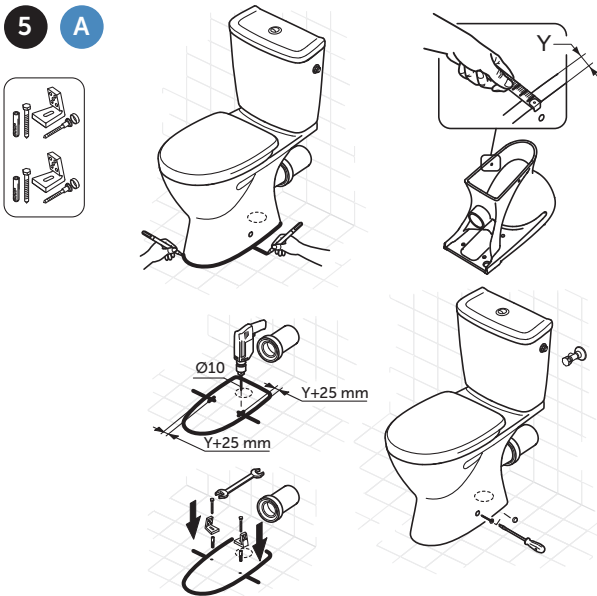

(EN) - REVERSING POSITION OF THE WATER SUPPLY (IT) - INVERSIONE POSIZIONE ATTACCO ACQUA (FR) - INVERSER LA POSITION DU ROBINET FLOTTEUR (DE) - WECHSELN DER POSITION DES ZULAUFES (ES) - INVERTIR LA POSICIÓN DEL SUMINISTRO DE AGUA (DK) - FLYT/VEND VANDTILGANG (BG) - ОБРЪЩАНЕ НА ВОДОПОДАВАНЕТО (CZ) - OBRÁCENÉ PRÍTOKOVÉPOTRUBÍ (ET) - VEEÜHENDUSE VÕIMALUS PAREMALT JA VASAKULT (EL) - ΑΝΤΙΣΤΡΟΦΗ ΘΕΣΕΩΣ ΤΗΣ ΠΑΡΟΧΗΣ ΝΕΡΟΥ (HU) - MEGFORDÍTHATÓ VÍZBEKÖTÉS (LT) - VANDENS PAJUNGIMAS IŠ KAIRĖS ARBA DEŠINĖS PUSĖS (LV) - ŪDENS PIESLĒGŠANA NO KREISĀSVAI NO LABĀS PUSES (RO) - INVERSAREA POZITIEI DE ALIMENTARE CU APA (MK) - СПРОТИВНА ПОЛОЖБА СНАБДУВАЊЕТО СО ВОДА (PL) - SYMETRYCZNY KSZTAŁT ZBIORNIKAUMŹLIWIĄCY DOPROWADZENIE ZASILANIA WODĄ Z LEWEJ LUB PRAWEJ STRONY (RU) - РЕВЕРСИВНОЕ ПОЛОЖЕНИЕ ПОДВОДКИ ВОДЫ (SR) - SUPROTAN POLOŽAJ SNABDEVANJA VODOM (SK) - OPAČNÁ POZÍCIA PRÍTOKU VODY (TR) - SU KAYNAĞI YERİNİN GERİ ÇEVİRİLMESİ (UK) - ЗМІНА ПОЛОЖЕННЯ ВОДОПОСТАЧАННЯ (NL) - OMWISSELBARE WATERTOEVORER