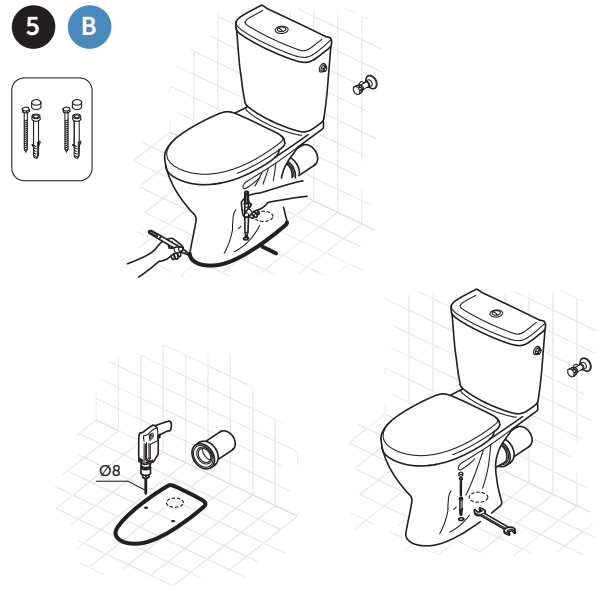

(EN) - REVERSING POSITION OF THE WATER SUPPLY (IT) - INVERSIONE POSIZIONE ATTACCO ACQUA (FR) - INVERSER LA POSITION DU ROBINET FLOTTEUR (DE) - WECHSELN DER POSITION DES ZULAUFES (ES) - INVERTIR LA POSICIÓN DEL SUMINISTRO DE AGUA (DK) - FLYT/VEND VANDTILGANG (BG) - ОБРЪЩАНЕ НА ВОДОПОДАВАНЕТО (CZ) - OBRÁCENÉ PRÍTOKOVÉPOTRUBÍ (ET) - VEEÜHENDUSE VÕIMALUS PAREMALT JA VASAKULT (EL) - ΑΝΤΙΣΤΡΟΦΗ ΘΕΣΕΩΣ ΤΗΣ ΠΑΡΟΧΗΣ ΝΕΡΟΥ (HU) - MEGFORDÍTHATÓ VÍZBEKÖTÉS (LT) - VANDENS PAJUNGIMAS IŠ KAIRĖS ARBA DEŠINĖS PUSĖS (LV) - ŪDENS PIESLĒGŠANA NO KREISĀSVAI NO LABĀS PUSES (RO) - INVERSAREA POZITIEI DE ALIMENTARE CU APA (MK) - СПРОТИВНА ПОЛОЖБА СНАБДУВАЊЕТО СО ВОДА (PL) - SYMETRYCZNY KSZTAŁT ZBIORNIKAUMŹLIWIĄCY DOPROWADZENIE ZASILANIA WODĄ Z LEWEJ LUB PRAWEJ STRONY (RU) - РЕВЕРСИВНОЕ ПОЛОЖЕНИЕ ПОДВОДКИ ВОДЫ (SR) - SUPROTAN POLOŽAJ SNABDEVANJA VODOM (SK) - OPAČNÁ POZÍCIA PRÍTOKU VODY (TR) - SU KAYNAĞI YERİNİN GERİ ÇEVİRİLMESİ (UK) - ЗМІНА ПОЛОЖЕННЯ ВОДОПОСТАЧАННЯ (NL) - OMWISSELBARE WATERTOEVORER