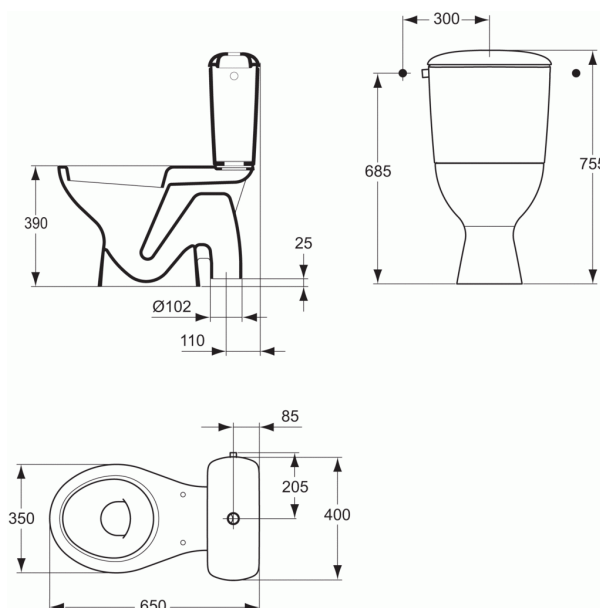

ULYSSE

Pack WC "Prêt à poser" avec abattant

Pack WC "Prêt à poser" avec abattant

Dimensions de l'ensemble : 65 x 40 cm

Poids : 30,3 kg

En porcelaine vitrifiée

Abattant thermodur (en urea). Fixation par le dessous.

Charnières plastiques

Fournie avec kit de fixations au sol

PIECES DETACHEES

WW965068 - KIT FIXATION VERTICALE AU SOL WC BIDET

P238601 - ULYSSE CUVETTE SV BLANC

P929801 - ULYSSE RES.DC AL LAT BLANC

P275901 - ULYSSE II - COUVERCLE RESERVOIR

D6503AA - SOUPAPE A POUSSOIR 3/6L OU 6L

D968205NU - KIT CLAPET POUR SOUPAPE 6 - 3/6 L

D6701BG - ROBINET FLOTTEUR ALIM LATERALE

D968688NU - BIELLETTE+MEMBRANE/AIGUILLE ROB FLOT

P504501 - ABATTANT UNIVERSEL K CHARN.INOX BLANC