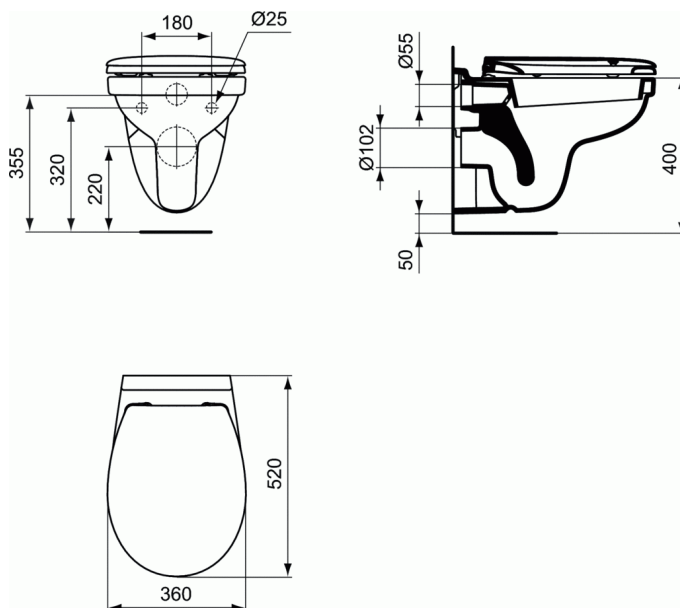

Code article E9043

CUVETTE SUSPENDUE

Cuvette suspendue 52 x 36 cm

Cuvette suspendue 52 x 36 cm

Avec trous d'abattant

Poids : 14 kg

En porcelaine vitrifiée

Rebord arrière anti-infiltration

Fixation par tire-fond ou bâti-support non fournis

FINITIONS*

01

* 01 = Blanc (01)

NORMES ET ENVIRONNEMENT