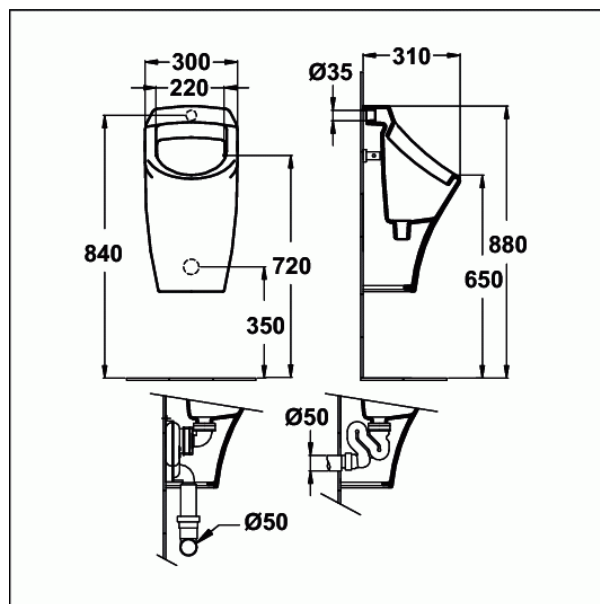

**URINOIR****Urinoir avec alimentation cachée****Urinoir avec alimentation cachée**

En porcelaine vitrifiée  
Action siphonique  
Fixations cachées fournies  
Poids : 15 kg

## Produits liés:

D5855AC - Siphon sortie verticale  
D5894AC - Siphon sortie horizontale  
D5890AA - Bonde à grille chromée  
D5920BG - Plaque anti-vandalisme  
P989601 - Séparateur d'urinoir 13x32x67,5 cm

**FINITIONS\***

01

\* 01 = Blanc (01)